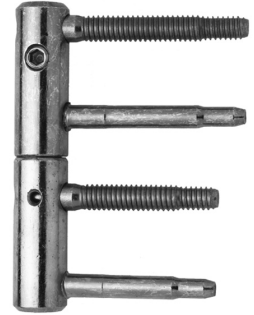

11R-20-000 verstellbares Türband Gr. 20, Bandhöhe 112mm, mit Aushängesicherung (7.1200.AS)

für Haustüren/Wohnungseingangstüren

Traggewicht pro Band 40 kg

3-dimensional verstellbar

zylindrische Stufengewindebolzen

Artikel	Material	Oberfläche	Stunden im Salz- sprühne- beltest	Verpa- ckung
768942	Edelstahl	Edelstahl satiniert		10
706705	Stahl	verzinkt GSS	640	10

a mm	b mm	c mm	d1 mm	d2 mm	e1 mm	e2 mm	f1 mm	f2 mm
20,0	112,0	56,0	65,0	55,0	9,5	8,4	29,0	32,0