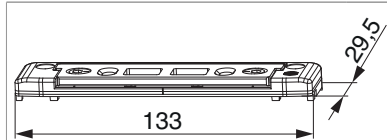

206921 - Riegelschließteil mit 2 Schlitten ZA für PVC Silber

Technische Zeichnung

	L	B		No
Riegelschließteil mit 2 Schlitten ZA für PVC Silber	133	29,5	20	206921