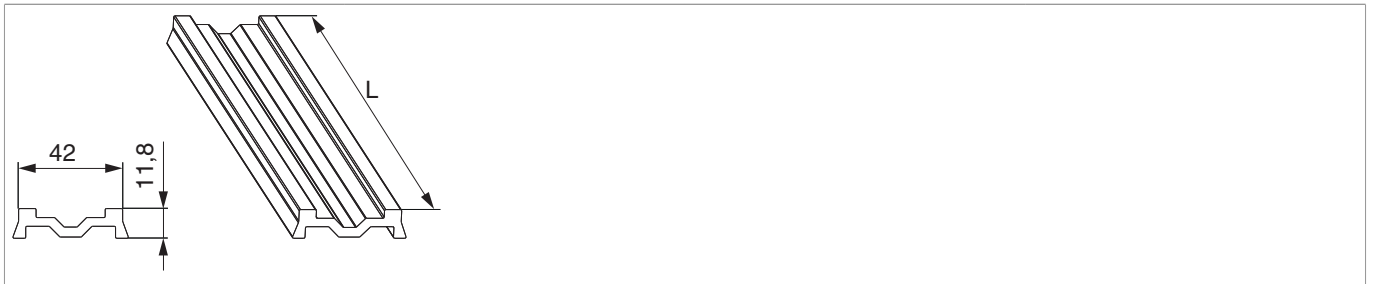

## 454793 - Aufsatzschiene HS-ST in GFK für fixen Flügel Nut 42x4 H=12 L=3.500 silber

### Technische Zeichnung

	L		No
Silber	3.500	1	454793