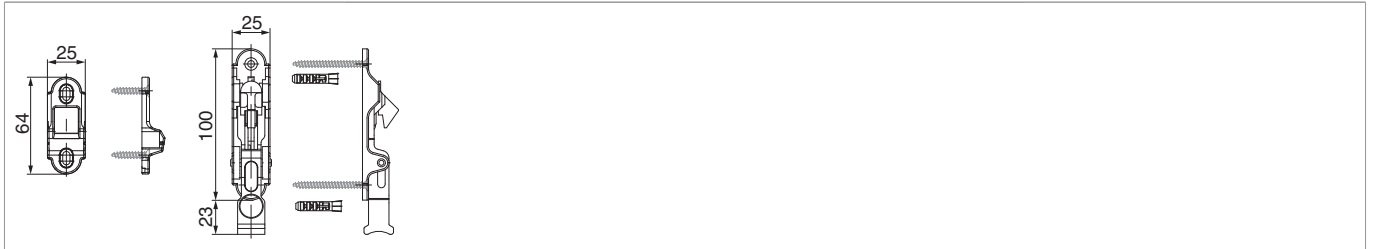

14248 - Türladenhalter mit Schrauben und Dübel Schwarz-S

Technische Zeichnung

Schwarz-S		No
	20	14248