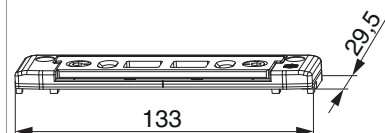

### Technische Zeichnung

	L	B		N <sup>o</sup>
Riegelschließteil mit 2 Schlitten ZA für PVC Silber	133	29,5	20	<a href="#">206923</a>