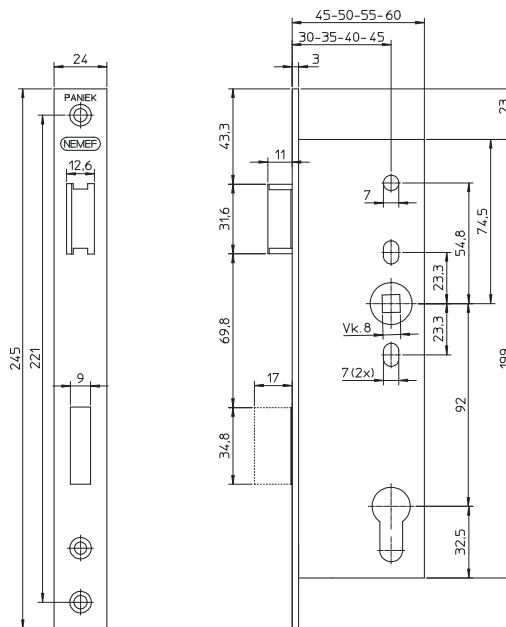

Zadlabací zámek mechanický vložkový – úzký s panikovou funkcí NEMEF série 9670

CERTIFIKACE

Osvědčení o shodě
s normou EN1125,
EN179

POPIS VÝROBKU

- panikový zámek dle norem EN1125 a EN179
- jednozápadový pravo/levý
- protipožární provedení
- varianta klika/klika – dělený ořech
- varianta klika/koule – nedělený ořech
- ovládání přes cylindrickou vložku
- zámek s převodem (střelku lze ovládat přes cylindrickou vložku)
- paniková funkce: v uzamčené pozici se střelka i závora zatahují z vnitřní strany stiskem kliky, z venkovní strany pouze klíčem
- přeměnu zámku z pravého na levý a naopak umožňuje otočením střelky a to odklopením zarážky umístěné nad vodičkem střelky, se hlava střelky uvolní, vysune, otočí o 180°, nasune zpět.
- otvory v bočních deskách o průměru 7 mm umožňují použití dvoudílného kování (rozetové)
- otvor v krycí i základní desce umožňuje použití bezpečnostních štítů

VARIANTY

- 9670/xx varianta klika / koule (nutno použít nedělený čtyřhran)
- 9670/xx varianta klika / klika (nutno použít dělený čtyřhran)

TECHNICKÉ PARAMETRY

- rozteč 92 mm, backset 30,35,40,45 mm, hloubka zádlabu 45,50,55,60 mm
- šířka čela 24 mm, výška čela 245 mm, tloušťka čela 3 mm

PROVEDENÍ VÝROBKU

- pozinkovaný povrch
- čelo nerez

PŘÍSLUŠENSTVÍ

- protiplech P9600/17
- cylindrická vložka FAB
- kování rozteč 92 mm např. Ikon SX48, SX43
- oválné rozetové kování např. série AHW600

Dokumenty ke stažení
po načtení QR kódu.