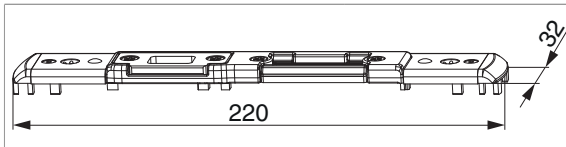

215411 - Fallen- und Bolzenschließteil rechts für PVC U-6/32/9 Silber

Technische Zeichnung

		L		B			No
Fallen- und Bolzenschließteil rechts für PVC U-6/32/9 Silber	rechts	220	6	32	9	20	215411