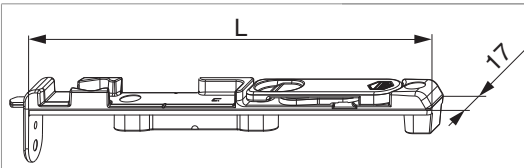

214446 - Kantriegel unten links MMKS für Beschlagsnut L=170 Silber

Technische Zeichnung

		L						No
Silber	Kantriegel unten links MMKS für Beschlagsnut	170	7	11	17	4	20	214446

Stangenausschluss