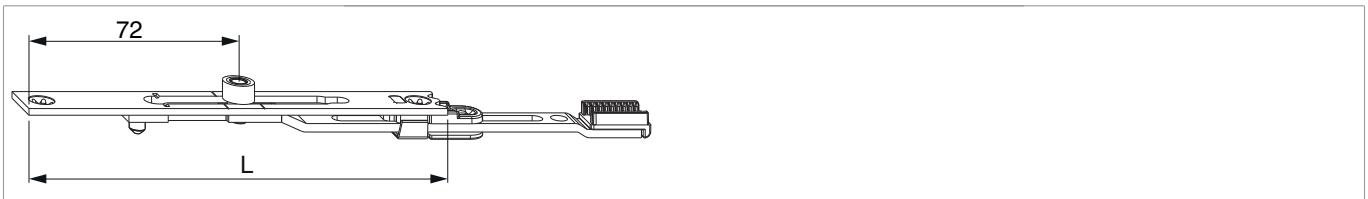

201755 - Stulpverlängerung verlängerbar MM 140 mit 1 Kontaktgeber Silber

Technische Zeichnung

		L		No
Silber	Stulpverlängerung verlängerbar MM 140 mit 1 Kontaktgeber	138,5	20	201755

Schraubpositionstabelle

No		1	2	
201755	2	7	131,5	

Zapfensittztable

No	Z1	
201755	72	

Bohrpositionen

Bohrung Kabeldurchgang

Schließteilpositionen

Position Kontaktgeber