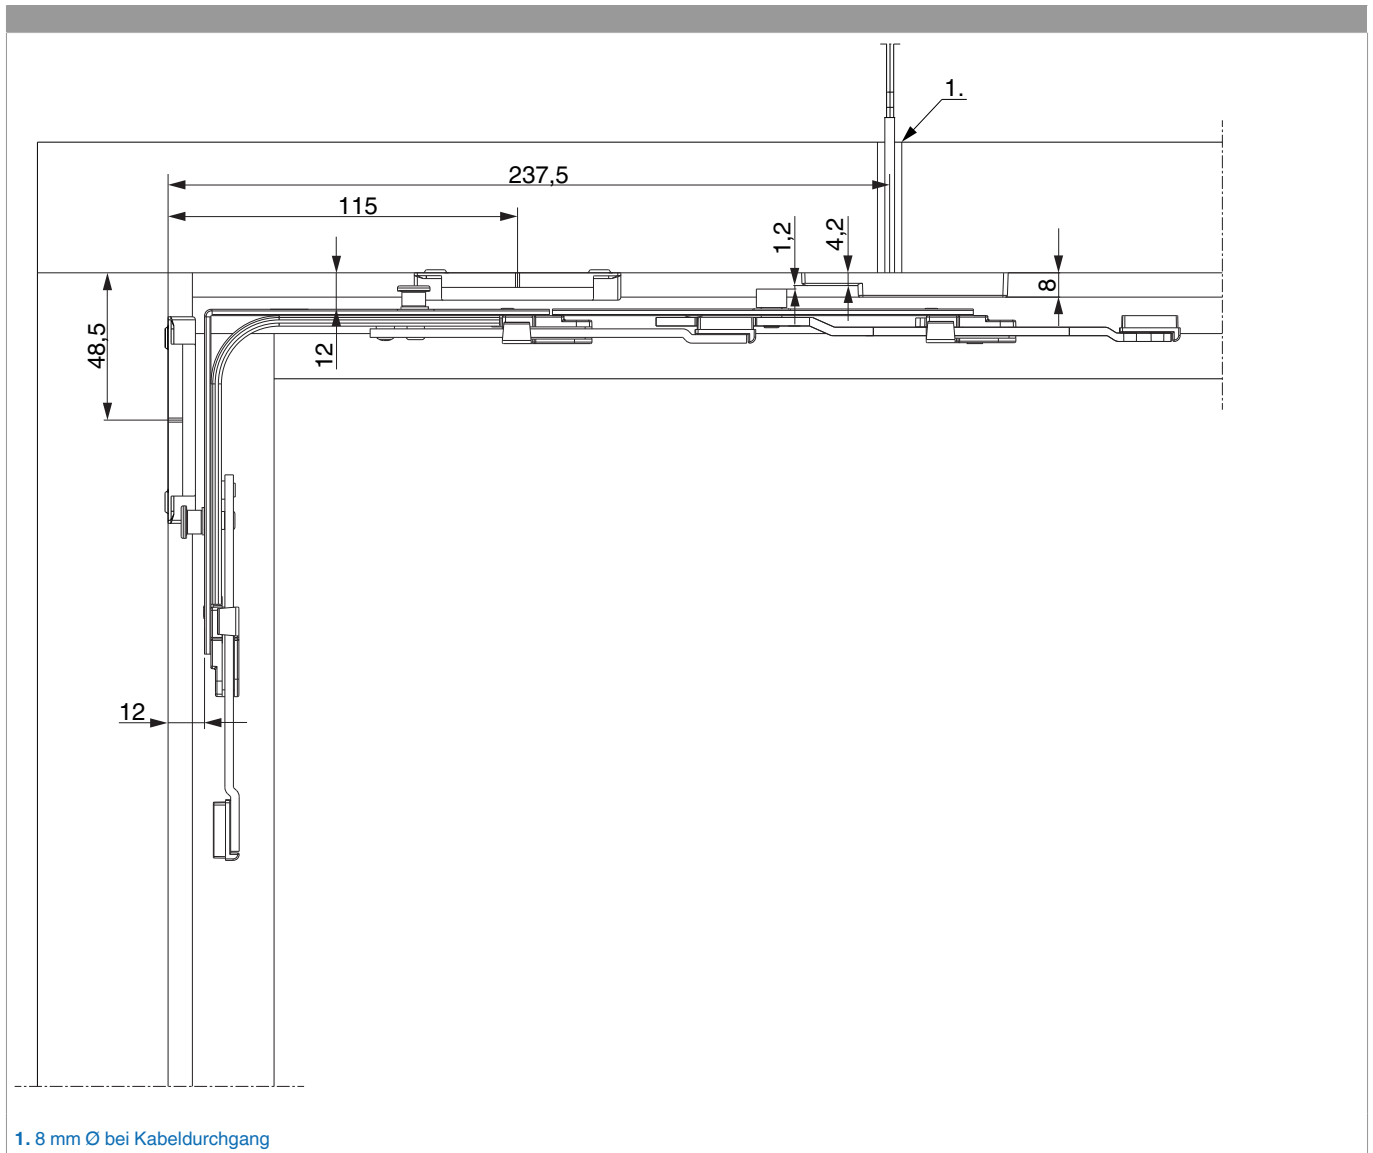

201755 - Stulpverlängerung verlängerbar MM 140 mit 1 Kontaktgeber Silber

Technische Zeichnung

		L		No
Silber	Stulpverlängerung verlängerbar MM 140 mit 1 Kontaktgeber	138,5	20	201755

Schraubpositionstabelle

No		1	2	
201755	2	7	131,5	

Zapfensittztable

No	Z1	
201755	72	

Bohrpositionen

Bohrung Kabeldurchgang

Schließteilpositionen

Position Kontaktgeber