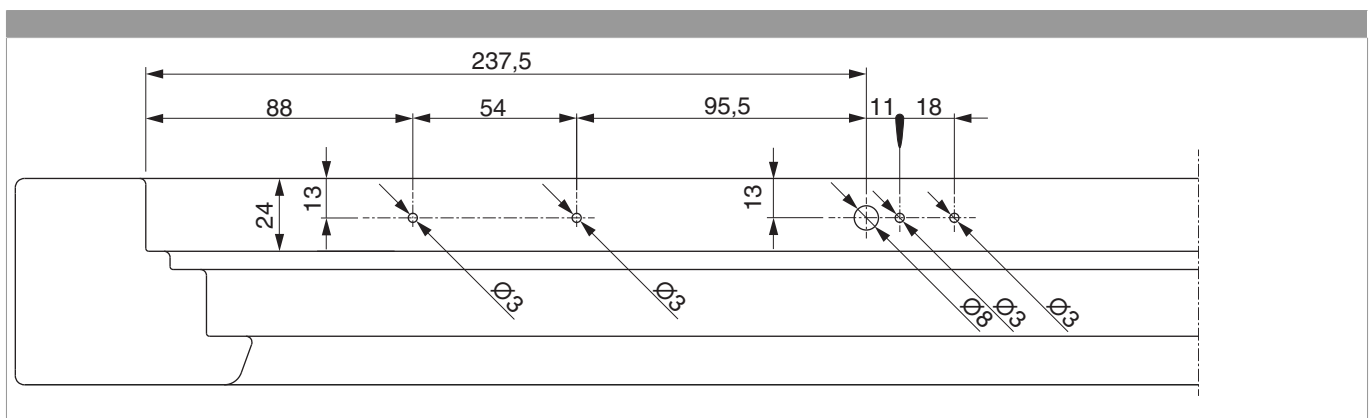

201755 - Stulpverlängerung verlängerbar MM 140 mit 1 Kontaktgeber Silber

Technische Zeichnung

		L		No
Silber	Stulpverlängerung verlängerbar MM 140 mit 1 Kontaktgeber	138,5	20	201755

Schraubpositionstabelle

No		1	2	
201755	2	7	131,5	

Zapfensittztable

No	Z1	
201755	72	

Bohrpositionen

Bohrung Kabeldurchgang

Schließteilpositionen

Position Kontaktgeber