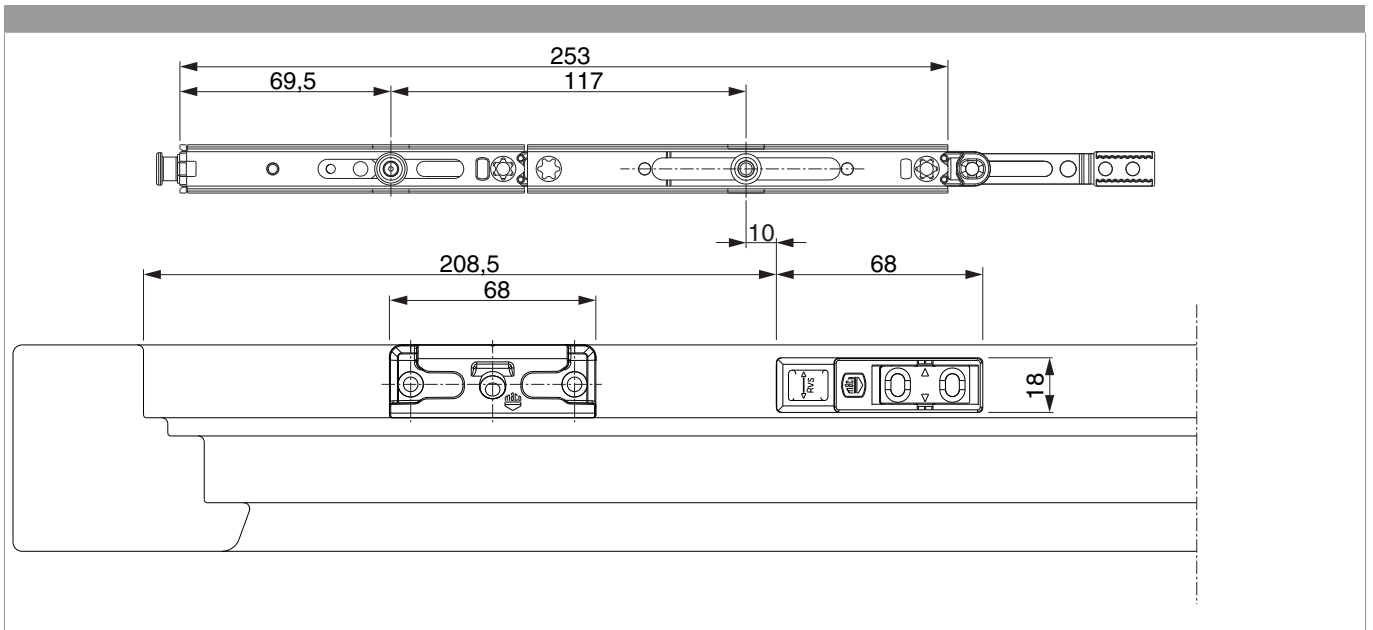

201755 - Stulpverlängerung verlängerbar MM 140 mit 1 Kontaktgeber Silber

Technische Zeichnung

		L		No
Silber	Stulpverlängerung verlängerbar MM 140 mit 1 Kontaktgeber	138,5	20	201755

Schraubpositionstabelle

No		1	2	
201755	2	7	131,5	

Zapfensittztable

No	Z1	
201755	72	

Bohrpositionen

Bohrung Kabeldurchgang

Schließteilpositionen

Position Kontaktgeber