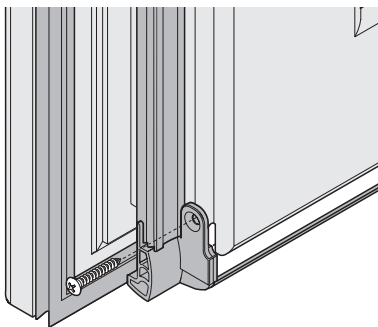

## Montage Dichtung

Einflügliges Fenster

Dichtung ablängen

Zweiflügliges Fenster

Dichtung ablängen

Einflügliges Fenster

Endstücke montieren

Zweiflügliges Fenster

Endstücke montieren

Dichtung am Flügel mit Klebestreifen fixieren

Profil vor der Montage der Dichtung reinigen!

Dichtung mit Schraubenzieher vom Profil trennen

Dichtungsprofil an Flügel festschrauben

Dichtung in Profil einklipsen

TRANSIT

457134 - Dichtung für Bodentürschwelle ausziehbar Falz  
12 F1 L=2.500mm

Endstücke am Flügel festschrauben

3x20