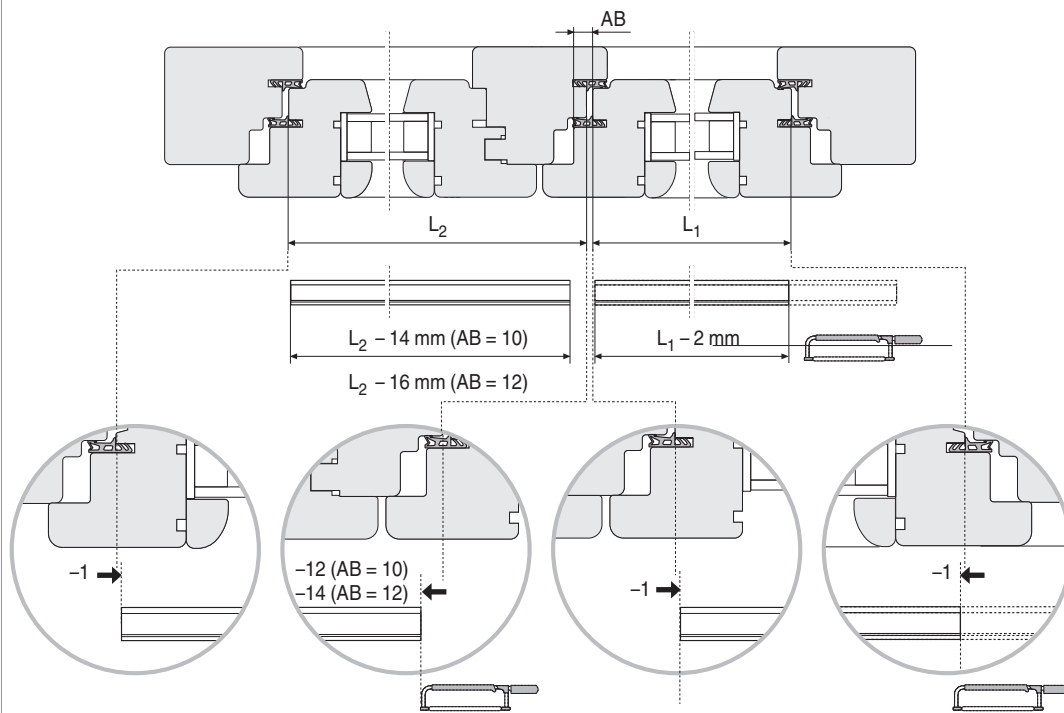

### Technische Zeichnung

			L		No
	F1	Falz 12	2.500		457134

## Montage Dichtung

Einflügliges Fenster

Dichtung ablängen

Zweiflügliges Fenster

Dichtung ablängen

Einflügliges Fenster

Endstücke montieren

Zweiflügliges Fenster

TRANSIT

457134 - Dichtung für Bodentürschwelle ausziehbar Falz  
12 F1 L=2.500mm

Endstücke am Flügel festschrauben

3x20