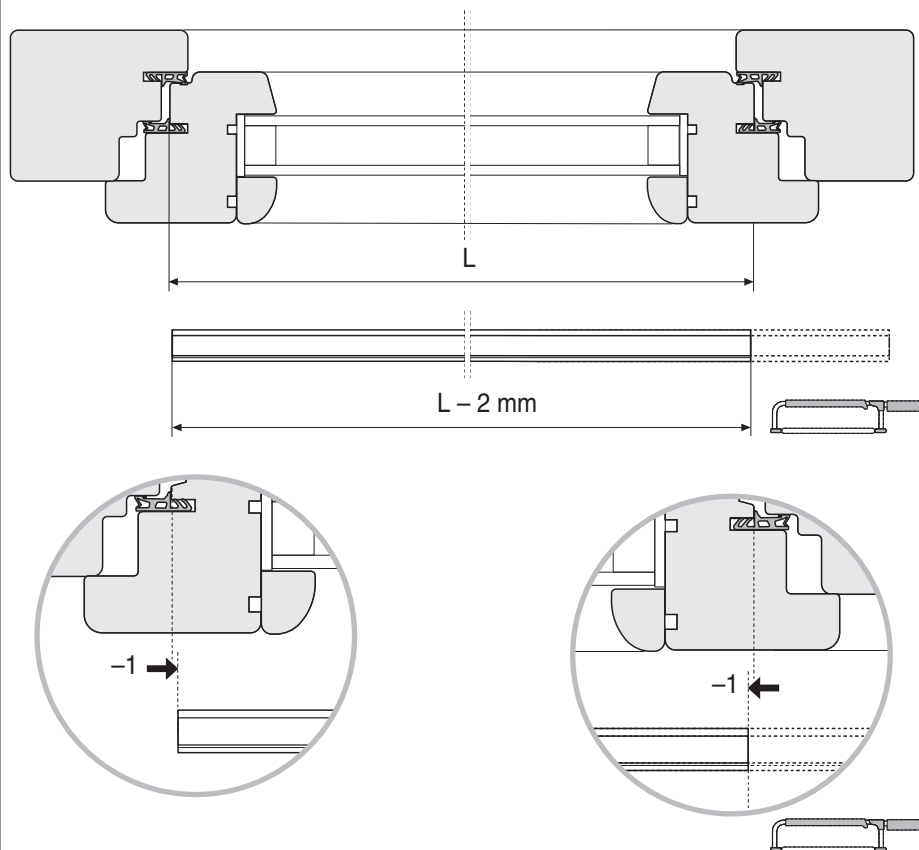

## 457134 - Dichtung für Bodentürschwelle ausziehbar Falz 12 F1 L=2.500mm

### Technische Zeichnung

			L		No
	F1	Falz 12	2.500		457134

## Montage Dichtung

Einflügliges Fenster

Dichtung ablängen

Zweiflügliges Fenster

Dichtung ablängen

Einflügliges Fenster

Endstücke montieren

Zweiflügliges Fenster

TRANSIT

457134 - Dichtung für Bodentürschwelle ausziehbar Falz  
12 F1 L=2.500mm

Endstücke am Flügel festschrauben

3x20