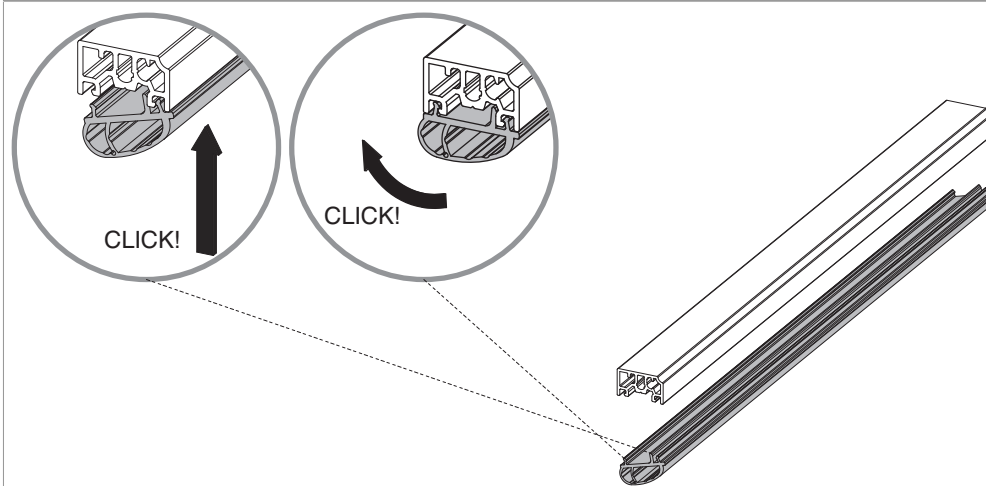

## Montage Dichtung

Einflügliges Fenster

Dichtung ablängen

Zweiflügliges Fenster

Dichtung ablängen

Einflügliges Fenster

Endstücke montieren

Zweiflügliges Fenster

Endstücke montieren

Dichtung am Flügel mit Klebestreifen fixieren

Profil vor der Montage der Dichtung reinigen!

Dichtung mit Schraubenzieher vom Profil trennen

Dichtungsprofil an Flügel festschrauben

Dichtung in Profil einklipsen

TRANSIT

457134 - Dichtung für Bodentürschwelle ausziehbar Falz  
12 F1 L=2.500mm

Endstücke am Flügel festschrauben

3x20