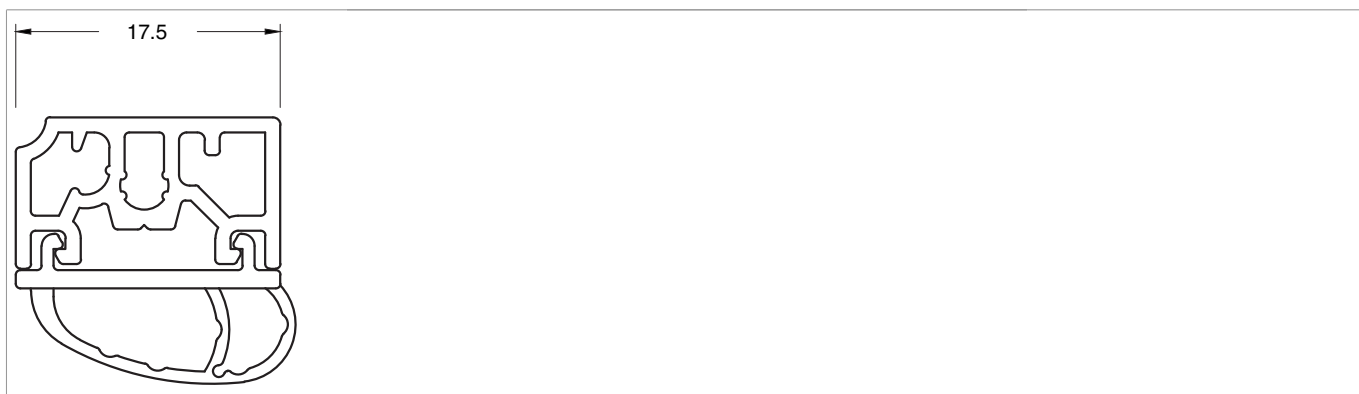

## 457134 - Dichtung für Bodentürschwelle ausziehbar Falz 12 F1 L=2.500mm

### Technische Zeichnung

			L		No
	F1	Falz 12	2.500		457134