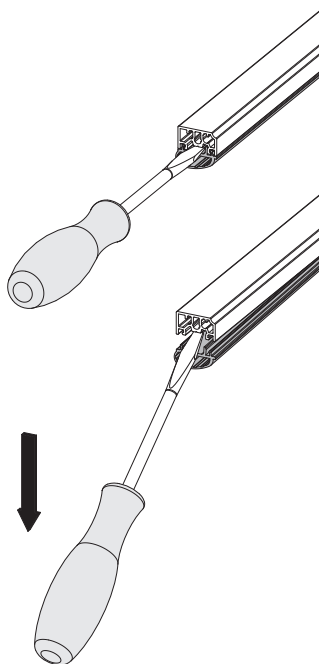

## 457134 - Dichtung für Bodentürschwelle ausziehbar Falz 12 F1 L=2.500mm

## Montage Dichtung

Einflügliges Fenster

Dichtung ablängen

Zweiflügliges Fenster

Dichtung ablängen

Einflügliges Fenster

Endstücke montieren

Zweiflügliges Fenster

Endstücke montieren

Dichtung am Flügel mit Klebestreifen fixieren

Profil vor der Montage der Dichtung reinigen!

Dichtung mit Schraubenzieher vom Profil trennen

Dichtungsprofil an Flügel festschrauben

Dichtung in Profil einklipsen

TRANSIT

457134 - Dichtung für Bodentürschwelle ausziehbar Falz  
12 F1 L=2.500mm

Endstücke am Flügel festschrauben

3x20