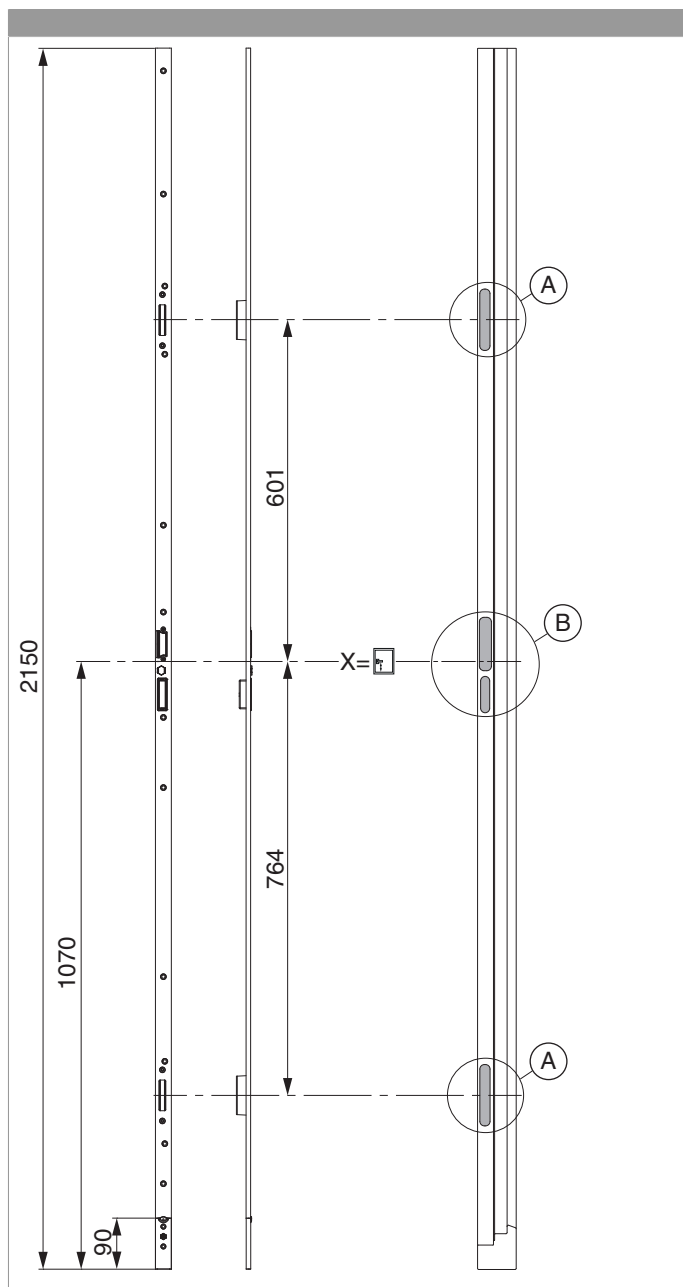

104107 - Schließteileiste 2MF-HO K+605 links FT28 13V U-8/28/8 Silber

Technische Zeichnung

					B		L			N^o
Schließteileiste FT28 13V	Silber	links	2MF-HO K+605	8	28	8	2.150	14	5	104107

Positionierung der Schließteileiste

Bohr- und Fräsbild

Detail A

Detail B