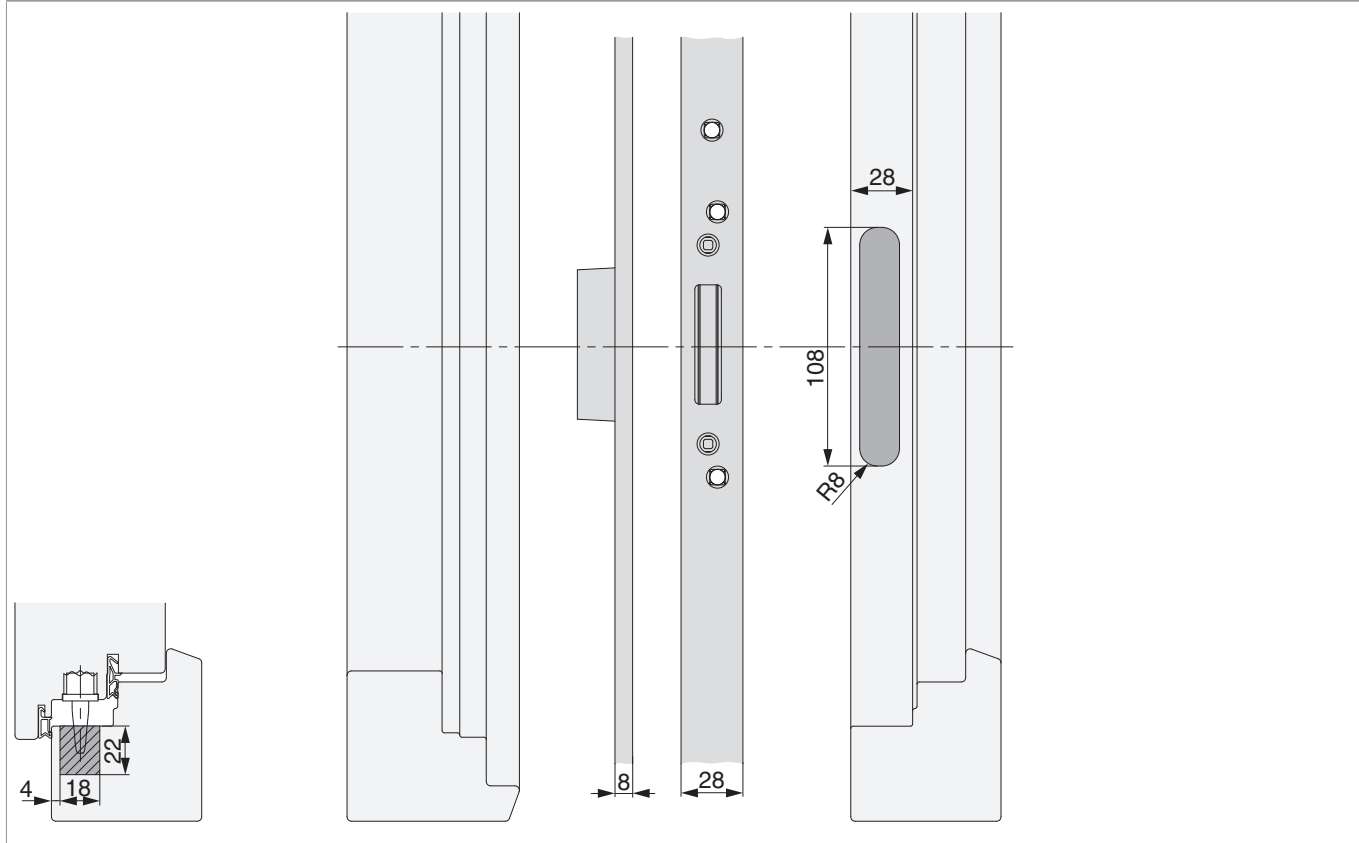

104107 - Schließteileiste 2MF-HO K+605 links FT28 13V U-8/28/8 Silber

Technische Zeichnung

					B		L			N^o
Schließteileiste FT28 13V	Silber	links	2MF-HO K+605	8	28	8	2.150	14	5	104107

Positionierung der Schließteileiste

Bohr- und Fräsbild

Detail A

Detail B