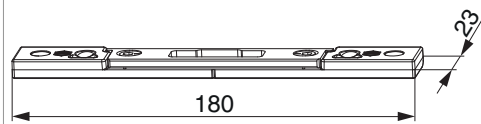

### Technische Zeichnung

		L	B	H			No
Silber	Fallenschließteil für MF Holz FT24 12L 13V	180	23	8	4	20	211598

### Positionierung der Schließteile