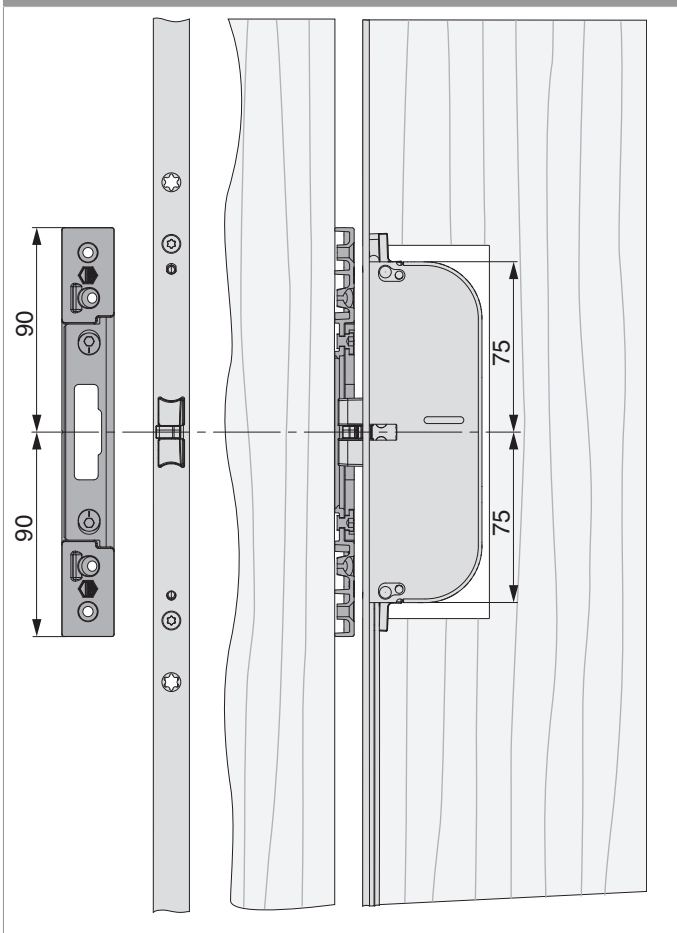

Positionierung der Schließteile

Schließteile Fallen