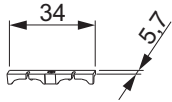

363185 - Formteil für Reedkontakt Typ 4 RVS (PVC) Weiß

Technische Zeichnung

			No
Weiß	Formteil für Reedkontakt Typ 4 RVS (PVC)	10	363185 ¹⁾

¹⁾ Das für das Fensterprofil passende Formteil finden Sie über das entsprechende Profilblatt.