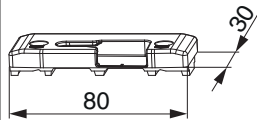

## 354987 - i.S. Schließteil ZA rechts für PVC Silber

### Technische Zeichnung

		L		B			N <sup>o</sup>
i.S. Schließteil ZA rechts für PVC Silber	rechts	80		30		20	354987