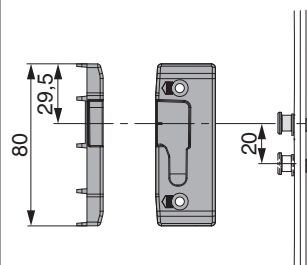

## 354987 - i.S. Schließteil ZA rechts für PVC Silber

### Technische Zeichnung

		L		B			N <sup>o</sup>
i.S. Schließteil ZA rechts für PVC Silber	rechts	80		30		20	354987

### Positionierung der Schließteile

Schließteile i.S.

## Bohr- und Fräsbild

Schließteile i.S.