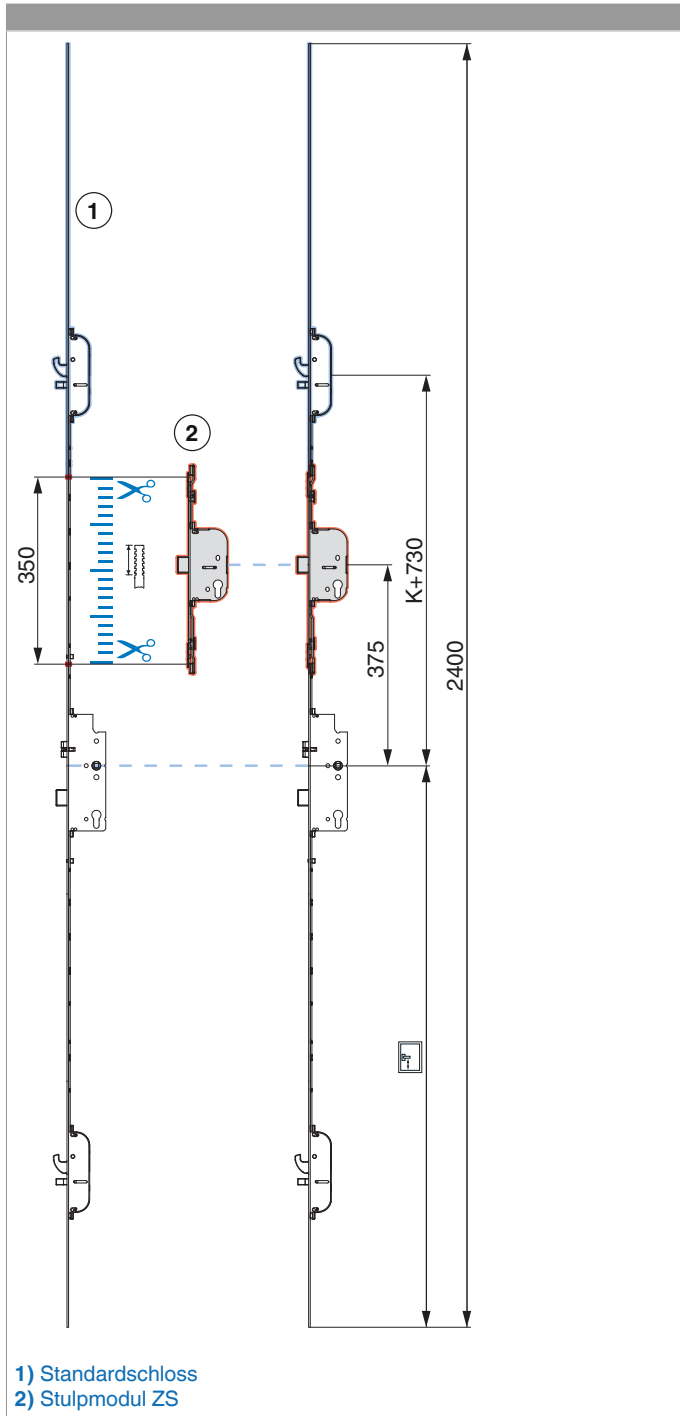

212774 - Stulpmodul mit ZS DM 45 Silber F-350x16 PT-M

Technische Zeichnung

				L		No
Stulpmodul mit ZS Silber	F	16	DM 45	350	5	212774

Produktbild

Positionierung

212774 - Stulpmodul mit ZS DM 45 Silber F-350x16 PT-M