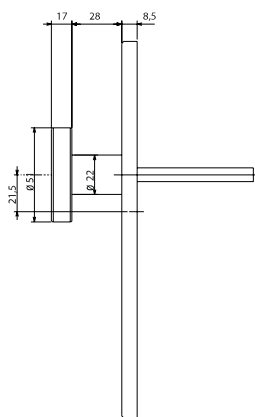

Vnější štíty A510, A530 a A540

POPIS VÝROBKU

- vnější štíty pro zadlabací panikové kování PED500 a PED700
- jednotný design pro různé použití
- rozteč štítu 72 mm nebo 92 mm
- A510 slepý štít
- A530 koule s otvorem pro cylindrickou vložku
- A540 klika tvar U s otvorem pro cylindrickou vložku
- A550 slepý štít s otvorem pro cylindrickou vložku
- ořech 8 mm

PŘÍSLUŠENSTVÍ:

- cylindrické vložky FAB

PROVEDENÍ VÝROBKU:

- stříbrná
- nerez
- černá

Nerezové provedení

Popis	Objednací číslo
A530 KOULE 72 MM PED NRZ	AA000127
A530 KOULE 72 MM PED STRIBRNA	AA000618
A530 KOULE 92 MM PED NRZ	AA000658
A530 KOULE 92 MM PED STRIBRNA	AA000402
A540 KLIKA 72 MM PED NRZ	AA000090
A540 KLIKA 72 MM PED STRIBRNA	AA000188
A540 KLIKA 92 MM PED NRZ	AA000385
A540 KLIKA 92 MM PED STRIBRNA	AA000399