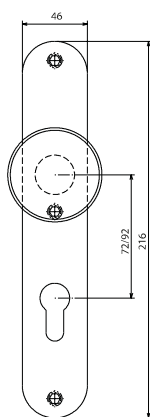

Vnější štíty A510, A530 a A540

POPIS VÝROBKU

- vnější štíty pro zadlabací panikové kování PED500 a PED700
- jednotný design pro různé použití
- rozteč štítu 72 mm nebo 92 mm
- A510 slepý štít
- A530 koule s otvorem pro cylindrickou vložku
- A540 klika tvar U s otvorem pro cylindrickou vložku
- A550 slepý štít s otvorem pro cylindrickou vložku
- ořech 8 mm

PŘÍSLUŠENSTVÍ:

- cylindrické vložky FAB

PROVEDENÍ VÝROBKU:

- stříbrná
- nerez
- černá

Nerezové provedení

Popis	Objednací číslo
A530 KOULE 72 MM PED NRZ	AA000127
A530 KOULE 72 MM PED STRIBRNA	AA000618
A530 KOULE 92 MM PED NRZ	AA000658
A530 KOULE 92 MM PED STRIBRNA	AA000402
A540 KLIKA 72 MM PED NRZ	AA000090
A540 KLIKA 72 MM PED STRIBRNA	AA000188
A540 KLIKA 92 MM PED NRZ	AA000385
A540 KLIKA 92 MM PED STRIBRNA	AA000399