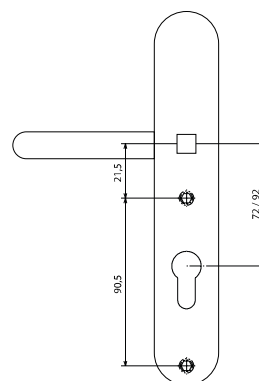

Vnější štíty A510, A530 a A540

POPIS VÝROBKU

- vnější štíty pro zadlabací panikové kování PED500 a PED700
- jednotný design pro různé použití
- rozteč štítu 72 mm nebo 92 mm
- A510 slepý štít
- A530 koule s otvorem pro cylindrickou vložku
- A540 klika tvar U s otvorem pro cylindrickou vložku
- A550 slepý štít s otvorem pro cylindrickou vložku
- ořech 8 mm

PŘÍSLUŠENSTVÍ:

- cylindrické vložky FAB

PROVEDENÍ VÝROBKU:

- stříbrná
- nerez
- černá

Nerezové provedení

Popis	Objednací číslo
A530 KOULE 72 MM PED NRZ	AA000127
A530 KOULE 72 MM PED STRIBRNA	AA000618
A530 KOULE 92 MM PED NRZ	AA000658
A530 KOULE 92 MM PED STRIBRNA	AA000402
A540 KLIKA 72 MM PED NRZ	AA000090
A540 KLIKA 72 MM PED STRIBRNA	AA000188
A540 KLIKA 92 MM PED NRZ	AA000385
A540 KLIKA 92 MM PED STRIBRNA	AA000399