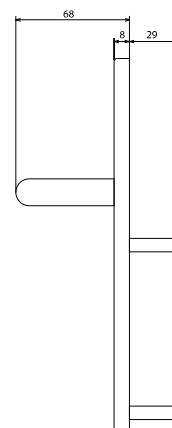

Vnější štíty A510, A530 a A540

POPIS VÝROBKU

- vnější štíty pro zadlabací panikové kování PED500 a PED700
- jednotný design pro různé použití
- rozteč štítu 72 mm nebo 92 mm
- A510 slepý štít
- A530 koule s otvorem pro cylindrickou vložku
- A540 klika tvar U s otvorem pro cylindrickou vložku
- A550 slepý štít s otvorem pro cylindrickou vložku
- ořech 8 mm

PŘÍSLUŠENSTVÍ:

- cylindrické vložky FAB

PROVEDENÍ VÝROBKU:

- stříbrná
- nerez
- černá

Nerezové provedení

Popis	Objednací číslo
A530 KOULE 72 MM PED NRZ	AA000127
A530 KOULE 72 MM PED STRIBRNA	AA000618
A530 KOULE 92 MM PED NRZ	AA000658
A530 KOULE 92 MM PED STRIBRNA	AA000402
A540 KLIKA 72 MM PED NRZ	AA000090
A540 KLIKA 72 MM PED STRIBRNA	AA000188
A540 KLIKA 92 MM PED NRZ	AA000385
A540 KLIKA 92 MM PED STRIBRNA	AA000399