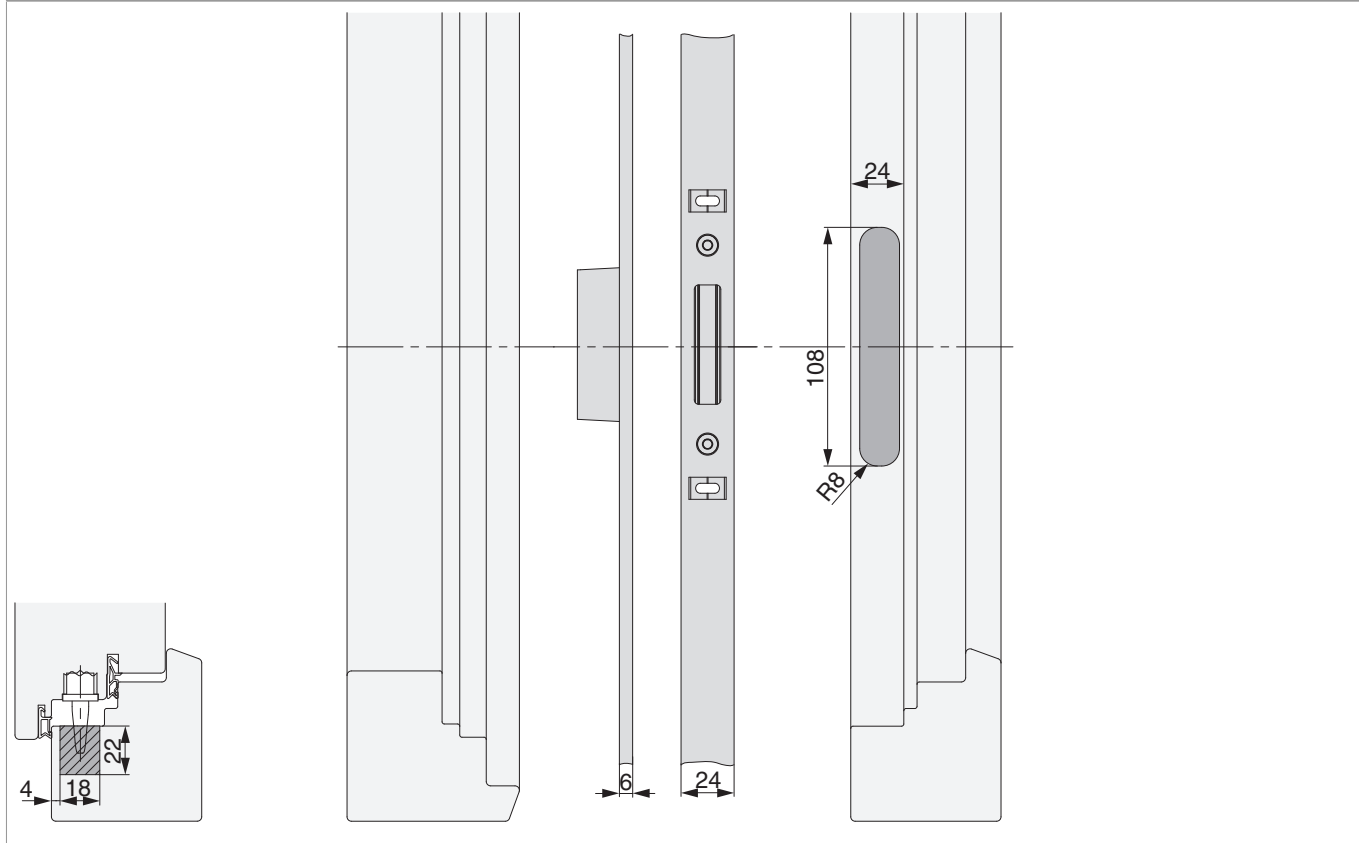

### Technische Zeichnung

					<b>B</b>		<b>L</b>			<b>No</b>
Schließteileiste FT24 13V	Silber	rechts	2HO-BO	6	24	6	2.200	11	5	<a href="#">214190<sup>1)</sup></a>

<sup>1)</sup>Kann mit Schraubabdeckung 362704 verwendet werden

### Bohr- und Fräsbild

Detail A

Detail B