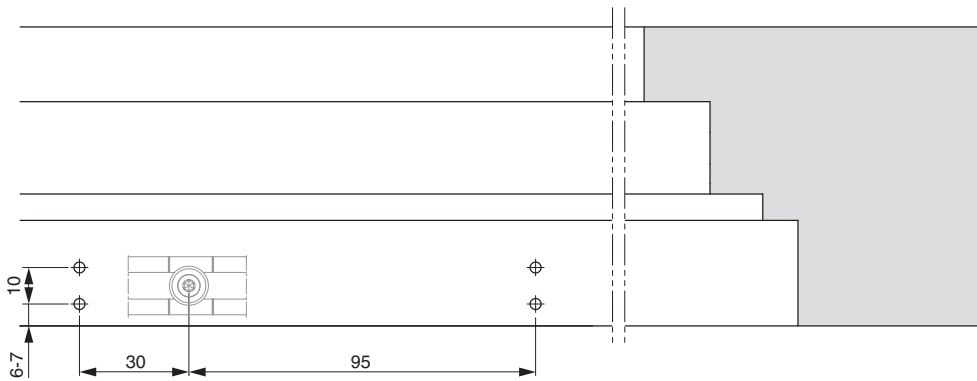

476776 - mTRONIC Multisensor Funk Lichtgrau RAL 7035 10er Set

Technische Zeichnung

			No
Lichtgrau RAL 7035	mTRONIC Multisensor Funk 10er Set	10	476776

Bohrbild

in Relation zum Magnetzapfen

mit Eckumlenkung 222205 und Stulpverlängerung 201755