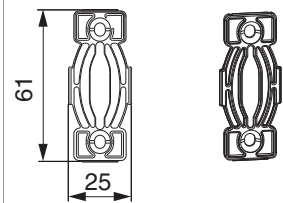

## 356613 - Schnapper für Laufschiene flach für Fibertherm

### Technische Zeichnung

		<b>No</b>
Schnapper für Laufschiene flach für Fibertherm	100	356613 <sup>1)</sup>

<sup>1)</sup> Montage alle 300 mm.