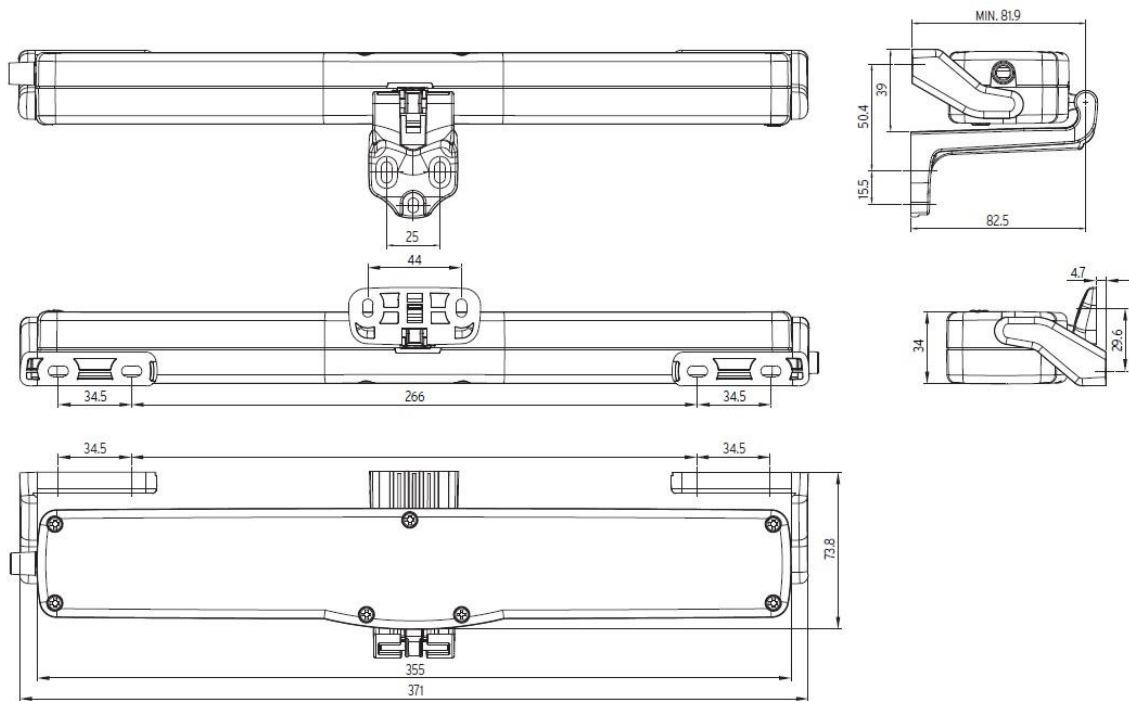

Technické údaje:

	KATO 253 230V AC	KATO 253 24 V DC
Jmenovité napětí	230 V AC	24 V DC
Jmenovitý proud	0,180 A	0,800 A
Síla v tlaku a v tahu	250N	250N
Délka zdvihu	240 mm / 360 mm	240 mm / 360 mm
Rychlost zdvihu	13,5 mm/s	12,8 mm/s
Vypínání	elektronicky	elektronicky
Třída ochrany	IP 30	IP 30
Kryt:	plastový	plastový
Barevné provedení	šedá (RAL7047), černá (RAL9005), bílá (RAL9016)	

Rozměry: