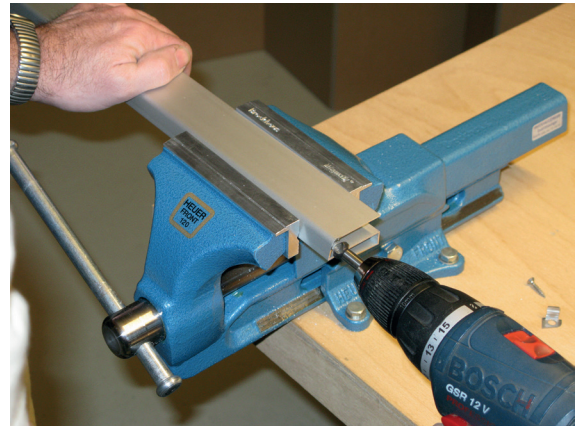

Kürzen / cutting to size

Lässt niX durch.
DICHTUNGSSYSTEME FÜR
TÜREN UND TORE

Athmer

Sophienhammer
59757 Arnsberg-Müschede

Tel. +49 2932 477-500
Fax +49 2932 477-100

info@athmer.de
www.athmer.de