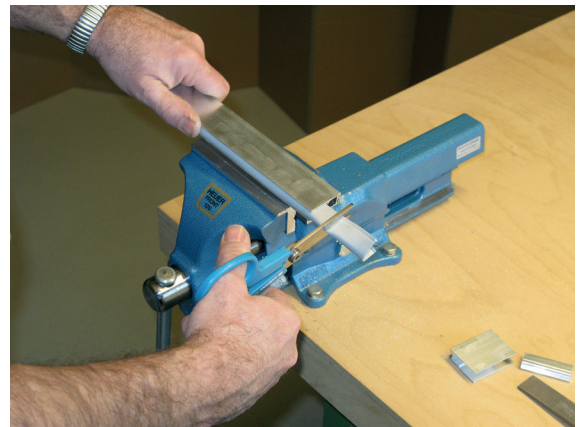

Kürzen / cutting to size

Lässt niX durch.
DICHTUNGSSYSTEME FÜR
TÜREN UND TORE

Athmer

Sophienhammer
59757 Arnsberg-Müschede

Tel. +49 2932 477-500
Fax +49 2932 477-100

info@athmer.de
www.athmer.de