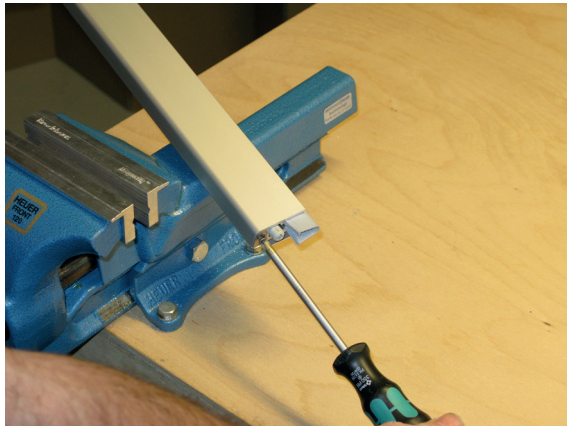

Kürzen / cutting to size

Lässt niX durch.
DICHTUNGSSYSTEME FÜR
TÜREN UND TORE

Athmer

Sophienhammer
59757 Arnsberg-Müschede

Tel. +49 2932 477-500
Fax +49 2932 477-100

info@athmer.de
www.athmer.de