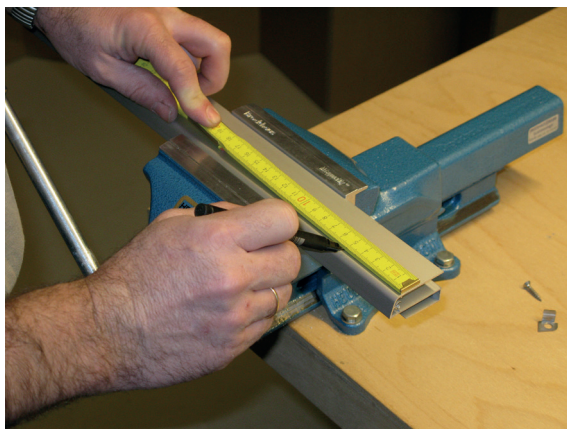

Kürzen / cutting to size

Lässt niX durch.
DICHTUNGSSYSTEME FÜR
TÜREN UND TORE

Athmer

Sophienhammer
59757 Arnsberg-Müschede

Tel. +49 2932 477-500
Fax +49 2932 477-100

info@athmer.de
www.athmer.de