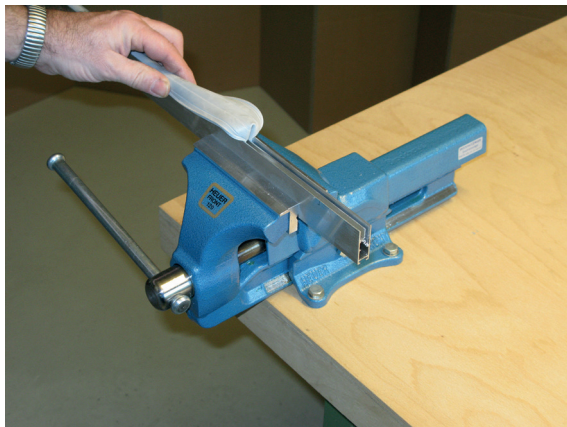

Kürzen / cutting to size

Lässt niX durch.
DICHTUNGSSYSTEME FÜR
TÜREN UND TORE

Athmer

Sophienhammer
59757 Arnsberg-Müschede

Tel. +49 2932 477-500
Fax +49 2932 477-100

info@athmer.de
www.athmer.de