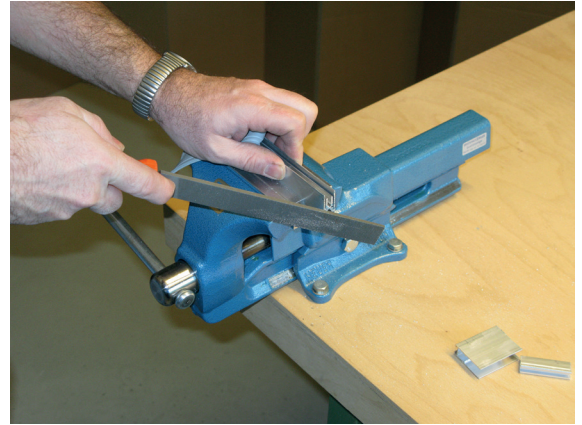

Kürzen / cutting to size

Lässt niX durch.
DICHTUNGSSYSTEME FÜR
TÜREN UND TORE

Athmer

Sophienhammer
59757 Arnsberg-Müschede

Tel. +49 2932 477-500
Fax +49 2932 477-100

info@athmer.de
www.athmer.de