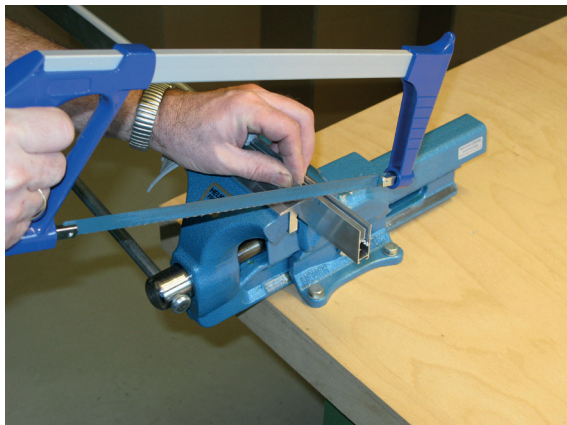

Kürzen / cutting to size

Lässt niX durch.
DICHTUNGSSYSTEME FÜR
TÜREN UND TORE

Athmer

Sophienhammer
59757 Arnsberg-Müschede

Tel. +49 2932 477-500
Fax +49 2932 477-100

info@athmer.de
www.athmer.de