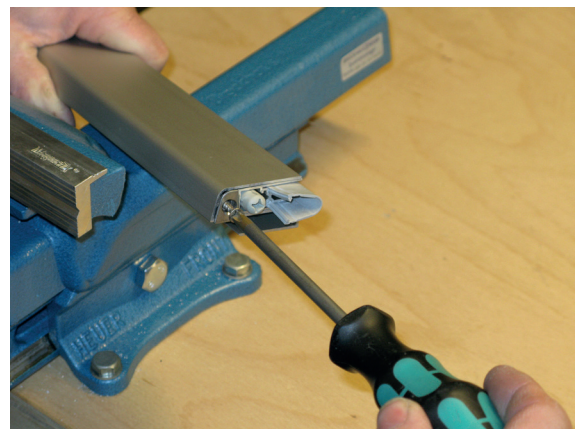

Kürzen / cutting to size

Lässt niX durch.
DICHTUNGSSYSTEME FÜR
TÜREN UND TORE

Athmer

Sophienhammer
59757 Arnsberg-Müschede

Tel. +49 2932 477-500
Fax +49 2932 477-100

info@athmer.de
www.athmer.de