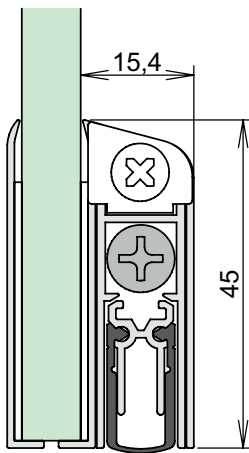

Montage / Installation

Schall-Ex GS-A

einseitig / single actuation

Lässt niX durch.
DICHTUNGSSYSTEME FÜR
TÜREN UND TORE

www.athmer.de

www.athmer.de

www.athmer.de

Athmer