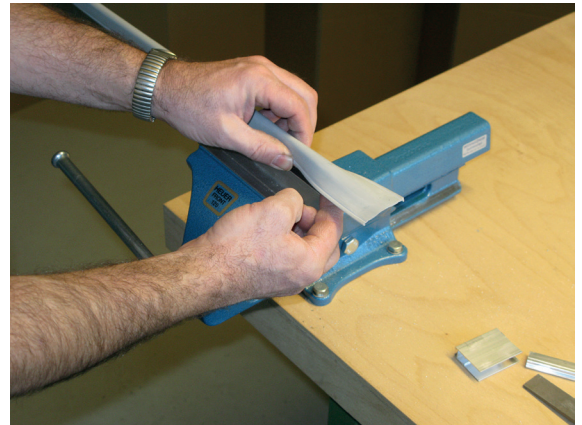

Kürzen / cutting to size

Lässt niX durch.
DICHTUNGSSYSTEME FÜR
TÜREN UND TORE

Athmer

Sophienhammer
59757 Arnsberg-Müschede

Tel. +49 2932 477-500
Fax +49 2932 477-100

info@athmer.de
www.athmer.de