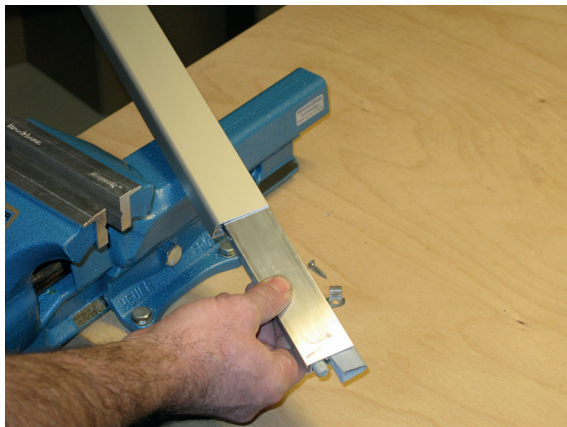

Kürzen / cutting to size

Lässt niX durch.
DICHTUNGSSYSTEME FÜR
TÜREN UND TORE

Athmer

Sophienhammer
59757 Arnsberg-Müschede

Tel. +49 2932 477-500
Fax +49 2932 477-100

info@athmer.de
www.athmer.de