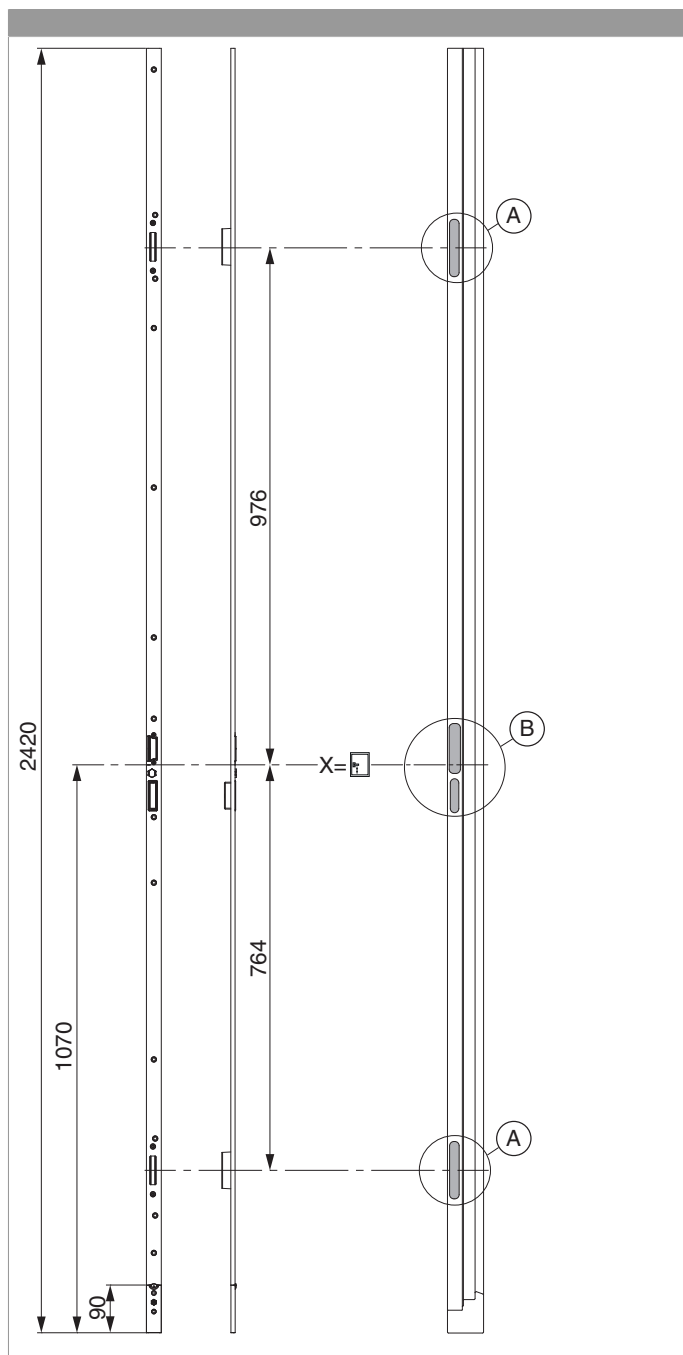

104108 - Schließteileiste 2MF-HO K+980 rechts FT28 13V U-8/28/8 Silber

Technische Zeichnung

					B		L			N^o
Schließteileiste FT28 13V	Silber	rechts	2MF-HO K+980	8	28	8	2.420	14	5	104108

Positionierung der Schließteileiste

Bohr- und Fräsbild

Detail A

Detail B