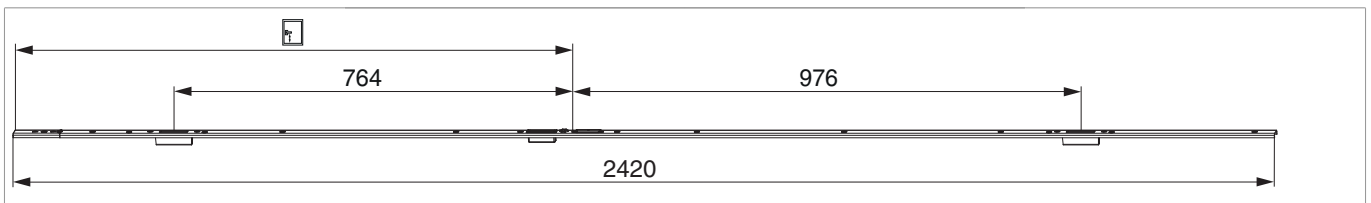

104108 - Schließteileiste 2MF-HO K+980 rechts FT28 13V U-8/28/8 Silber

Technische Zeichnung

					B		L			N^o
Schließteileiste FT28 13V	Silber	rechts	2MF-HO K+980	8	28	8	2.420	14	5	104108

Positionierung der Schließteileiste

Bohr- und Fräsbild

Detail A

Detail B