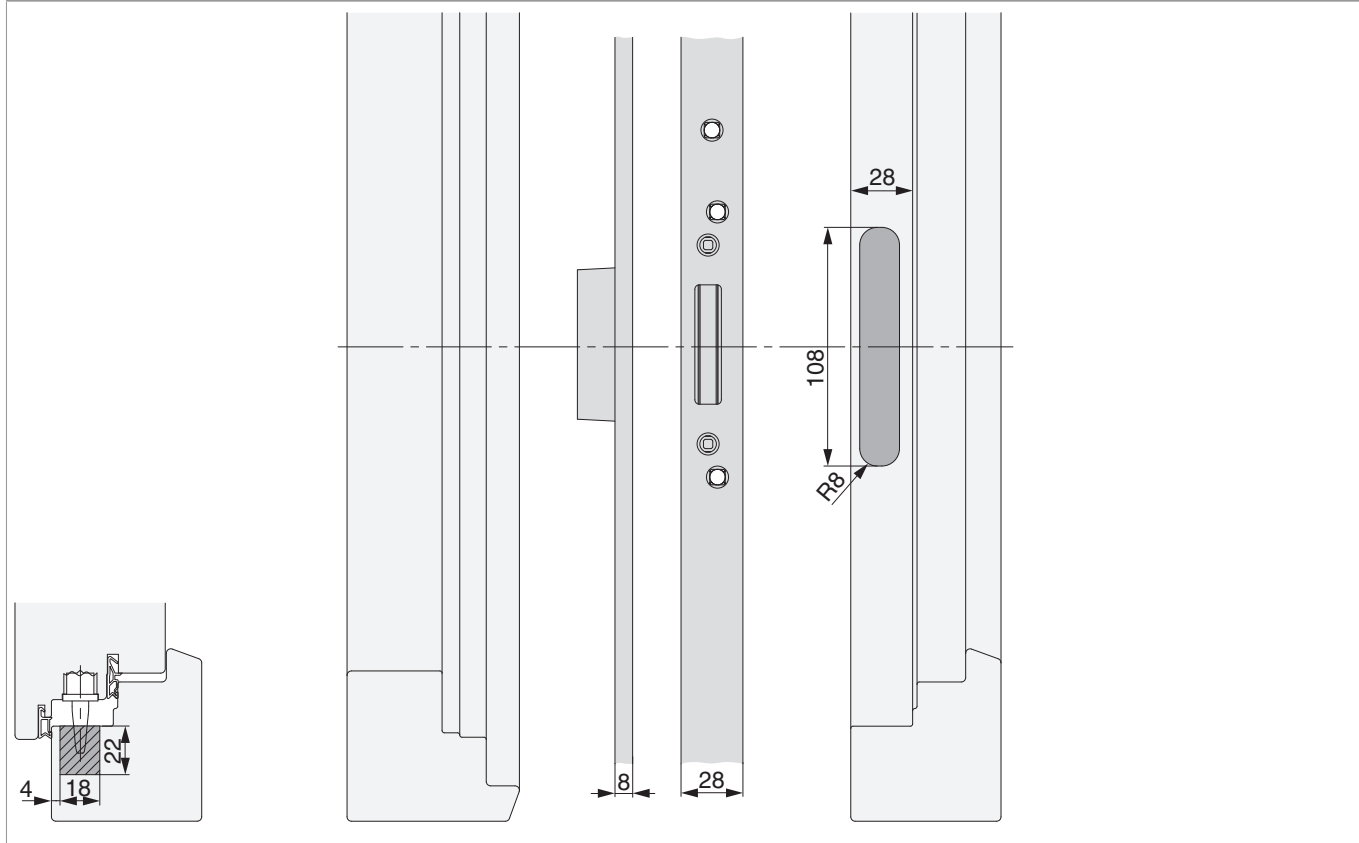

104108 - Schließteileiste 2MF-HO K+980 rechts FT28 13V U-8/28/8 Silber

Technische Zeichnung

					B		L			N^o
Schließteileiste FT28 13V	Silber	rechts	2MF-HO K+980	8	28	8	2.420	14	5	104108

Positionierung der Schließteileiste

Bohr- und Fräsbild

Detail A

Detail B