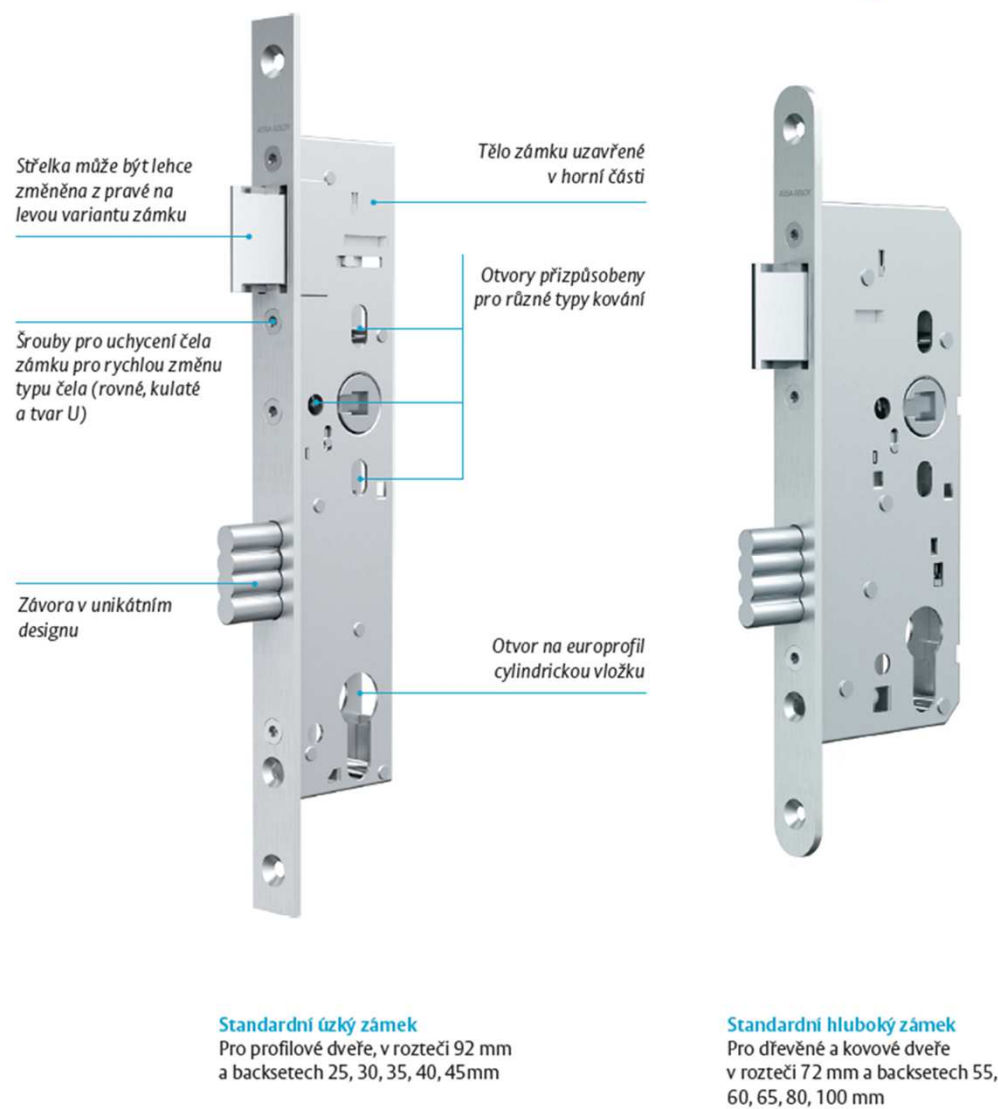

One System mechanické zámky

ASSA ABLOY is the global leader in door opening solutions, dedicated to satisfying end-user needs for security, safety and convenience

Charakteristika zámků One System

Změna střelky

- U Standardních zámků

- U panikových zámků

Paniková fce. změna strany

Typy panikových funkcí

- **B** Klika/klika(dělený čtyřhran) **Nxx00**
- při zamknutých dveřích a použití panikové funkce jsou z venkovní strany dveře stále drženy v zamčené poloze přes střelku – po odemknutí klíčem jsou dveře průchozí.
- **D** Klika/klika (dělený čtyřhran) **Nxx08**
- při zamknutých dveřích a použití panikové funkce jsou z venkovní strany dveře otevřeny.
- **E** Koule/klika(průchozí čtyřhran) **Nxx12**