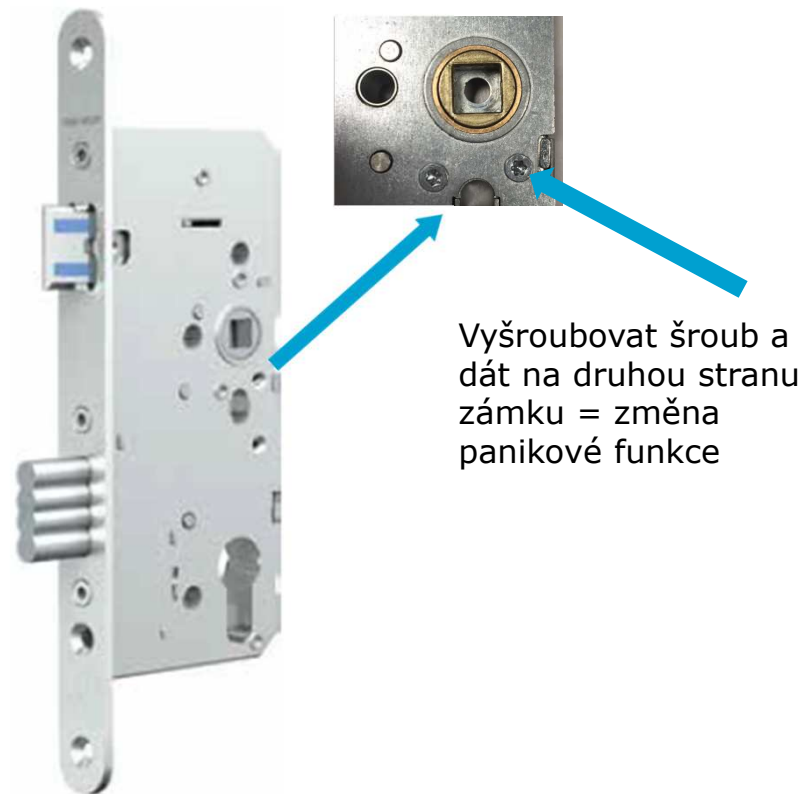

One System mechanické zámky

ASSA ABLOY is the global leader in door opening solutions, dedicated to satisfying end-user needs for security, safety and convenience

Charakteristika zámků One System

Změna střelky

- U Standardních zámků

- U panikových zámků

Paniková fce. změna strany

Typy panikových funkcí

- **B** Klika/klika(dělený čtyřhran) **Nxx00**
- při zamknutých dveřích a použití panikové funkce jsou z venkovní strany dveře stále drženy v zamčené poloze přes střelku – po odemknutí klíčem jsou dveře průchozí.
- **D** Klika/klika (dělený čtyřhran) **Nxx08**
- při zamknutých dveřích a použití panikové funkce jsou z venkovní strany dveře otevřeny.
- **E** Koule/klika(průchozí čtyřhran) **Nxx12**