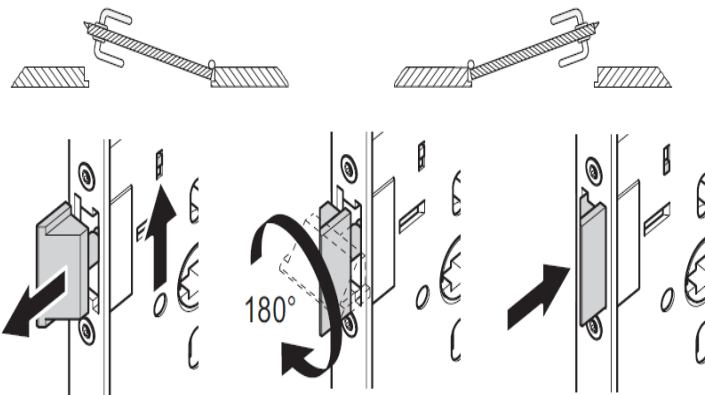

- U Standardních zámků

- U panikových zámků

Paniková fce. změna strany

Typy panikových funkcí

- **B** Klika/klika(dělený čtyřhran) **Nxx00**
- při zamknutých dveřích a použití panikové funkce jsou z venkovní strany dveře stále drženy v zamčené poloze přes střelku – po odemknutí klíčem jsou dveře průchozí.
- **D** Klika/klika (dělený čtyřhran) **Nxx08**
- při zamknutých dveřích a použití panikové funkce jsou z venkovní strany dveře otevřeny.
- **E** Koule/klika(průchozí čtyřhran) **Nxx12**