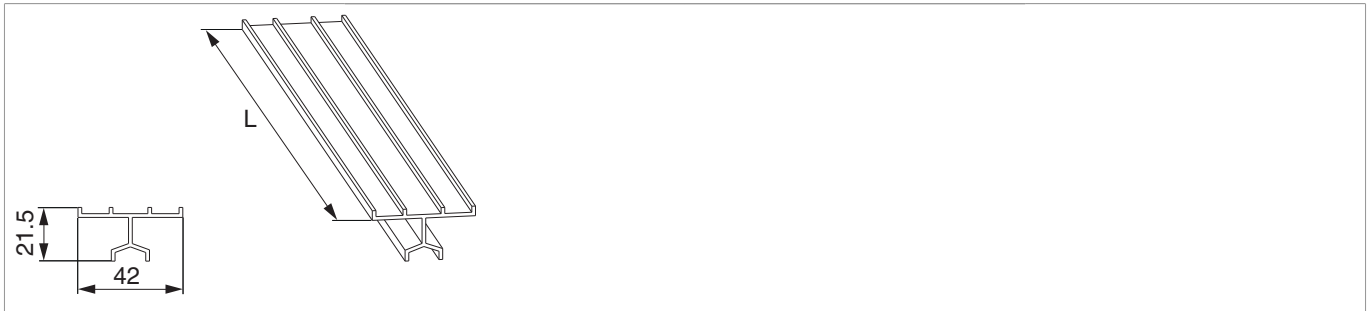

N20915 - Obere Führung HS universal nieder L=5.000mm Silber

Technische Zeichnung

	L		No
Silber	5.000	1	N20915