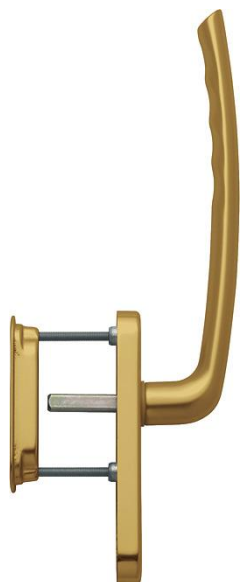

## Tôkyô

HS-571/431N-AS/422

### duraplus®

Objednací číslo	11620328
Kód EAN	4012789687699
Země původu	Německo
Tarif zboží / sazebník	83024150
Tloušťka dveří	75-80 mm
Rozměr čtyřhranu	10 mm
Čtyřhran vyčnívající	
Otvor	bez otvoru na klíč
Vzdálenost otvorů	
Aretace v °	180°
Šrouby	M6x85 mm + M6x90 mm
Barva	F4 hliník barvy bronzové
Sortiment	základní sortiment
Balící jednotka	1
Kartón	4

HOPPE - hliníková garnitura, zvenku s mušlí pro zdvižně posuvné dveře:

- Uložení: kliky pevně/otočné
- Aretace: 180° kuličková aretace
- Podkonstrukce: vnější bez, vnitřní - zinková podpůrné noky
- Čtyřhran: plný čtyřhran HOPPE volný, hrany zaoblené
- Upevnění: skryté, průchozí, šrouby M6