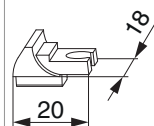

44205 - Ansteckende für Schließteil rechts Euronut Silber

Technische Zeichnung

		No
Ansteckende für Schließteil rechts Euronut Silber	100	44205