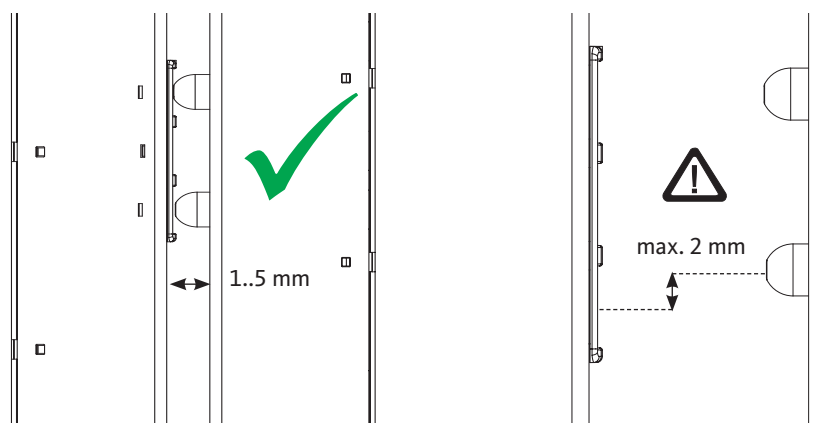

Izdavač | Editor:
BKS GmbH
Heidestr. 71
42549 Velbert, Deutschland
Tel. +49 (0) 2051 201-0
Fax +49 (0) 2051 201-97 33
www.g-u.com

Pro časté používání doporučujeme obnovit kontaktní tukové mazivo B-55606-00-4-0, aby byly chráněny kontakty SECUREconnect proti vlhkosti a korozi.

Zadržavamo pravo na jezične i tiskarske pogreške te tehničke izmjene.
Errors and omissions reserved. Subject to technical modifications.
Sous réserve d'erreurs et de modifications techniques.
Reservado el derecho a realizar modificaciones técnicas. Salvo error u omission.