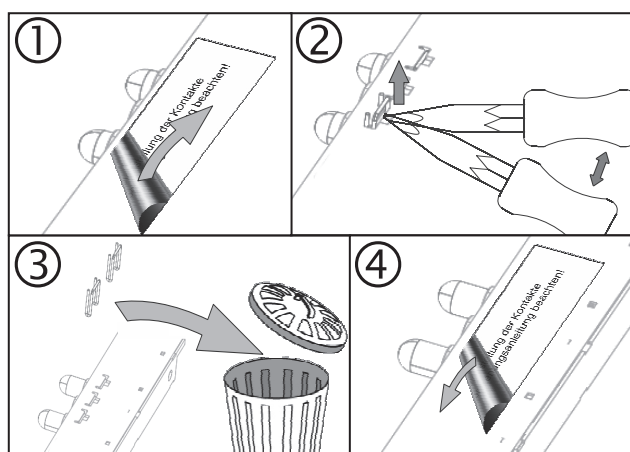

Izdavač | Editor:
BKS GmbH
Heidestr. 71
42549 Velbert, Deutschland
Tel. +49 (0) 2051 201-0
Fax +49 (0) 2051 201-97 33
www.g-u.com

Pro časté používání doporučujeme obnovit kontaktní tukové mazivo B-55606-00-4-0, aby byly chráněny kontakty SECUREconnect proti vlhkosti a korozi.

Zadržavamo pravo na jezične i tiskarske pogreške te tehničke izmjene.
Errors and omissions reserved. Subject to technical modifications.
Sous réserve d'erreurs et de modifications techniques.
Reservado el derecho a realizar modificaciones técnicas. Salvo error u omission.