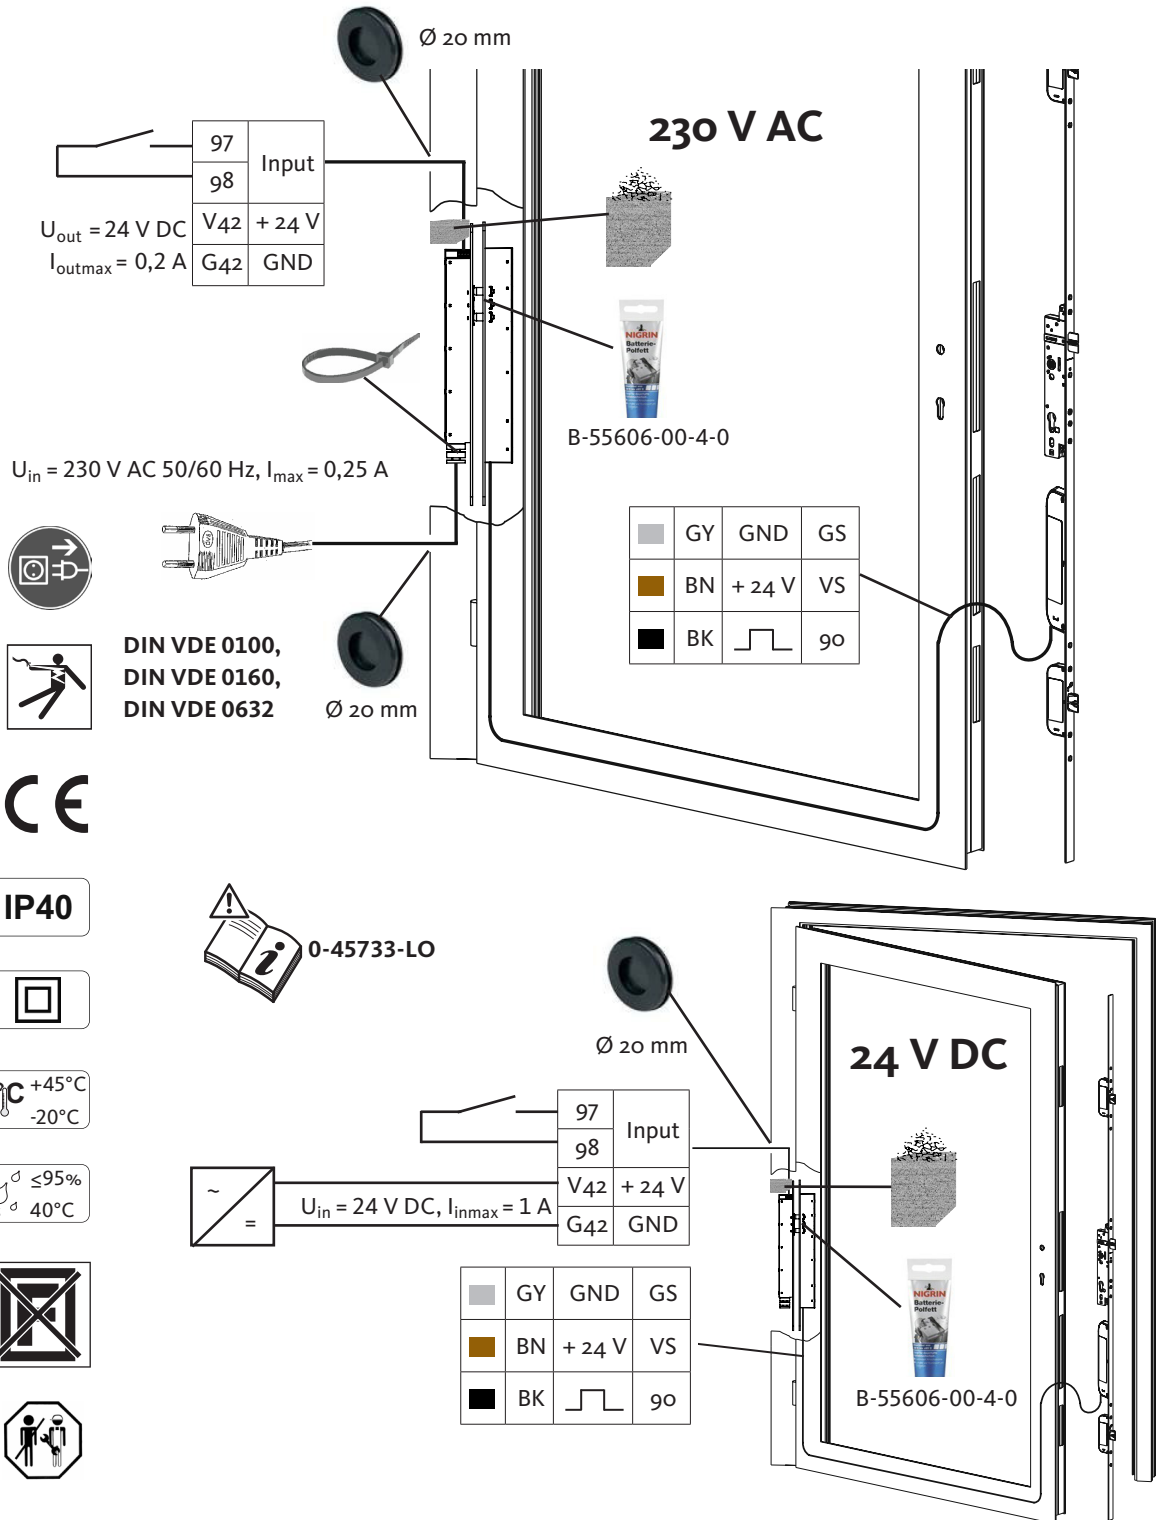

# B-55600-34-4-6 SECUREconnect 50

Odpojení jednotky od sítě se provádí vytažením zástrčky ze zásuvky. Zásuvka musí být volně přístupná. Pokud je SECUREconnect 50 trvale připojen k napájení elektrifiny, je nutné zajistit vypnutí pomocí vhodného a vhodně označeného zařízení na rozvodné desce budovy, např. spínač, pojistka nebo automatický vypínač.

IP40

+45°C  
-20°C

≤95%  
40°C

Izdavač | Editor:  
BKS GmbH  
Heidestr. 71  
42549 Velbert, Deutschland  
Tel. +49 (0) 2051 201-0  
Fax +49 (0) 2051 201-97 33  
www.g-u.com

Pro časté používání doporučujeme obnovit kontaktní tukové mazivo B-55606-00-4-0, aby byly chráněny kontakty SECUREconnect proti vlhkosti a korozi.