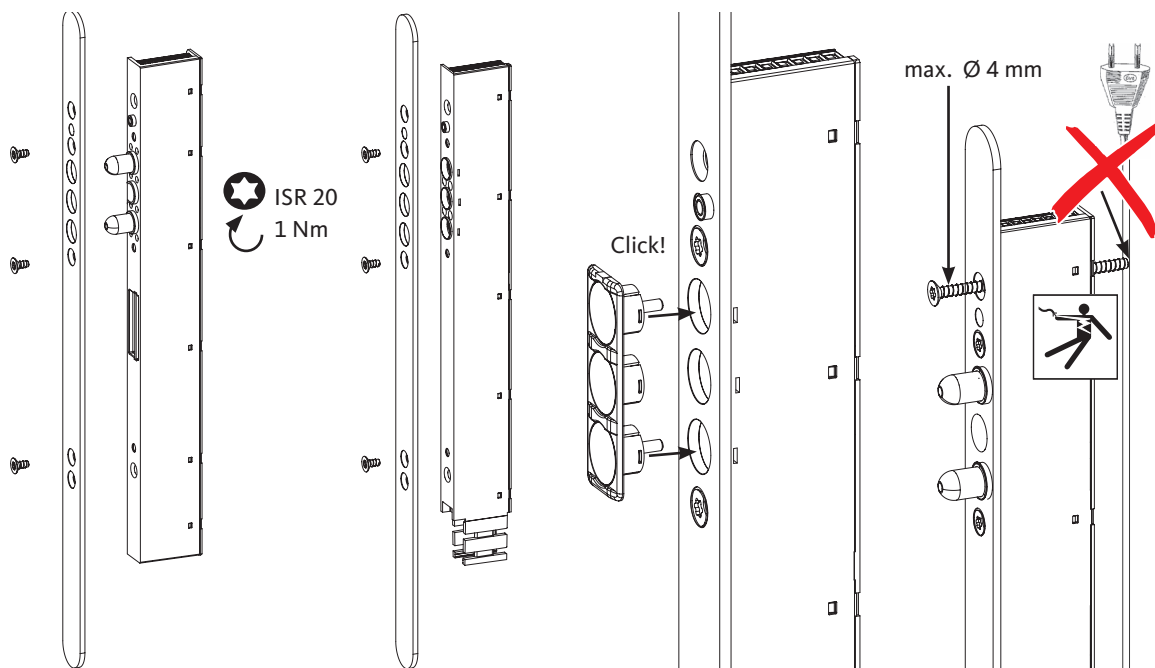

Izdavač | Editor:
BKS GmbH
Heidestr. 71
42549 Velbert, Deutschland
Tel. +49 (0) 2051 201-0
Fax +49 (0) 2051 201-97 33
www.g-u.com

Pro časté používání doporučujeme obnovit kontaktní tukové mazivo B-55606-00-4-0, aby byly chráněny kontakty SECUREconnect proti vlhkosti a korozi.

Zadržavamo pravo na jezične i tiskarske pogreške te tehničke izmjene.
Errors and omissions reserved. Subject to technical modifications.
Sous réserve d'erreurs et de modifications techniques.
Reservado el derecho a realizar modificaciones técnicas. Salvo error u omission.