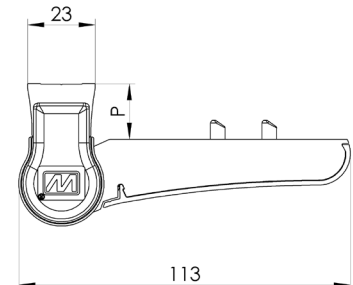

ZAWIASY AXL DO STOLARKI PCV

HINGES AXM FOR PCV

ZAWIAS AXL 2-SKRZYDEŁKOWY  
2-WING AXL HINGE

ZAWIAS AXL 3-SKRZYDEŁKOWY  
3-WING AXL HINGE

P – wartość przyłgi w położeniu zerowym zawiasu:

P – upstand in „0” position: