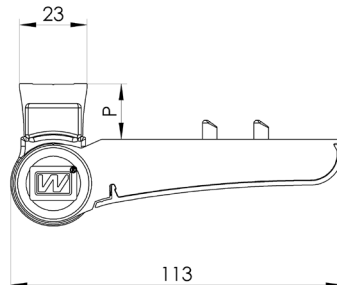

ZAWIASY AXL DO STOLARKI PCV

HINGES AXM FOR PCV

ZAWIAS AXL 2-SKRZYDEŁKOWY  
2-WING AXL HINGE

ZAWIAS AXL 3-SKRZYDEŁKOWY  
3-WING AXL HINGE

P – wartość przyłgi w położeniu zerowym zawiasu:

P – upstand in „0” position: