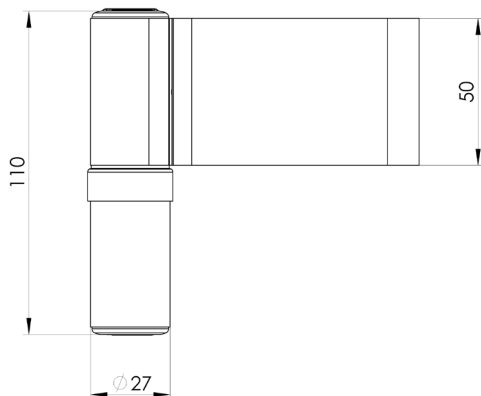

ZAWIASY AXL DO STOLARKI PCV

HINGES AXM FOR PCV

ZAWIAS AXL 2-SKRZYDEŁKOWY  
2-WING AXL HINGE

ZAWIAS AXL 3-SKRZYDEŁKOWY  
3-WING AXL HINGE

P – wartość przyłgi w położeniu zerowym zawiasu:

P – upstand in „0” position: