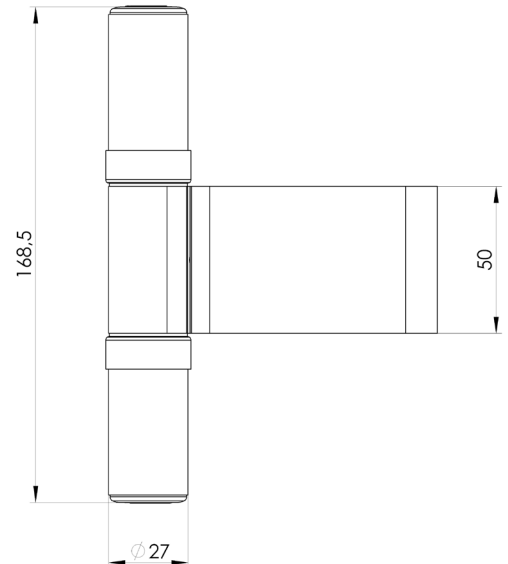

ZAWIASY AXL DO STOLARKI PCV

HINGES AXM FOR PCV

ZAWIAS AXL 2-SKRZYDEŁKOWY  
2-WING AXL HINGE

ZAWIAS AXL 3-SKRZYDEŁKOWY  
3-WING AXL HINGE

P – wartość przyłgi w położeniu zerowym zawiasu:

P – upstand in „0” position:

AXL 19.. – 19mm

AXL 22.. – 22mm

AXL 24.. – 24mm

DOSTĘPNE KOLORY / COLOURS

RAL 9005

RAL 9016

RAL 8019

RAL 9006