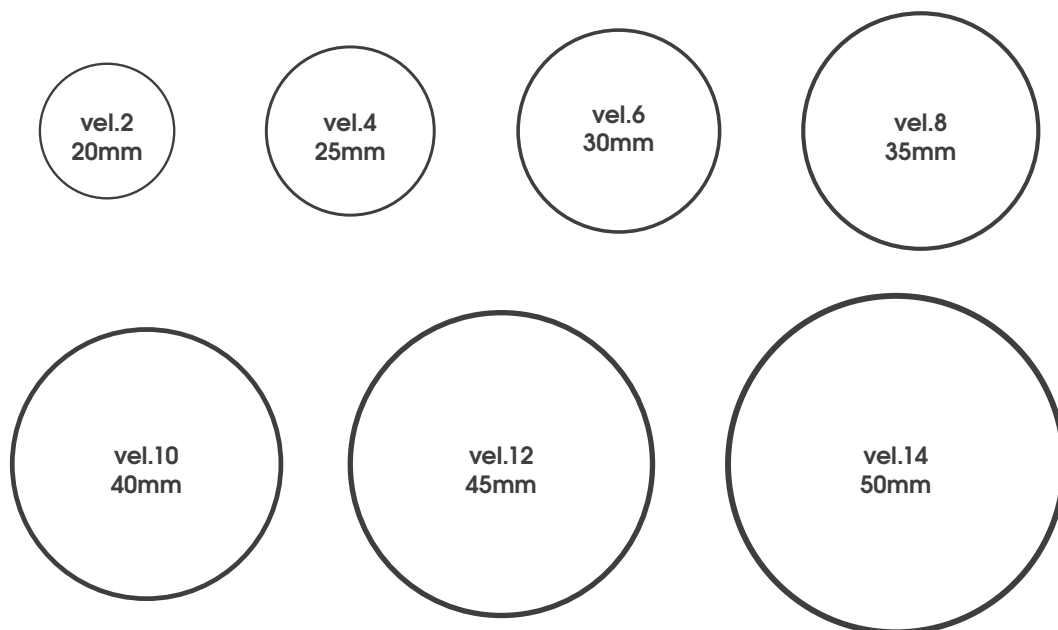

mako[®]

KATALOG

malířské nářadí
lepící a zakrývací systémy
těsnění oken a dveří
úklidové nářadí
tmely

Rozměry štětců

kulaté štětce ø

velikost štětce určují poslední dvě čísla našeho objednáčického čísla (např. 1021 **02** = velikost 2
1021 **04** = velikost 4 atd.)