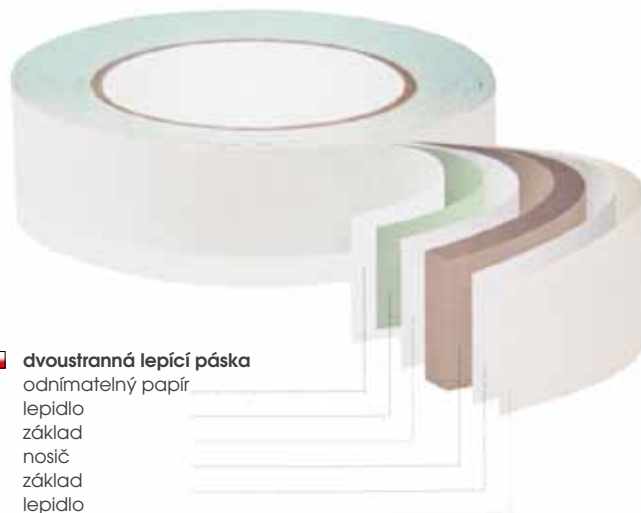

dvoustranná lepicí páska

odnímatelný papír
lepidlo
základ
nosič
základ
lepidlo

dvoustranná lepiaca páska

odnímatelný papier
lepidlo
základ
nosič
základ
lepidlo

mako® lepidlo

Opravná páska by měla lepit dlouhodobě, u pásky na tapety je to více méně nežádoucí. Přesto také páska na tapety nesmí ihned odpadnout.

Při rozhodování pro lepicí účinek lepicí pásky je důležitá kombinace lepicí síly (adhese) a lepkavosti (kohese).

Adhese znamená, jak vysoce jsou molekuly lepidla provázány s podkladem. Čím vyšší je provázanost, tím je vyšší přilnavost pásky na podkladu.

Kohese značí spojení molekul lepidla mezi sebou. Nízká kohese zaručuje bezproblémové sejmutí pásky z podkladu (sejmutí bez poškození podkladu).

mako® lepidlo

Opravná páska by mala lepiť dlhodobo, u pásky na tapety je to viac-menej nežiadúce. Napriek tomu aj páska na tapety nesmie ihneď odpadnúť.

Pri rozhodovaní pre lepiaci účinok lepiacej pásky je dôležitá kombinácia lepiacej sily (adhese) a lepkavosti (kohese).

Adhese znamená, ako vysoko sú molekuly lepidla previazané s podkladom. Čím vyššia je previazanosť, tým je vyššia príľnavosť pásky na podklade.

Kohese značí spojenie molekúl lepidla medzi sebou. Nízka kohese zaručuje bezproblémové sňatie pásky z podkladu (sňatie bez poškodenia podkladu).