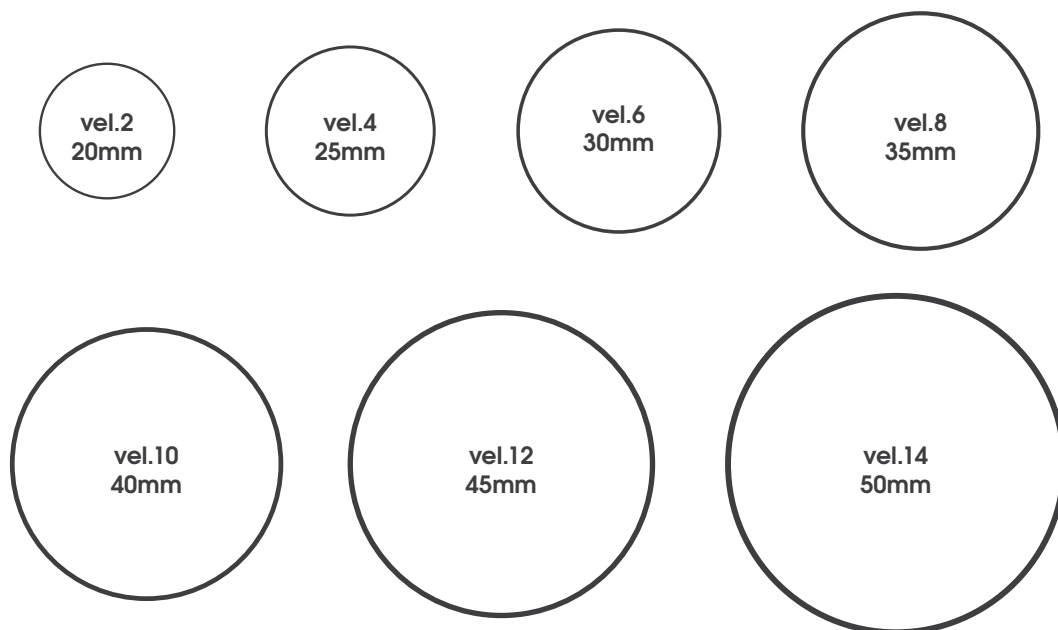

mako[®]

KATALOG

malířské nářadí
lepící a zakrývací systémy
těsnění oken a dveří
úklidové nářadí
tmely

Rozměry štětců

kulaté štětce ø

velikost štětce určují poslední dvě čísla našeho objednáčického čísla (např. 1021 **02** = velikost 2
1021 **04** = velikost 4 atd.)

ploché štětce

velikost štětce určují poslední dvě čísla našeho objednáčického čísla (např. 3525 **50** = 50mm šířka
4501 **50** = 2 síla, atd.)

šířka štětce	coul mm	½"	¾"	1"	30	1½"	40	2"	2½"	3"	3½"	4"
15	20	25	30	35	40	50	60	70	80	100		
síla štětce	1.síla	3,5	3,5	3,5		4,5		5,5	6	6,5	7	7,5
mm	2.síla	5,5	5,5	6	6,5	6,5	7	7	7,5	8	8,5	9
mm	3.síla	6,5	6,5	7	7,5	7,5	8	8	9	9,5	10	10,5
mm	6.síla	10	10	11	12	12	13	13	14	15	16	17
mm	9.síla			14	15	15	16	16	17	18	19	20
mm	12.síla			17	18	18	19	19	20	21	22	23