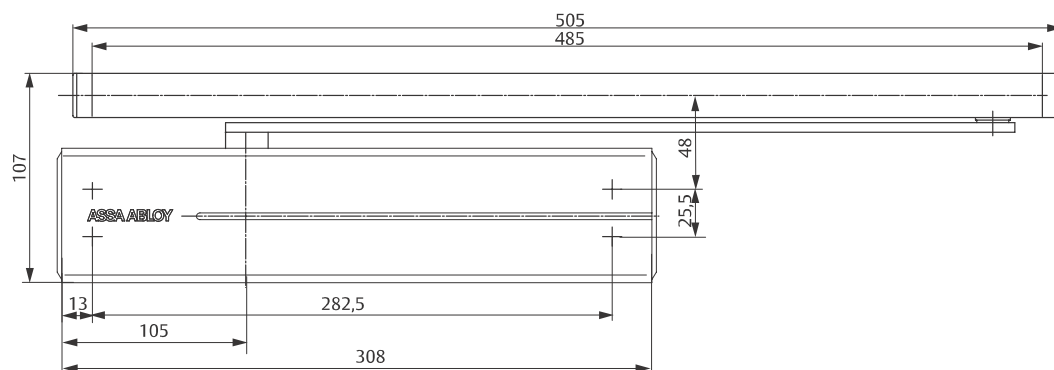

Popis	Objednací číslo
DC340NEW STR.EN3-6 BEZ RAM	AA001147
DC340NEW BILY EN3-6 BEZ RAM	AA001148
DC340NEW HNED.EN3-6 BEZ RAM	AA001149
DC340NEW CERN.EN3-6 BEZ RAM	AA001150
DC340NEW NRZ.EN3-6 BEZ RAM	AA001151
G193 KLUZ.RAM. STAND.STRIBRNE	SP002921
G193 KLUZ.RAM. STAND.BILE	SP002922
G193 KLUZ.RAM. STAND.HNEDE	SP002923
G193 KLUZ.RAM. STAND.CERNE	SP002924
G195NEW KLUZ.RAM.STRIBR	AA001214
G195NEW KLUZ.RAM.BILE	AA001215
G195NEW KLUZ.RAM.HNEDE	AA001216
G195NEW KLUZ.RAM.CERNE	AA001217
G195NEW KLUZ.RAM NEREZ	AA001218

Popis	Objednací číslo
A126 MONT.PL. DC340/347	SP002863
A152 ARET.PRVEK-KL.RAMINKO	SP002865
A153 KONC.DORAZ-KL.RAMINKO	SP002866

DC340DA

Popis	Objednací číslo
DC340DANEW STR.EN3-6 BEZ RAM	AA001152
DC340DANEW BILY EN3-6 BEZ RAM	AA001153
DC340DANEW HNE.EN3-6 BEZ RAM	AA001154
DC340DANEW CER.EN3-6 BEZ RAM	AA001155