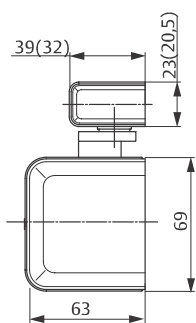

Popis	Objednací číslo
DC340NEW STR.EN3-6 BEZ RAM	AA001147
DC340NEW BILY EN3-6 BEZ RAM	AA001148
DC340NEW HNED.EN3-6 BEZ RAM	AA001149
DC340NEW CERN.EN3-6 BEZ RAM	AA001150
DC340NEW NRZ.EN3-6 BEZ RAM	AA001151
G193 KLUZ.RAM. STAND.STRIBRNE	SP002921
G193 KLUZ.RAM. STAND.BILE	SP002922
G193 KLUZ.RAM. STAND.HNEDE	SP002923
G193 KLUZ.RAM. STAND.CERNE	SP002924
G195NEW KLUZ.RAM.STRIBR	AA001214
G195NEW KLUZ.RAM.BILE	AA001215
G195NEW KLUZ.RAM.HNEDE	AA001216
G195NEW KLUZ.RAM.CERNE	AA001217
G195NEW KLUZ.RAM NEREZ	AA001218

Popis	Objednací číslo
A126 MONT.PL. DC340/347	SP002863
A152 ARET.PRVEK-KL.RAMINKO	SP002865
A153 KONC.DORAZ-KL.RAMINKO	SP002866

DC340DA

Popis	Objednací číslo
DC340DANEW STR.EN3-6 BEZ RAM	AA001152
DC340DANEW BILY EN3-6 BEZ RAM	AA001153
DC340DANEW HNE.EN3-6 BEZ RAM	AA001154
DC340DANEW CER.EN3-6 BEZ RAM	AA001155