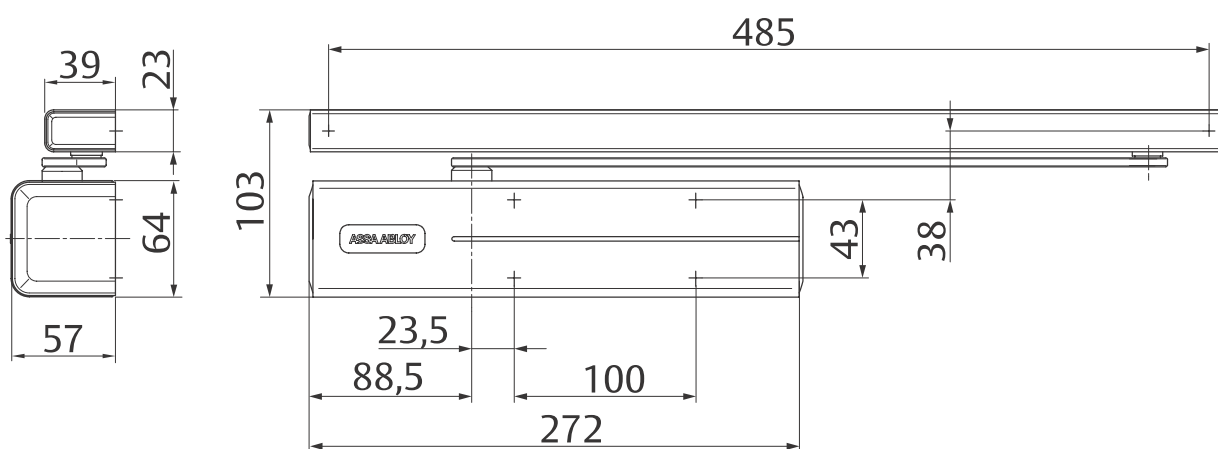

Dveřní zavírač DC500 New

Stříbrná

Bílá RAL 9016

Hnědá RAL 8014

Černá RAL 9005

Nerez

DC500 New

- Dveřní zavírač s vačkovou technologií certifikován s kluzným ramínkem G193 a G195
- Osvědčení o shodě s normou EN 1154
- Rozsah síly 1 - 4
- Pro požárně odolné a kouřotěsné dveře do šířky 1100 mm a váhy 80 kg
- Použití pro pravé i levé dveře
- Plynule nastavitelná rychlost zavírání a dovírání dveří pomocí ventilů umístěných na čelní straně zavírače
- Plynule nastavitelná síla zavírání
- Úhel otevření do 170°
- Široký rozsah aplikací
- Standardní barvy: stříbrná, bílá RAL 9016, hnědá RAL 8014 a černá RAL 9005
- Součástí balení jsou šrouby na uchycení, tisícíhran, montážní návod a instalační šablona

Příslušenství:

- Kluzné ramínko G193 nebo G195
- Montážní plech A120
- Montážní plech A130 pro kl. ramínko G193 a G195
- Koncový doraz A153
- Aretační prvek A152

| Popis | Objednací číslo |
|-------------------------------|-----------------|
| DC500NEW STR.EN 1-4 BEZ RAM | AA001161 |
| DC500NEW BILY EN1-4 BEZ RAM | AA001162 |
| DC500NEW HNED.EN1-4 BEZ RAM | AA001163 |
| DC500NEW CERN.EN1-4 BEZ RAM | AA001164 |
| DC500NEW NRZ EN1-4 BEZ RAM | AA001165 |
| G193 KLUZ.RAM. STAND.STRIBRNE | SP002921 |
| G193 KLUZ.RAM. STAND.BILE | SP002922 |
| G193 KLUZ.RAM. STAND.HNEDE | SP002923 |
| G193 KLUZ.RAM. STAND.CERNE | SP002924 |
| G195NEW KLUZ.RAM.STRIBR | AA001214 |
| G195NEW KLUZ.RAM.BILE | AA001215 |
| G195NEW KLUZ.RAM.HNEDE | AA001216 |
| G195NEW KLUZ.RAM.CERNE | AA001217 |
| G195NEW KLUZ.RAM NEREZ | AA001218 |

| Popis | Objednací číslo |
|--------------------------------|-----------------|
| A120 MON.PL.-DC200/300/500/700 | SP002945 |
| A152 ARET.PRVEK-KL.RAMINKO | SP002865 |
| A153 KONC.DORAZ-KL.RAMINKO | SP002866 |