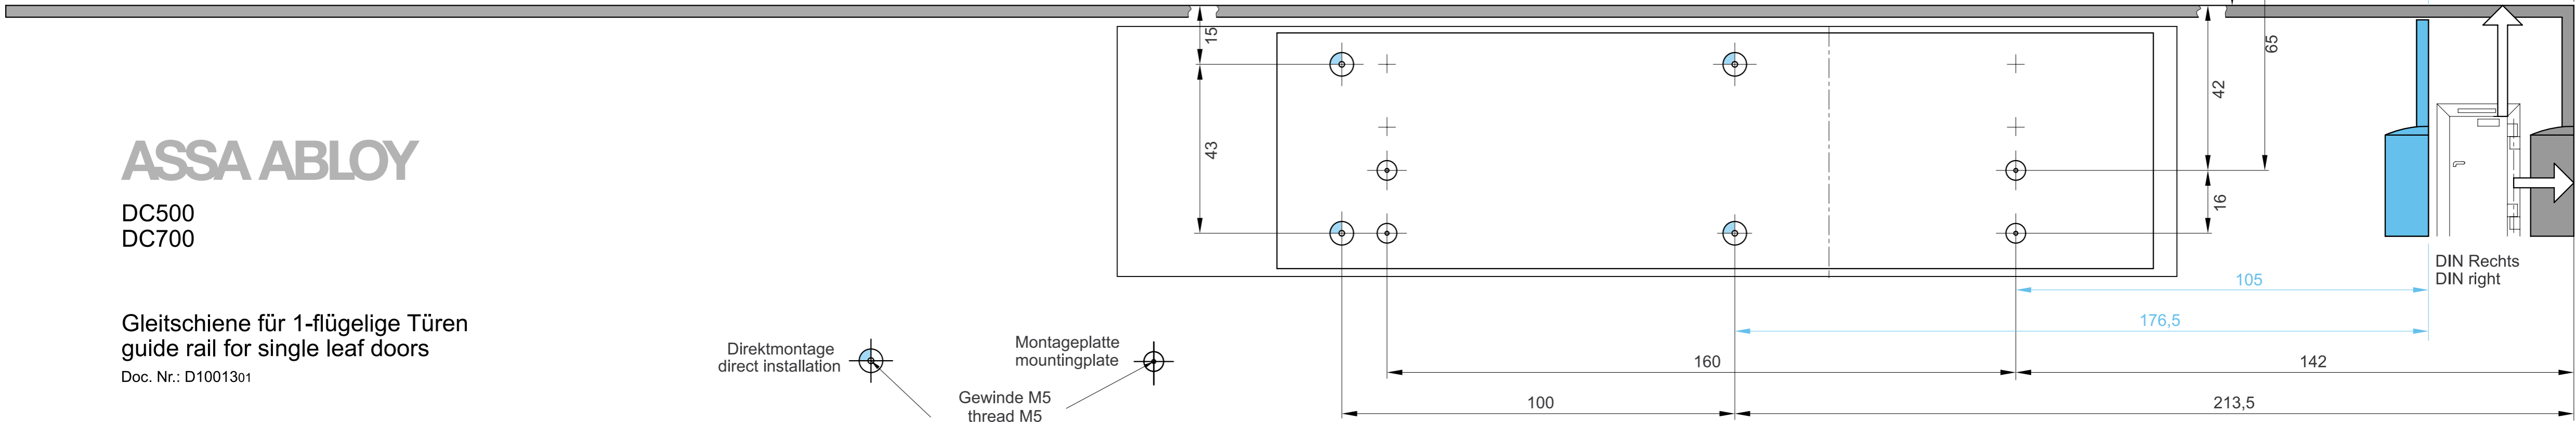

ASSA ABLOY

DC500
DC700

Gleitschiene für 1-flügelige Türen
guide rail for single leaf doors

Doc. Nr.: D1001301

ASSA ABLOY

DC500
DC700

Gleitschiene für 1-flügelige Türen
guide rail for single leaf doors

Doc. Nr.: D1001301

Direktmontage
direct installation

Montageplatte
mounting plate

Gewinde M5
thread M5

DIN Rechts
DIN right