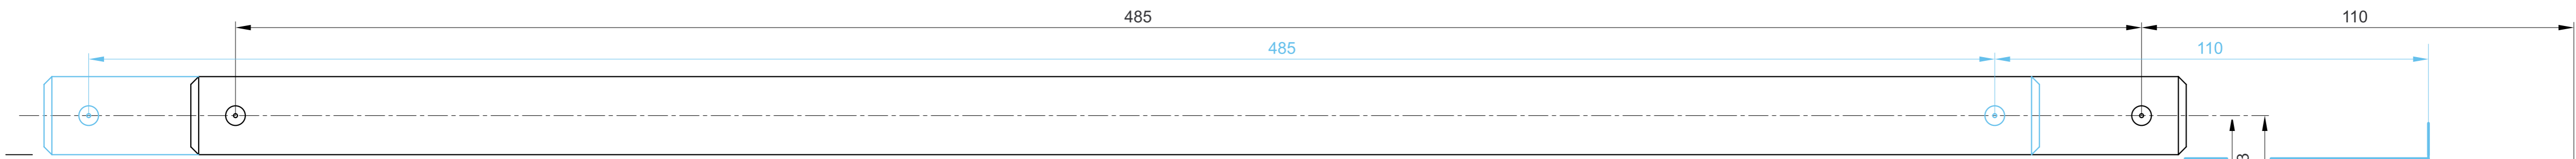

ASSA ABLOY

DC500
DC700

Gleitschiene für 1-flügelige Türen
guide rail for single leaf doors

Doc. Nr.: D1001301

ASSA ABLOY

DC500
DC700

Gleitschiene für 1-flügelige Türen
guide rail for single leaf doors

Doc. Nr.: D1001301

Direktmontage
direct installation

Montageplatte
mounting plate

Gewinde M5
thread M5

DIN Rechts
DIN right