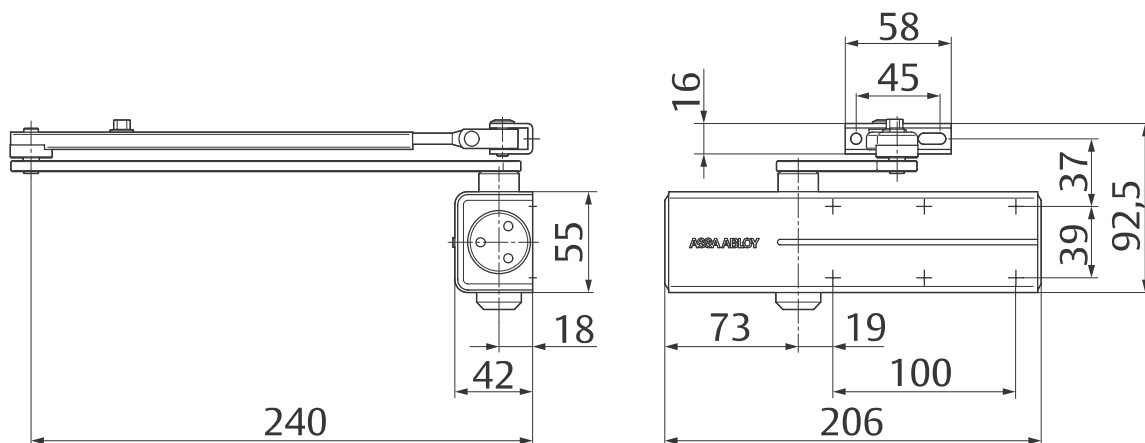

Dveřní zavírač DC140 New

DC140 New

- Dveřní zavírač s hřebenovou technologií certifikován s lomeným ramínkem L140 a kluzným ramínkem G143
- Osvědčení o shodě s normou EN1154
- Rozsah sil 2/3/4/5 s lomeným ramínkem
- Pro požárně odolné a kouřotěsné dveře do šířky 1250 mm a váhy 100 kg
- Rozsah síly 3 s kluzným ramínkem
- Pro požárně odolné a kouřotěsné dveře do šířky 950 mm a váhy 60 kg
- Použití pro pravé i levé dveře
- Plynule nastavitelná rychlost zavírání, dovírání a úhlu otevření (back-check)
- Síla zavírače nastavitelná dle montáže
- Úhel otevření do 180° (při síle EN5 max úhel 125°)
- Standardní barvy : stříbrná, bílá RAL 9016, hnědá RAL 8014 a černá RAL 9005
- Součástí balení jsou šrouby na uchycení, montážní návod a instalační šablona

Stříbrná

Bílá RAL 9016

Hnědá RAL 8014

Černá RAL 9005

Příslušenství:

- Aretační ramínko L141
- Kluzné ramínko G143
- Montážní plech A161
- Lomené ramínko L140

Popis	Objednací číslo
DC140NEW STRIBR.EN2/3/4/5 S RAM	AA001194
DC140NEW BILY EN2/3/4/5 S RAM	AA001195
DC140NEW HNEDY EN2/3/4/5 S RAM	AA001196
DC140NEW CERNY EN2/3/4/5 S RAM	AA001197
DC140NEW STRI.EN2/3/4/5 BEZ RAM	AA001198
DC140NEW BILY EN2/3/4/5 BEZ RAM	AA001199
DC140NEW HNE.EN2/3/4/5 BEZ RAM	AA001200
DC140NEW CER.EN2/3/4/5 BEZ RAM	AA001201
L140 STAND.RAM STRIB K DC140	AA000398
L140 STAND.RAM BILE K DC140	AA000401
L140 STAND.RAM HNEDE DC140	AA000410
L140 STAND.RAM CERNE DC140	AA000934