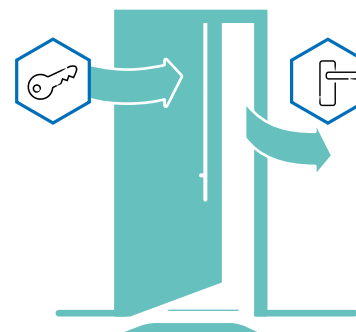

Rôzne požiadavky, rôzne možnosti

MACO A-TS MECHANICKO-AUTOMATICKÉ OTVÁRANIE

- bezpečné uzamknutie: automaticky bez použitia kľúča, jednoducho zatvorením dverí
- pohodlné odomknutie zvonku jedným otočením kľúča
- komfortné otvorenie zvnútra pomocou dverovej kľučky
- dodatočné poistenie kľúčom z vnútornej strany v prípade potreby, napr. detská poistka atď

MACO A-TS DENNÝ UZAMYKACÍ REŽIM

- možnosť otvorenia z vonkajšej strany bez použitia kľúča prostredníctvom funkcie denný režim – voliteľná výbava
- ideálne pre často otvárané a zatvárané dvere počas dňa
- bezpečné istenie dverí pomocou hlavnej strelky
- rýchla de/aktivácia prestavením poistky denného režimu
- vhodné pre E-vrátnik