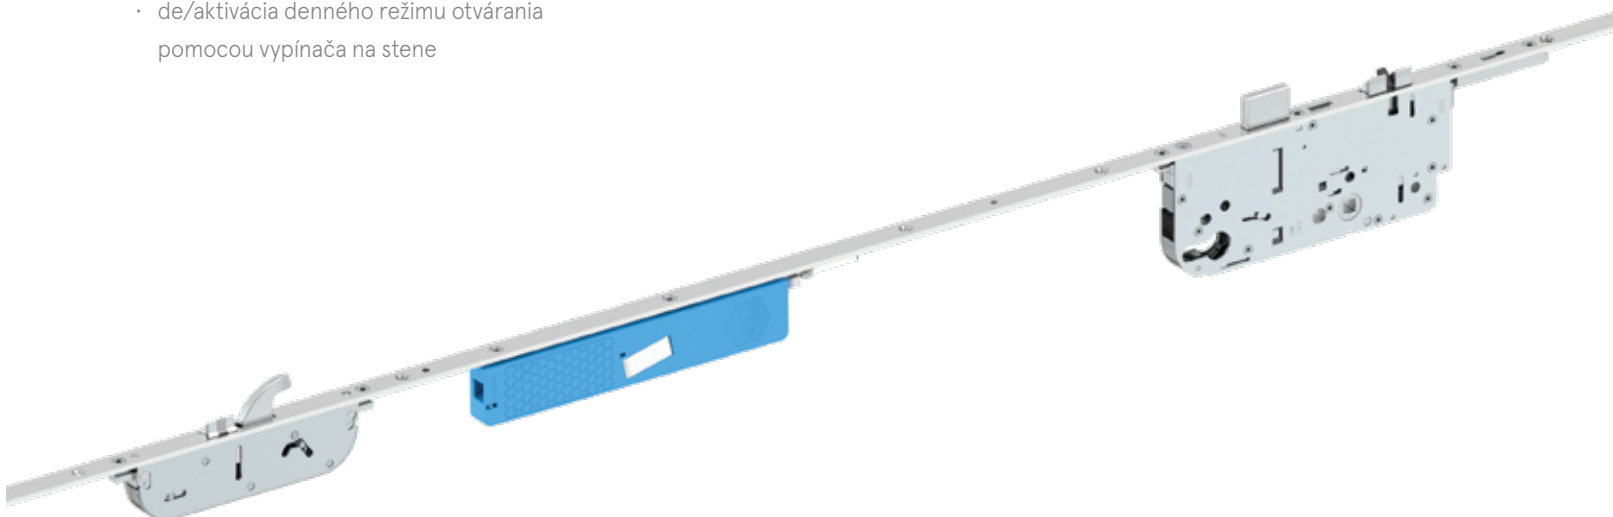

2 AKTÍVNY UZATVÁRACÍ MECHANIZMUS

Hlavná strelka automaticky aktivuje uzamykací mechanizmus akonáhle zapadne dverné krídlo do rámu. Správne zatvorenie dodatočne kontroluje magnetický spúšťač, dve kritéria pre bezpečné zatvorenie. Dva háky, ako aj uzamykacia západka sa vysunú úplne automaticky. Dvere sú trojnásobne uzatvorené a to bez použitia kľúča. Dodatočné uzamykacie body sú voliteľné.

MACO A-TS DENNÝ UZAMYKACÍ REŽIM

- možnosť otvorenia z vonkajšej strany bez použitia kľúča prostredníctvom funkcie denný režim – voliteľná výbava
- ideálne pre často otvárané a zatvárané dvere počas dňa
- bezpečné istenie dverí pomocou hlavnej strelky
- rýchla de/aktivácia prestavením poistky denného režimu
- vhodné pre E-vrátnik

MACO A-TS S DVEROVOU POISTKOU

- dodatočné zabezpečenie dverí, aj v kombinácii s dverovou poistkou (v príprave)
- skryté prevedenie, alternatíva voči klasickej dverovej retiazke
- ovládanie poistky z vnútornej strany rozetou
- z vonkajšej strany sa automaticky odistí pri odomknutí dverí – bez potreby použitia ďalšieho kľúča

Jeden zámok, dve krídla

Samouzamykací dverový zámok A-TS je mimoriadne vhodný aj pre veľkoformátové vstupné 2-krídlivé dvere. Použitie štulpovej prevodovky zabezpečí komfortné otvorenie sekundárneho krídla. K dispozícii aj v prevedení s dverovými zástrčkami a samostatnými uzávermi.