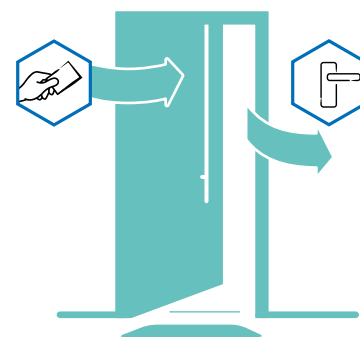

MACO A-TS S ELEKTRICKÝM OTVÁRANÍM

- rýchle otvorenie dverí bez použitia kľúča vďaka motorickému pohonu – voliteľná výbava, možnosť dodatočnej montáže
- kompatibilné s MACO openDoor: Touchpad, Keypad, Transponder
- možnosť kombinovať s bežnými prístupovými systémami
- s pripojením na bytového vrátnika
- de/aktivácia denného režimu otvárania pomocou vypínača na stene
- plnoautomatické otváranie použitím dodatočného dverového pohonu
- mechanické otváranie pomocou kľúča naďalej možné – aj pri výpadku elektrického prúdu
- vždy zabezpečené komfortné otvorenie zvnútra pomocou kľučky