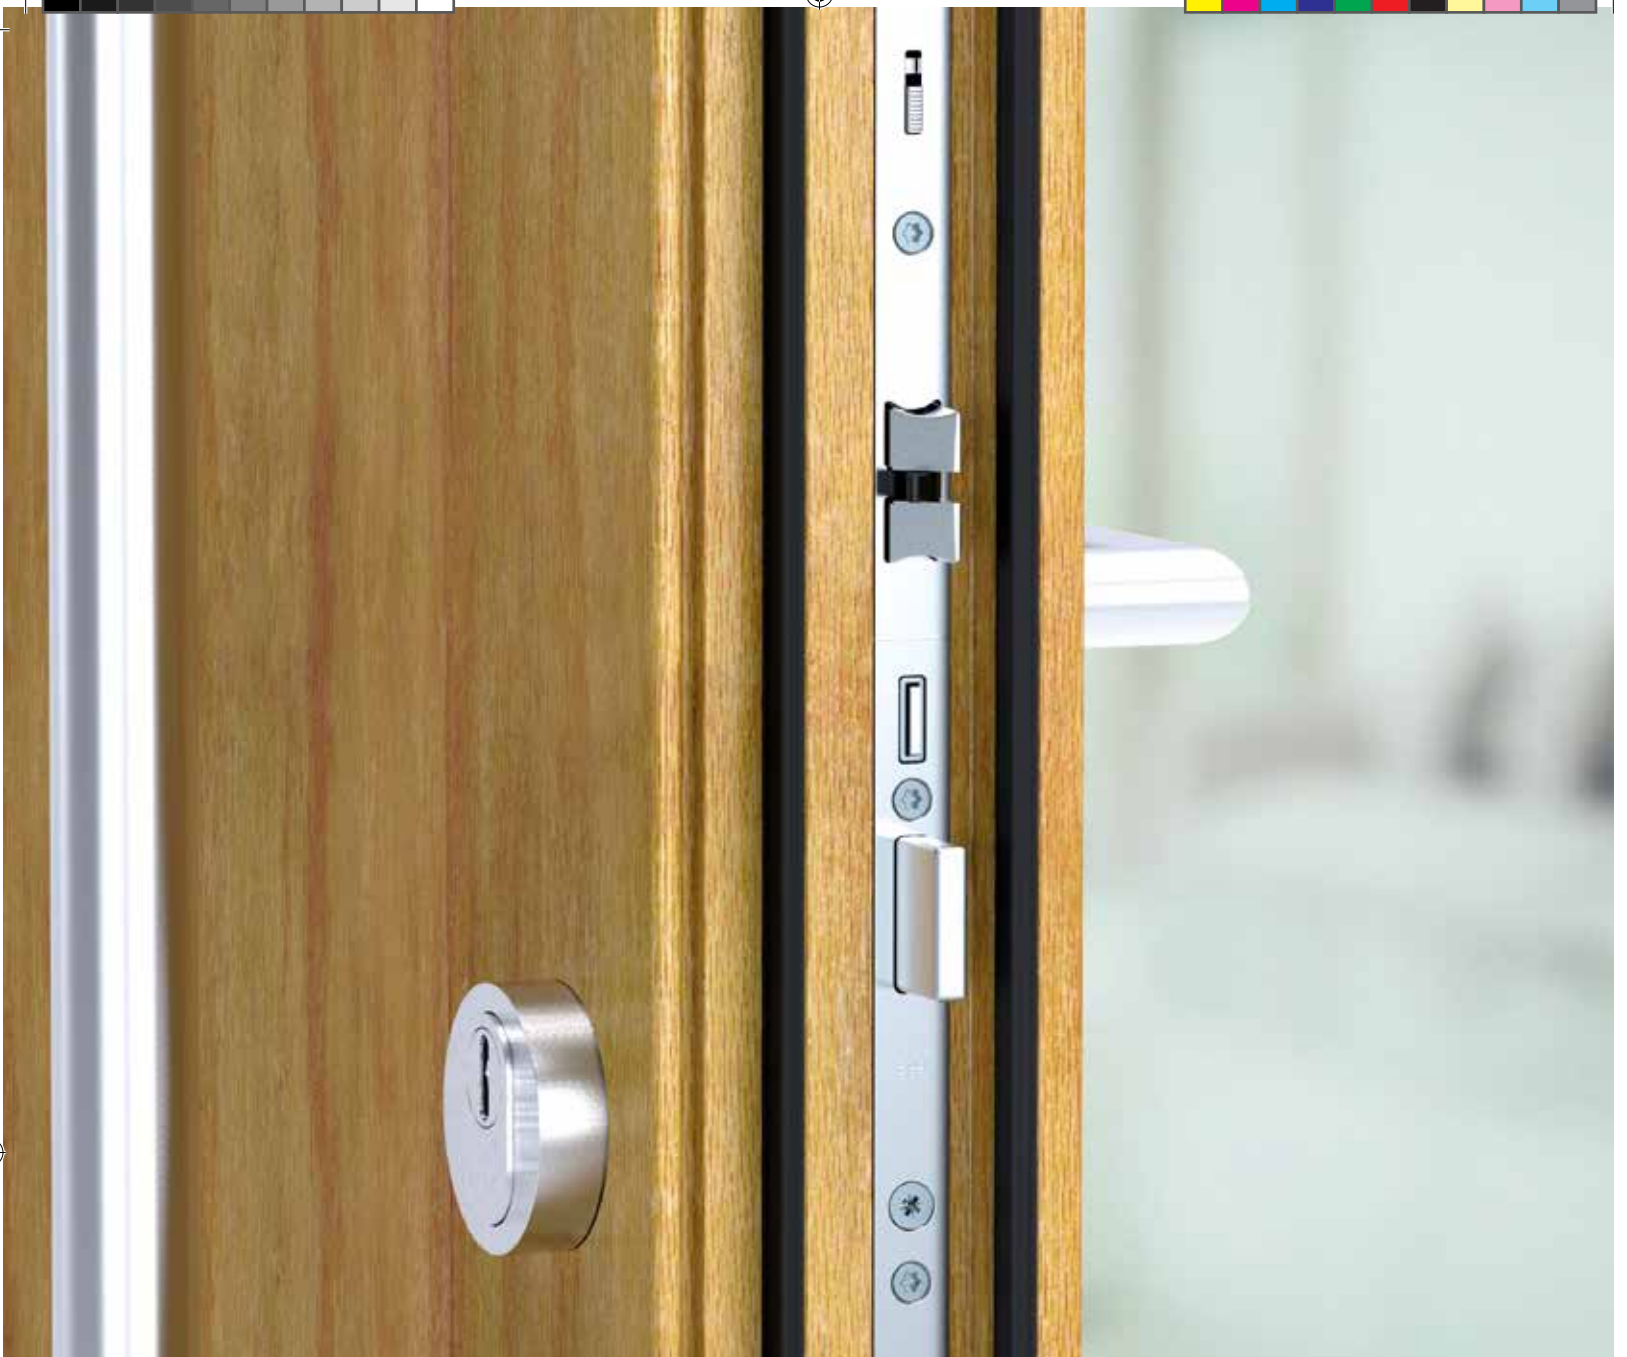

TECHNIKA V POHYBE
www.maco.eu

HLINÍK

DREVO

PVC

ZAMKNŮT BEZ KLŮČA

ZATVORENÉ, AUTOMATICKY BEZPEČNÉ:
A-TS | SAMOUZAMYKACÍ DVEROVÝ ZÁMOK

A-TS – AUTOMATICKÝ DVEROVÝ ZÁMOK

Jedenkrát zavrieť, trikrát uzamknúť

„Nezabudol som zamknúť dvere?“

Ten kto má doma dverový samouzamykací zámok A-TS sa touto otázkou viac zaoberať nemusí. Dverový zámok sa automaticky uzamkne v troch bodoch sám, bez použitia kľúča.

Trojbodové uzamknutie bez kľúča:

1 TRI STRELKY PRE SPOĽAHLIVÉ UZATVORENIE

Tri strelky na zabezpečenie trvalého, rovnomerne vysokého prítlaku. Dvere sú zatvorené tesne po celej ich výške, pričom prívian a vlhkosť zostávajú vonku a teplo vo vnútri.

2 AKTÍVNY UZATVÁRACÍ MECHANIZMUS

Hlavná strelka automaticky aktivuje uzamykací mechanizmus akonáhle zapadne dverné krídlo do rámu. Správne zatvorenie dodatočne kontroluje magnetický spúšťač, dve kritéria pre bezpečné zatvorenie. Dva háky, ako aj uzamykacia západka sa vysunú úplne automaticky. Dvere sú trojnásobne uzatvorené a to bez použitia kľúča. Dodatočné uzamykacie body sú voliteľné.