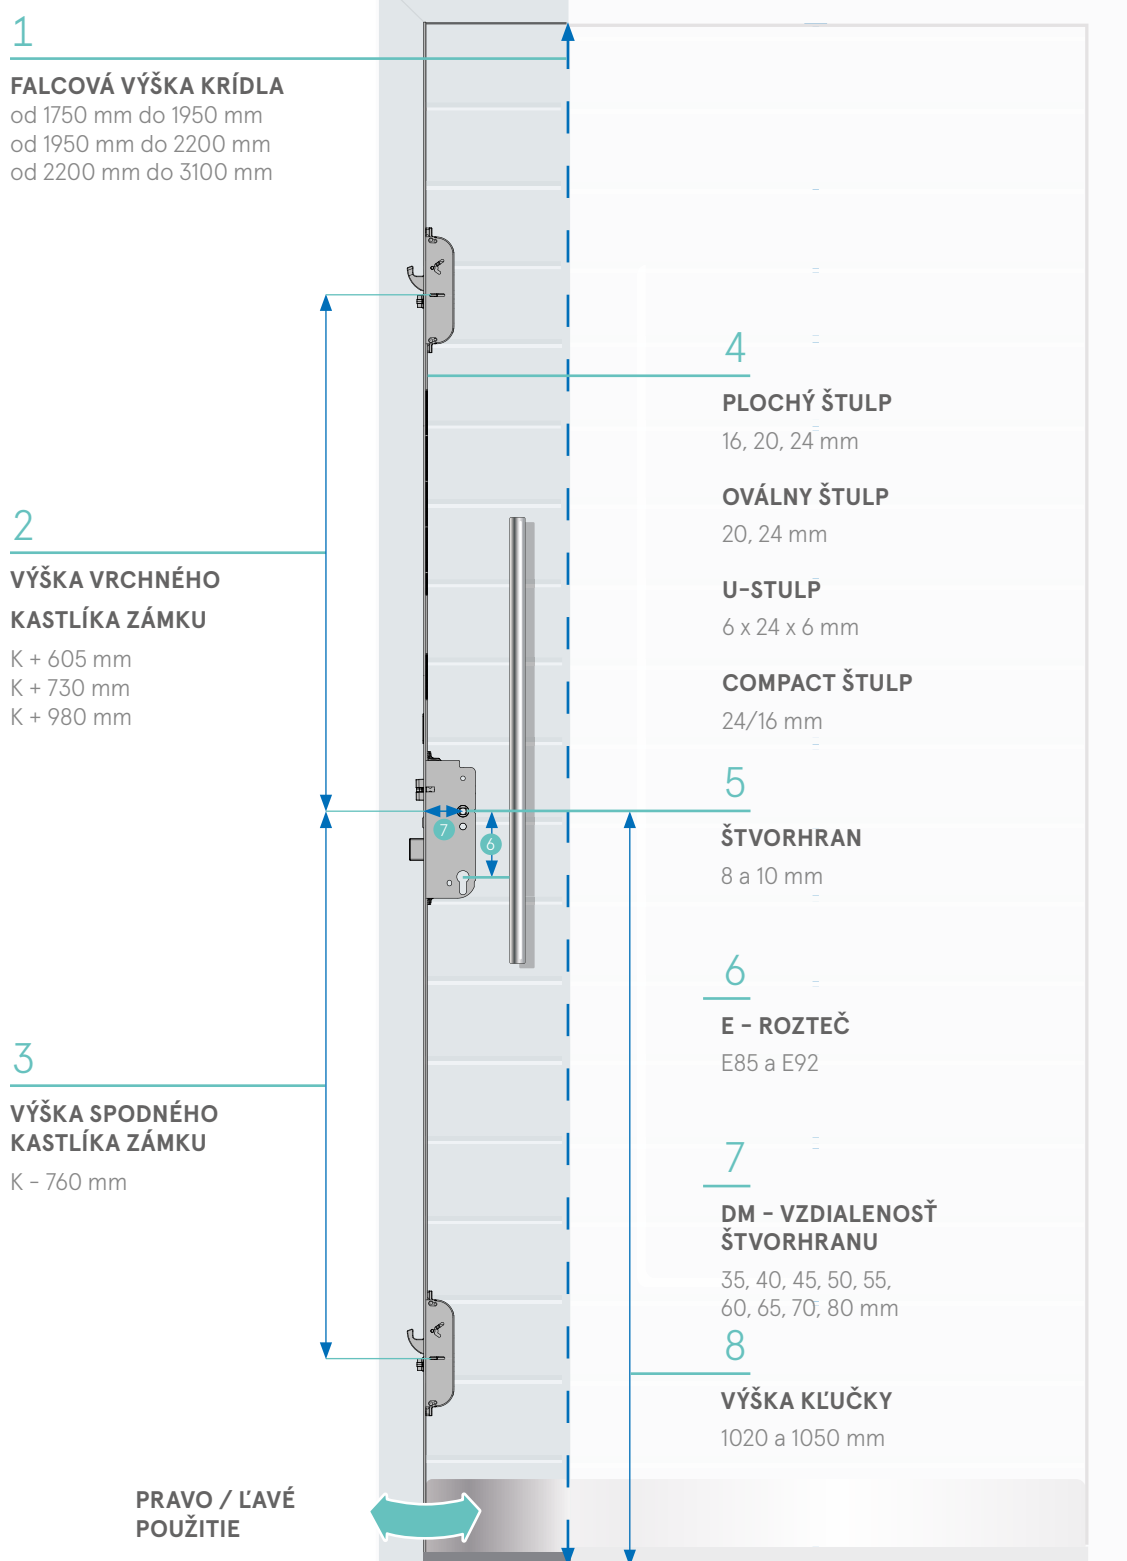

integrováný do dverového madla

6

JEDNODUCHÉ

ZAPOJENIE A ODPOJENIE

dverového krídla pomocou káblovej
priechodky alebo kontaktného
prúdového transformátora

VITAJTE V MACO!

Údaje o doplnkovom sortimente
nájdete v brožúrach:

TVAR ŠTULPU

Široká škála štulpových profilov, možnosť voľby rôznych tvarov štulpu, štandardných riešení alebo riešení priamo na mieru. Vysoká kvalita zabezpečuje dokonalú tesnosť, exkluzívny vzhľad a šetrí čas ako aj náklady pri montáži.