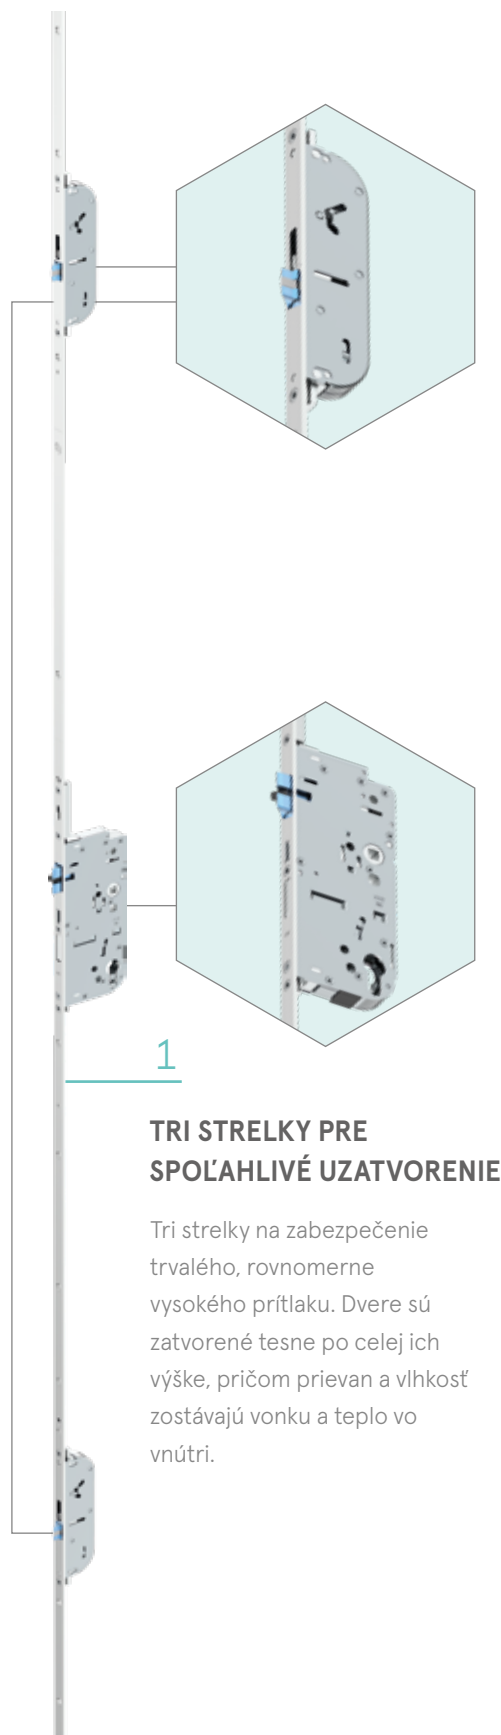

TECHNIKA V POHYBE
www.maco.eu

HLINÍK

DREVO

PVC

ZAMKNŮT BEZ KLŮČA

ZATVORENÉ, AUTOMATICKY BEZPEČNÉ:
A-TS | SAMOUZAMYKACÍ DVEROVÝ ZÁMOK

A-TS – AUTOMATICKÝ DVEROVÝ ZÁMOK

Jedenkrát zavrieť, trikrát uzamknúť

„Nezabudol som zamknúť dvere?“

Ten kto má doma dverový samouzamykací zámok A-TS sa touto otázkou viac zaoberať nemusí. Dverový zámok sa automaticky uzamkne v troch bodoch sám, bez použitia kľúča.

Trojbodové uzamknutie bez kľúča:

2 AKTÍVNY UZATVÁRACÍ MECHANIZMUS

Hlavná strelka automaticky aktivuje uzamykací mechanizmus akonáhle zapadne dverné krídlo do rámu. Správne zatvorenie dodatočne kontroluje magnetický spúšťač, dve kritéria pre bezpečné zatvorenie. Dva háky, ako aj uzamykacia západka sa vysunú úplne automaticky. Dvere sú trojnásobne uzatvorené a to bez použitia kľúča. Dodatočné uzamykacie body sú voliteľné.