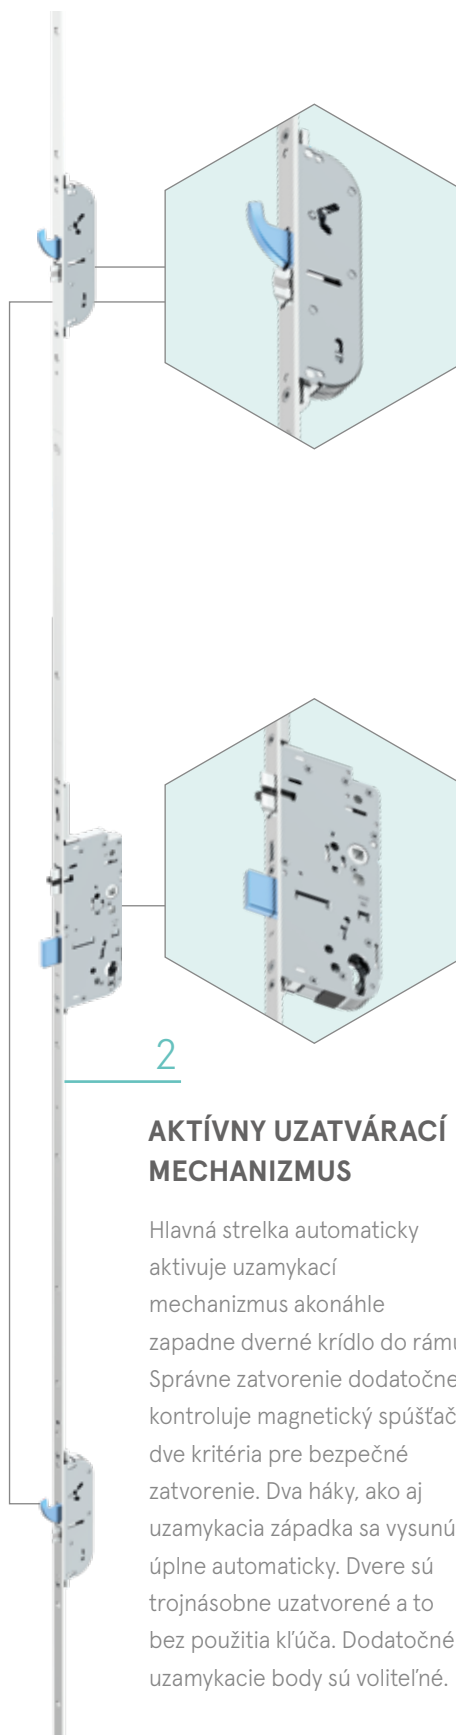

„Nezabudol som zamknúť dvere?“

Ten kto má doma dverový samouzamykací zámok A-TS sa touto otázkou viac zaoberať nemusí. Dverový zámok sa automaticky uzamkne v troch bodoch sám, bez použitia kľúča.

Trojbodové uzamknutie bez kľúča:

1 TRI STRELKY PRE SPOĽAHLIVÉ UZATVORENIE

Tri strelky na zabezpečenie trvalého, rovnomerne vysokého prítlaku. Dvere sú zatvorené tesne po celej ich výške, pričom prívian a vlhkosť zostávajú vonku a teplo vo vnútri.

2 AKTÍVNY UZATVÁRACÍ MECHANIZMUS

Hlavná strelka automaticky aktivuje uzamykací mechanizmus akonáhle zapadne dverné krídlo do rámu. Správne zatvorenie dodatočne kontroluje magnetický spúšťač, dve kritéria pre bezpečné zatvorenie. Dva háky, ako aj uzamykacia západka sa vysunú úplne automaticky. Dvere sú trojnásobne uzatvorené a to bez použitia kľúča. Dodatočné uzamykacie body sú voliteľné.