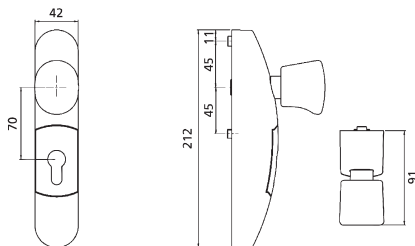

PŘÍSLUŠENSTVÍ:

- jednostranná cylindrická půl vložka FAB 29 x 10 mm

PROVEDENÍ VÝROBKU:

- stříbrná
- černá
- bílá
- nerez

EN3300
EN3600

PR2E00

EN3000

EN3100