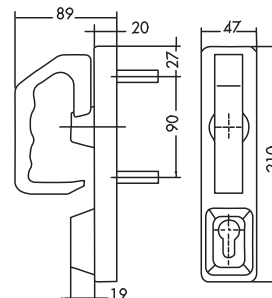

Vnější štíty FAB

POPIS VÝROBKU

- vnější štít pro povrchové panikové kování řady FAB89 a Europad 8989
- použití pro dveře o šířce 30 -65 mm
- zamknutí: vnější štít se zamyká klíčem. Klika je volná do 45° bez otevření dveří.
- funkce proti vandalismu: pokud je vynaložena abnormální síla nebo pokud je použito hrubé násilí na kliku (> 45 Nm), klika proklouzne. Tato funkce zamezí otevření dveří i když vnější štít vypadá již nefunkčně.
- obnovení chodu vnějšího štítu: pro vrácení do funkčního stavu vraťte kliku do správné pozice, po odemčení je možné standardní otevření dveří

PŘÍSLUŠENSTVÍ:

- jednostranná cylindrická půl vložka FAB 29 x 10 mm

PROVEDENÍ VÝROBKU:

- stříbrná
- černá
- bílá
- nerez

EN3300
EN3600

PR2E00

EN3000

EN3100

EN2900

Popis	Objednací číslo
EN3000-51-0A STIT PAN.K.-STRIB	286314000015450
EN3000-52-0A STIT PAN.K.-CERNY	286314000015460
EN3000-53-0A STIT PAN.K.-BILY	286314000015470
EN3000-17-0A STIT PAN.K.-NEREZ	286314000015580
EN3100-51-0A STIT PAN.K.-STRIB	286314000015640
EN3100-53-0A STIT PAN.K.-BILY	286314000015660
EN3100-05-0A STIT PAN.K. NEREZ	286314000015870
EN3300-11-0A STIT PAN.K.-STRIB	286314000015480
EN3300-12-0A STIT PAN.K.-CERNY	286314000015490
EN3300-13-0A STIT PAN.K.-BILY	286314000015600

Popis	Objednací číslo
EN3300-15-0A STIT PAN.K.-NEREZ	SP002373
EN3600-06-0A HR.MADLO-STRIBRNE	SP002247
EN3600-07-0A HR.MADLO-CERNE	SP002248
EN3600-08-0A HR.MADLO-BILE	SP002249
EN3600-09-0A STIT MADLO NEREZ	SP002560
PR2E00-28-0A OTOCNA KLIKA STRI	286314000013320
PR2E00-29-0A OTOCNA KLIKA CERN	286314000013330
PR2E00-30-0A OTOCNA KLIKA BILA	286314000013340
EN2900-01-0A STIT PAN.K.-STRIB	286314000011110
EN2900-03-0A STIT PAN.K.-BILY	286314000011130