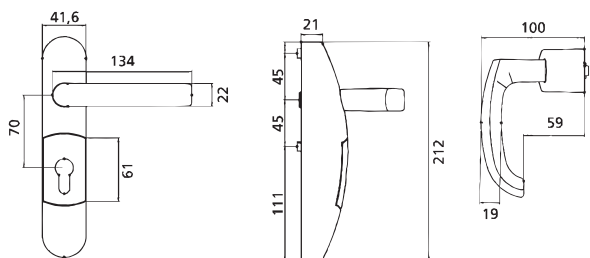

PŘÍSLUŠENSTVÍ:

- jednostranná cylindrická půl vložka FAB 29 x 10 mm

PROVEDENÍ VÝROBKU:

- stříbrná
- černá
- bílá
- nerez

EN3300
EN3600

PR2E00

EN3000

EN3100

EN2900

Popis	Objednací číslo
EN3000-51-0A STIT PAN.K.-STRIB	286314000015450
EN3000-52-0A STIT PAN.K.-CERNY	286314000015460
EN3000-53-0A STIT PAN.K.-BILY	286314000015470
EN3000-17-0A STIT PAN.K.-NEREZ	286314000015580
EN3100-51-0A STIT PAN.K.-STRIB	286314000015640
EN3100-53-0A STIT PAN.K.-BILY	286314000015660
EN3100-05-0A STIT PAN.K. NEREZ	286314000015870
EN3300-11-0A STIT PAN.K.-STRIB	286314000015480
EN3300-12-0A STIT PAN.K.-CERNY	286314000015490
EN3300-13-0A STIT PAN.K.-BILY	286314000015600

Popis	Objednací číslo
EN3300-15-0A STIT PAN.K.-NEREZ	SP002373
EN3600-06-0A HR.MADLO-STRIBRNE	SP002247
EN3600-07-0A HR.MADLO-CERNE	SP002248
EN3600-08-0A HR.MADLO-BILE	SP002249
EN3600-09-0A STIT MADLO NEREZ	SP002560
PR2E00-28-0A OTOCNA KLIKA STRI	286314000013320
PR2E00-29-0A OTOCNA KLIKA CERN	286314000013330
PR2E00-30-0A OTOCNA KLIKA BILA	286314000013340
EN2900-01-0A STIT PAN.K.-STRIB	286314000011110
EN2900-03-0A STIT PAN.K.-BILY	286314000011130