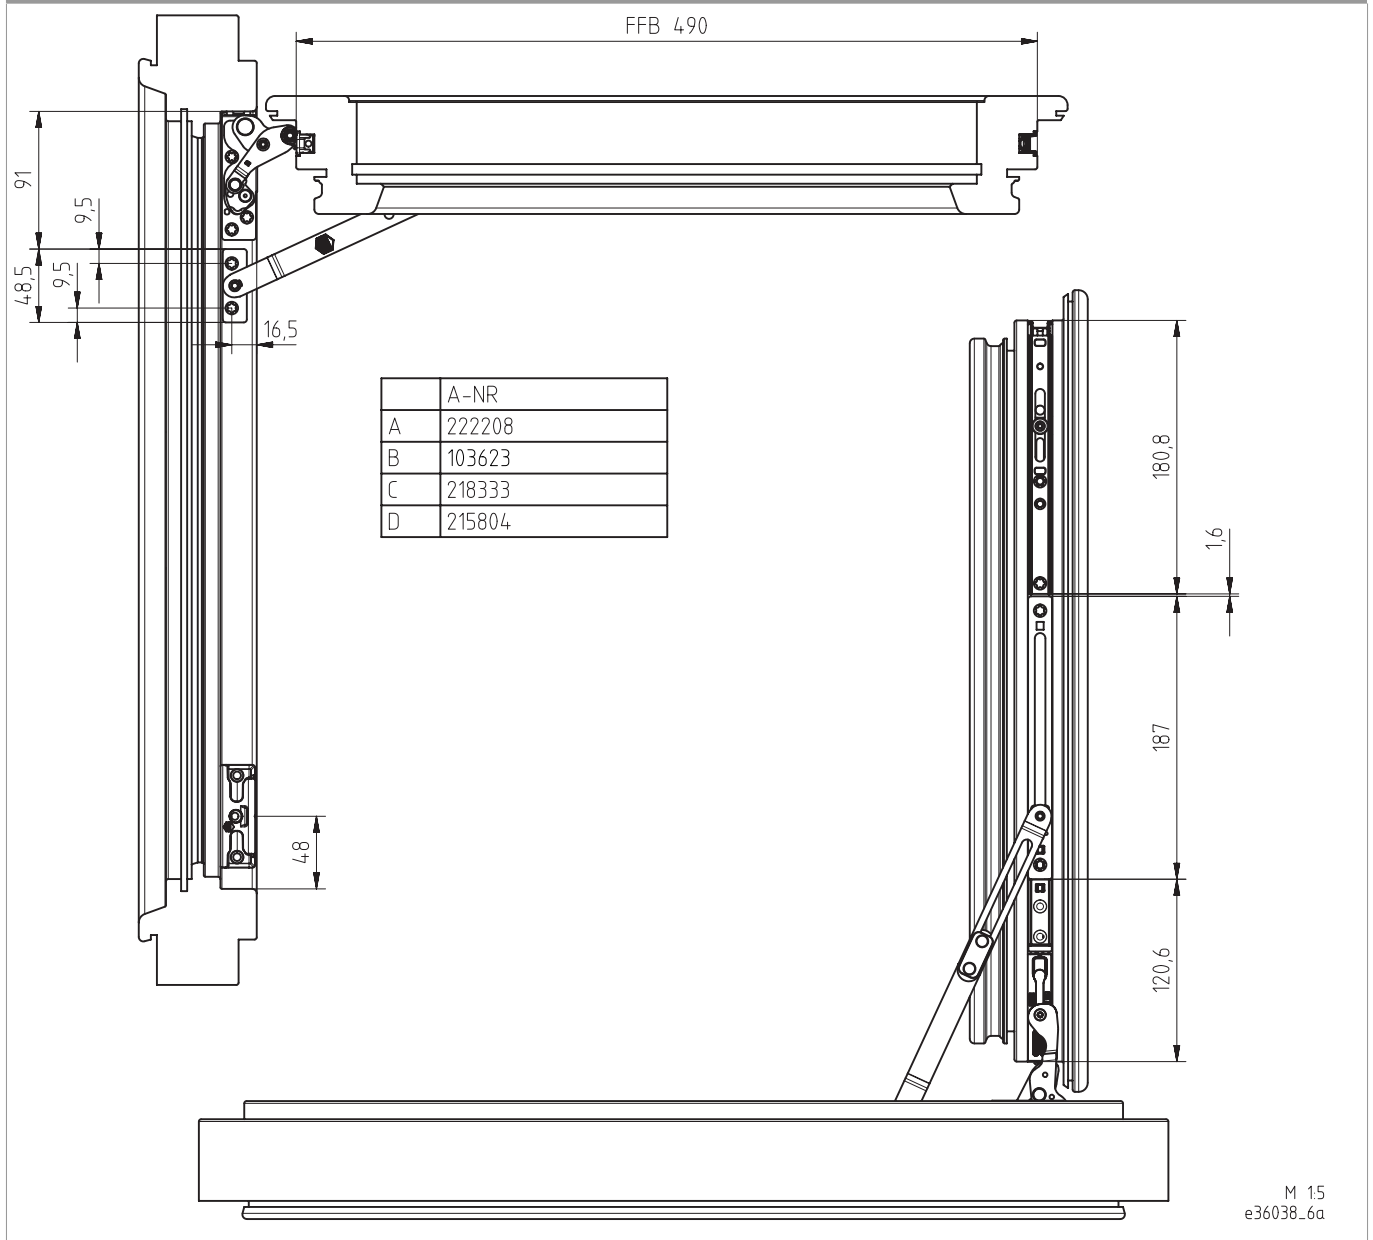

103623 - Drehbegrenzung Multi Power Holz Eurofalz L=187 Silber

Technische Zeichnung

					
Silber	Holz Eurofalz	330 - 1.400	150	20	103623 ¹⁾

¹⁾Mit Eckumlenkung waagrecht Anwendungsbereich ab 560 mm

Einbauzeichnung

Für Holzprofile

Für Holzprofile (mit Kippschwinge)

Legende

	A-NR
A	Eckumlenkung
B	Drehbegrenzer
C	Einhängelasche
D	Ecklagerband