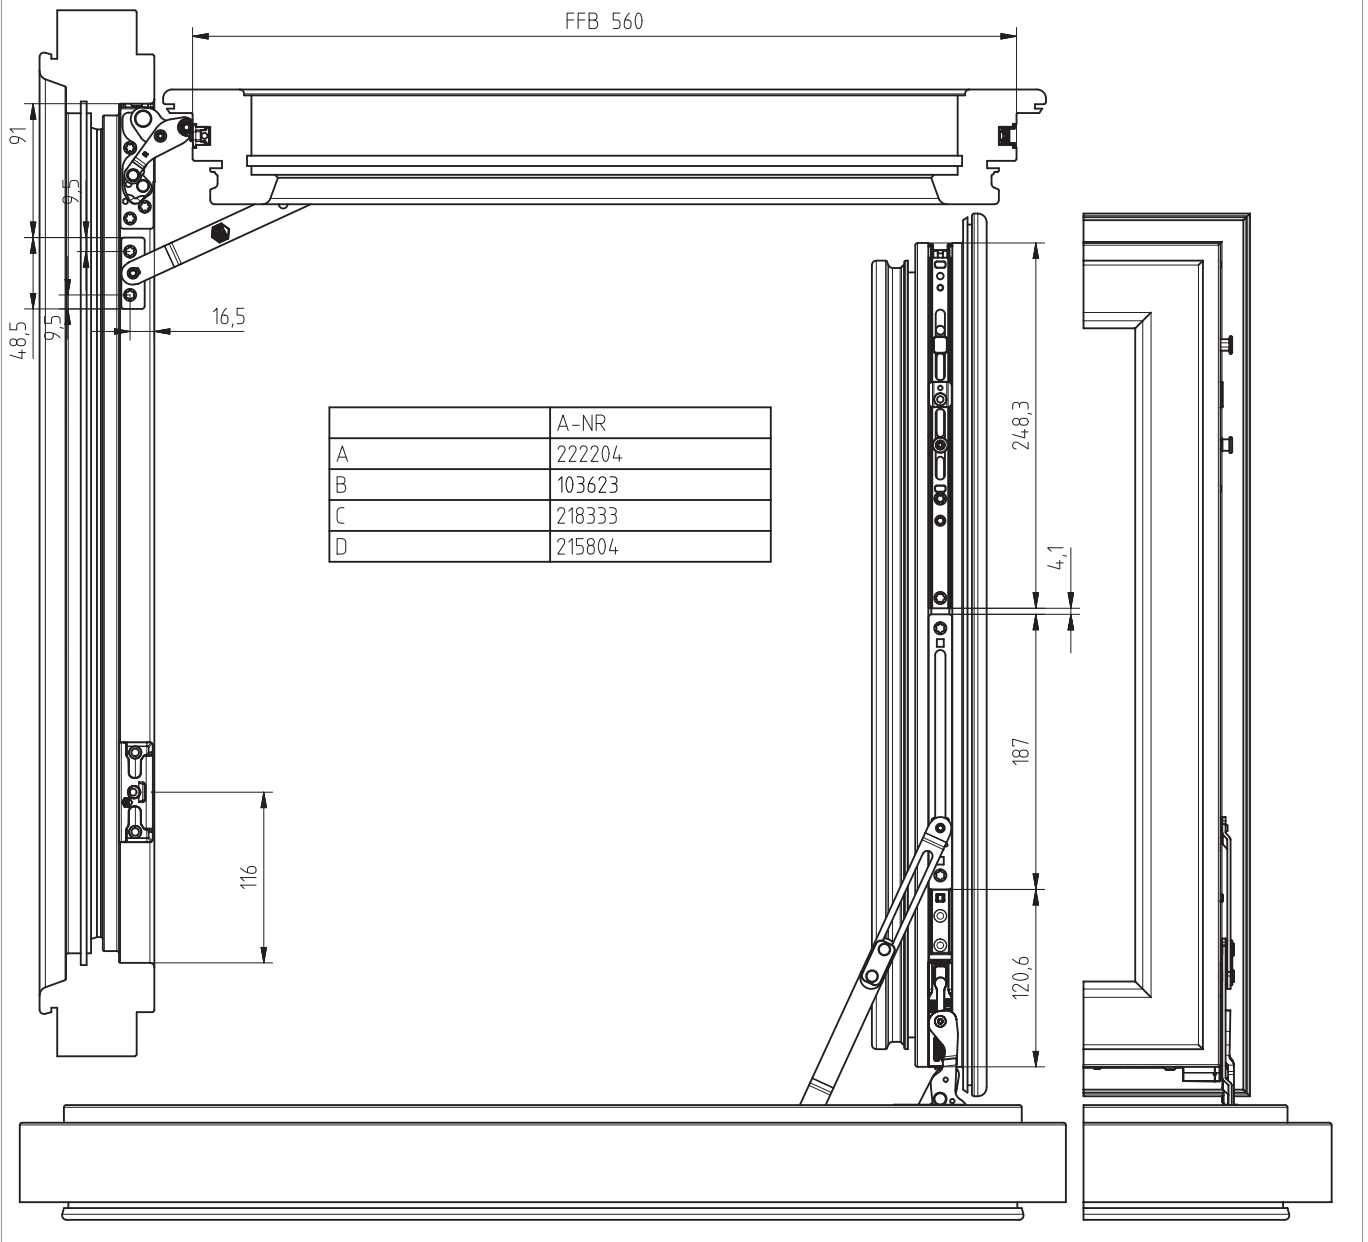

103623 - Drehbegrenzung Multi Power Holz Eurofalz L=187 Silber

Technische Zeichnung

					
Silber	Holz Eurofalz	330 - 1.400	150	20	103623 ¹⁾

¹⁾Mit Eckumlenkung waagrecht Anwendungsbereich ab 560 mm

Einbauzeichnung

Für Holzprofile

Für Holzprofile (mit Kippschwinge)

Legende

	A-NR
A	Eckumlenkung
B	Drehbegrenzer
C	Einhängelasche
D	Ecklagerband