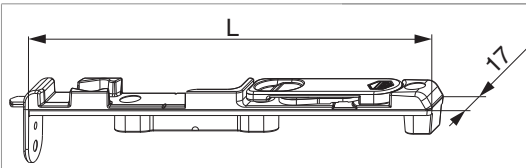

214445 - Kantriegel unten rechts MMKS für Beschlagsnut L=170 Silber

Technische Zeichnung

		L						No
Silber	Kantriegel unten rechts MMKS für Beschlagsnut	170	7	11	17	4	20	214445

Stangenausschluss