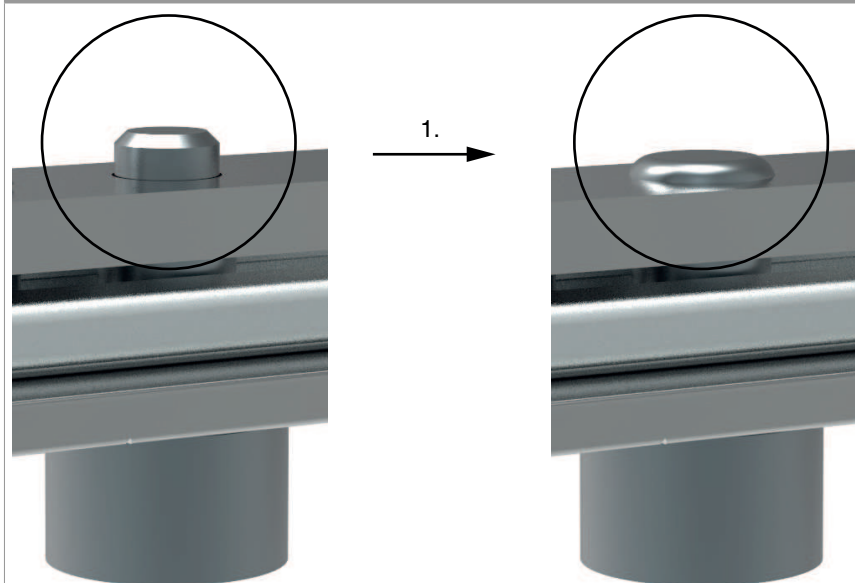

228503 - Magnetzapfen kurz D=10x13,4 mm

Technische Zeichnung

			No
	Magnetzapfen kurz D=10x13,4 mm	100	228503

Verwendungshinweise

- Der Zapfen mit Kontaktgeber kurz ist zur nachträglichen Befestigung in allen Stulpverlängerungen, Mittelverschlüssen und Kippverschlüssen geeignet.

Montage

1. Überstand am Riegel mit ca. 5 Hammerschlägen handvernieten.