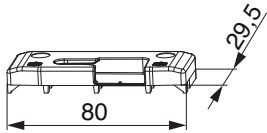

355510 - i.S. Schließteil ZA links für PVC Silber

Technische Zeichnung

		L		B			No
i.S. Schließteil ZA links für PVC Silber	links	80		29,5		20	355510

Positionierung der Schließteile

Schließteile i.S.

Bohr- und Fräsbild