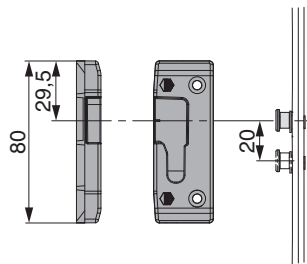

355510 - i.S. Schließteil ZA links für PVC Silber

Technische Zeichnung

		L		B			No
i.S. Schließteil ZA links für PVC Silber	links	80		29,5		20	355510

Positionierung der Schließteile

Schließteile i.S.

Bohr- und Fräsbild

Schließteile i.S.