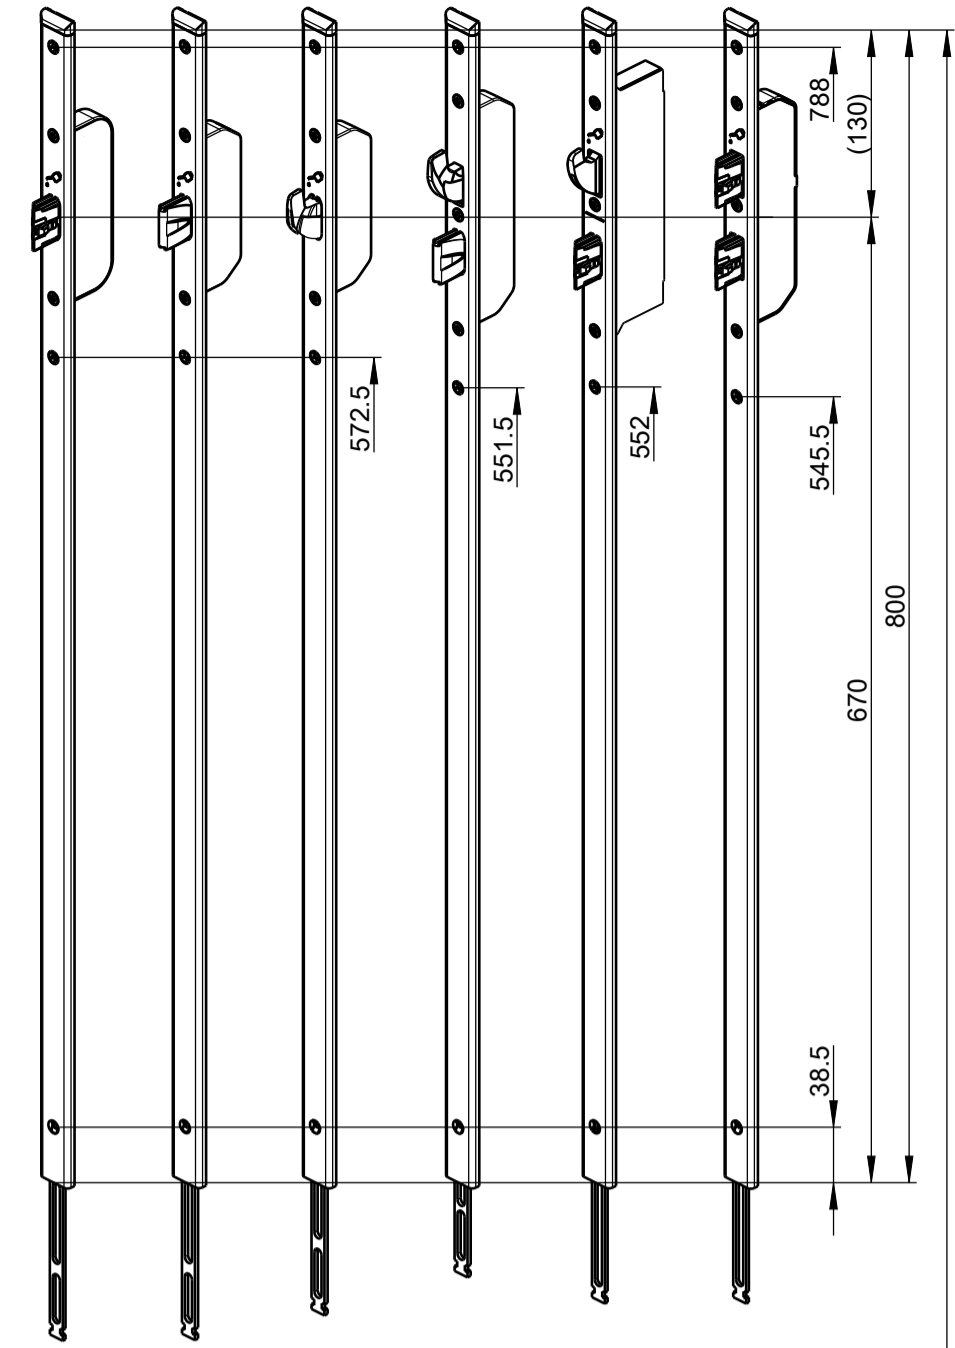

Schlossprogramm GU-SECURITY	Verriegelungssitz oben	Verriegelungssitz unten	Länge	Sperrbügel
GU-SECURITY Automatic	730 mm	760 mm	1750 mm	300 mm
GU-SECURITY Automatic3	730 mm	760 / 250 mm	1750 mm	300 mm
GU-SECURITY MR2	730 mm	760 mm	1750 mm	300 mm
GU-SECURITY SH2	730 mm	760 mm	1750 mm	..
GU-SECURITY DR	730 mm	760 mm	1750 mm	300 mm
GU-SECURITY Automatic-DR	730 mm	760 mm	1750 mm	300 mm
GU-SECURITY Automatic4	730 mm	760 mm	1750 mm	300 mm
GU-SECURITY Automatic6	730 mm	760 / 250 mm	1750 mm	300 mm

**Achtung!**  
 Beim Entfernen der Kunststoffkappe alle vorhandenen Klebstoffreste am Stulp entfernen, besonders im Bereich der Zugstange. Zum Reinigen kann WD-40 verwendet werden.

GU-SECURITY mit Sperrbügel

GU-SECURITY mit A-Öffner nachrüstbar

Schlossprogramm GU-SECURITY	Verriegelungssitz oben	Verriegelungssitz unten	Länge	Sperrbügel
GU-SECURITY Automatic	580 mm	760 mm	1750 mm	--
GU-SECURITY MR2	580 mm	760 mm	1750 mm	--
GU-SECURITY SH2	580 mm	760 mm	1750 mm	--
GU-SECURITY Automatic	915 mm	760 mm	1935 mm	--
GU-SECURITY MR2	915 mm	760 mm	1935 mm	--
GU-SECURITY Automatic	730 mm	760 mm	2285 mm	300 mm
GU-SECURITY Automatic3	730 mm	250 / 760 mm	2285 mm	300 mm
GU-SECURITY MR2	730 mm	760 mm	2285 mm	300 mm
GU-SECURITY SH2	730 mm	760 mm	2285 mm	--
GU-SECURITY MR4	300 / 730 mm	250 / 760 mm	2285 mm	--
GU-SECURITY SH4	300 / 730 mm	250 / 760 mm	2285 mm	--
GU-SECURITY DR	730 mm	760 mm	2285 mm	300 mm
GU-SECURITY Automatic4	730 mm	760 mm	2285 mm	300 mm
GU-SECURITY Automatic6	730 mm	250 / 760 mm	2285 mm	300 mm

\*Kürzungsmaß für die Montage einer Stulpverlängerung (gleicher Verriegelungstyp).