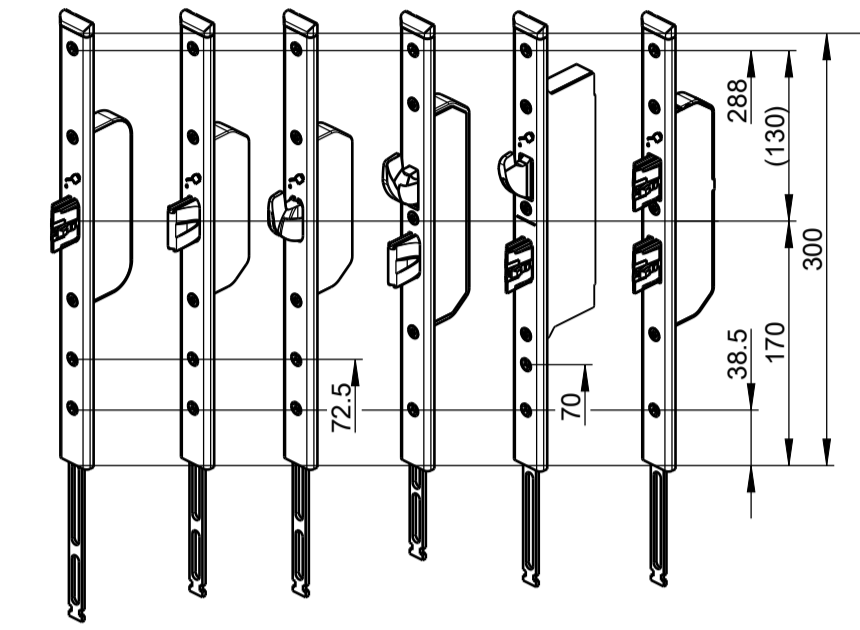

Schlossprogramm GU-SECURITY	Verriegelungssitz oben	Verriegelungssitz unten	Länge	Sperrbügel
GU-SECURITY Automatic	730 mm	760 mm	1750 mm	300 mm
GU-SECURITY Automatic3	730 mm	760 / 250 mm	1750 mm	300 mm
GU-SECURITY MR2	730 mm	760 mm	1750 mm	300 mm
GU-SECURITY SH2	730 mm	760 mm	1750 mm	..
GU-SECURITY DR	730 mm	760 mm	1750 mm	300 mm
GU-SECURITY Automatic-DR	730 mm	760 mm	1750 mm	300 mm
GU-SECURITY Automatic4	730 mm	760 mm	1750 mm	300 mm
GU-SECURITY Automatic6	730 mm	760 / 250 mm	1750 mm	300 mm

**Achtung!**  
 Beim Entfernen der Kunststoffkappe alle vorhandenen Klebstoffreste am Stulp entfernen, besonders im Bereich der Zugstange. Zum Reinigen kann WD-40 verwendet werden.

GU-SECURITY mit Sperrbügel

GU-SECURITY mit A-Öffner nachrüstbar

Schlossprogramm GU-SECURITY	Verriegelungssitz oben	Verriegelungssitz unten	Länge	Sperrbügel
GU-SECURITY Automatic	580 mm	760 mm	1750 mm	--
GU-SECURITY MR2	580 mm	760 mm	1750 mm	--
GU-SECURITY SH2	580 mm	760 mm	1750 mm	--
GU-SECURITY Automatic	915 mm	760 mm	1935 mm	--
GU-SECURITY MR2	915 mm	760 mm	1935 mm	--
GU-SECURITY Automatic	730 mm	760 mm	2285 mm	300 mm
GU-SECURITY Automatic3	730 mm	250 / 760 mm	2285 mm	300 mm
GU-SECURITY MR2	730 mm	760 mm	2285 mm	300 mm
GU-SECURITY SH2	730 mm	760 mm	2285 mm	--
GU-SECURITY MR4	300 / 730 mm	250 / 760 mm	2285 mm	--
GU-SECURITY SH4	300 / 730 mm	250 / 760 mm	2285 mm	--
GU-SECURITY DR	730 mm	760 mm	2285 mm	300 mm
GU-SECURITY Automatic4	730 mm	760 mm	2285 mm	300 mm
GU-SECURITY Automatic6	730 mm	250 / 760 mm	2285 mm	300 mm

\*Kürzungsmaß für die Montage einer Stulpverlängerung (gleicher Verriegelungstyp).