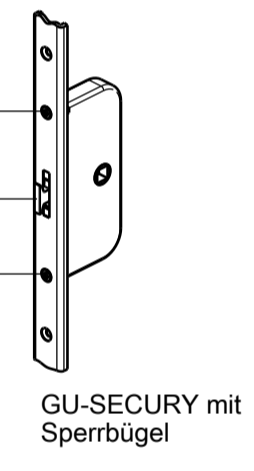

Schlossprogramm GU-SECURITY	Verriegelungssitz oben	Verriegelungssitz unten	Länge	Sperrbügel
GU-SECURITY Automatic	580 mm	760 mm	1750 mm	--
GU-SECURITY MR2	580 mm	760 mm	1750 mm	--
GU-SECURITY SH2	580 mm	760 mm	1750 mm	--
GU-SECURITY Automatic	915 mm	760 mm	1935 mm	--
GU-SECURITY MR2	915 mm	760 mm	1935 mm	--
GU-SECURITY Automatic	730 mm	760 mm	2285 mm	300 mm
GU-SECURITY Automatic3	730 mm	250 / 760 mm	2285 mm	300 mm
GU-SECURITY MR2	730 mm	760 mm	2285 mm	300 mm
GU-SECURITY SH2	730 mm	760 mm	2285 mm	--
GU-SECURITY MR4	300 / 730 mm	250 / 760 mm	2285 mm	--
GU-SECURITY SH4	300 / 730 mm	250 / 760 mm	2285 mm	--
GU-SECURITY DR	730 mm	760 mm	2285 mm	300 mm
GU-SECURITY Automatic4	730 mm	760 mm	2285 mm	300 mm
GU-SECURITY Automatic6	730 mm	250 / 760 mm	2285 mm	300 mm

Achtung!
Beim Entfernen der Kunststoffkappe alle vorhandenen Klebstoffreste am Stulp entfernen, besonders im Bereich der Zugstange. Zum Reinigen kann WD-40 verwendet werden.

Bei gekürztem Stulp Drückerhöhe beachten!