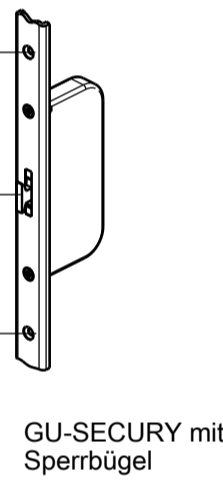

Schlossprogramm GU-SECURITY	Verriegelungssitz oben	Verriegelungssitz unten	Länge	Sperrbügel
GU-SECURITY Automatic	730 mm	760 mm	1750 mm	300 mm
GU-SECURITY Automatic3	730 mm	760 / 250 mm	1750 mm	300 mm
GU-SECURITY MR2	730 mm	760 mm	1750 mm	300 mm
GU-SECURITY SH2	730 mm	760 mm	1750 mm	..
GU-SECURITY DR	730 mm	760 mm	1750 mm	300 mm
GU-SECURITY Automatic-DR	730 mm	760 mm	1750 mm	300 mm
GU-SECURITY Automatic4	730 mm	760 mm	1750 mm	300 mm
GU-SECURITY Automatic6	730 mm	760 / 250 mm	1750 mm	300 mm

Achtung!
Beim Entfernen der Kunststoffkappe alle vorhandenen Klebstoffreste am Stulp entfernen, besonders im Bereich der Zugstange. Zum Reinigen kann WD-40 verwendet werden.

GU-SECURITY mit Sperrbügel