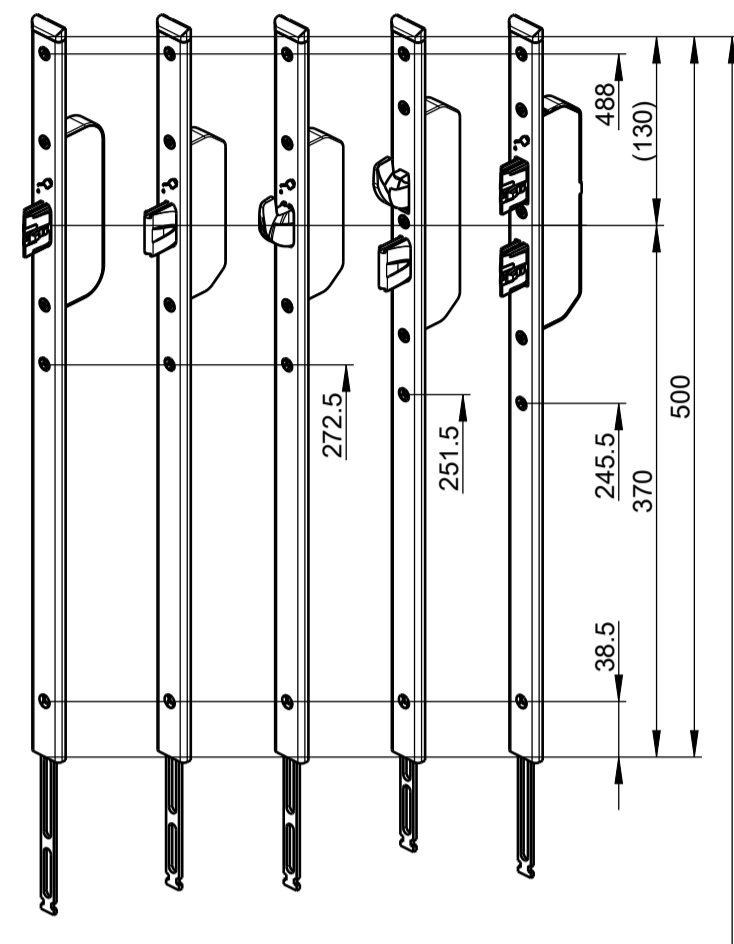

Schlossprogramm GU-SECURITY	Verriegelungssitz oben	Verriegelungssitz unten	Länge	Sperrbügel
GU-SECURITY Automatic	580 mm	760 mm	1750 mm	--
GU-SECURITY MR2	580 mm	760 mm	1750 mm	--
GU-SECURITY SH2	580 mm	760 mm	1750 mm	--
GU-SECURITY Automatic	915 mm	760 mm	1935 mm	--
GU-SECURITY MR2	915 mm	760 mm	1935 mm	--
GU-SECURITY Automatic	730 mm	760 mm	2285 mm	300 mm
GU-SECURITY Automatic3	730 mm	250 / 760 mm	2285 mm	300 mm
GU-SECURITY MR2	730 mm	760 mm	2285 mm	300 mm
GU-SECURITY SH2	730 mm	760 mm	2285 mm	--
GU-SECURITY MR4	300 / 730 mm	250 / 760 mm	2285 mm	--
GU-SECURITY SH4	300 / 730 mm	250 / 760 mm	2285 mm	--
GU-SECURITY DR	730 mm	760 mm	2285 mm	300 mm
GU-SECURITY Automatic4	730 mm	760 mm	2285 mm	300 mm
GU-SECURITY Automatic6	730 mm	250 / 760 mm	2285 mm	300 mm

Achtung!
Beim Entfernen der Kunststoffkappe alle vorhandenen Klebstoffreste am Stulp entfernen, besonders im Bereich der Zugstange. Zum Reinigen kann WD-40 verwendet werden.

Bei gekürztem Stulp Drückerhöhe beachten!