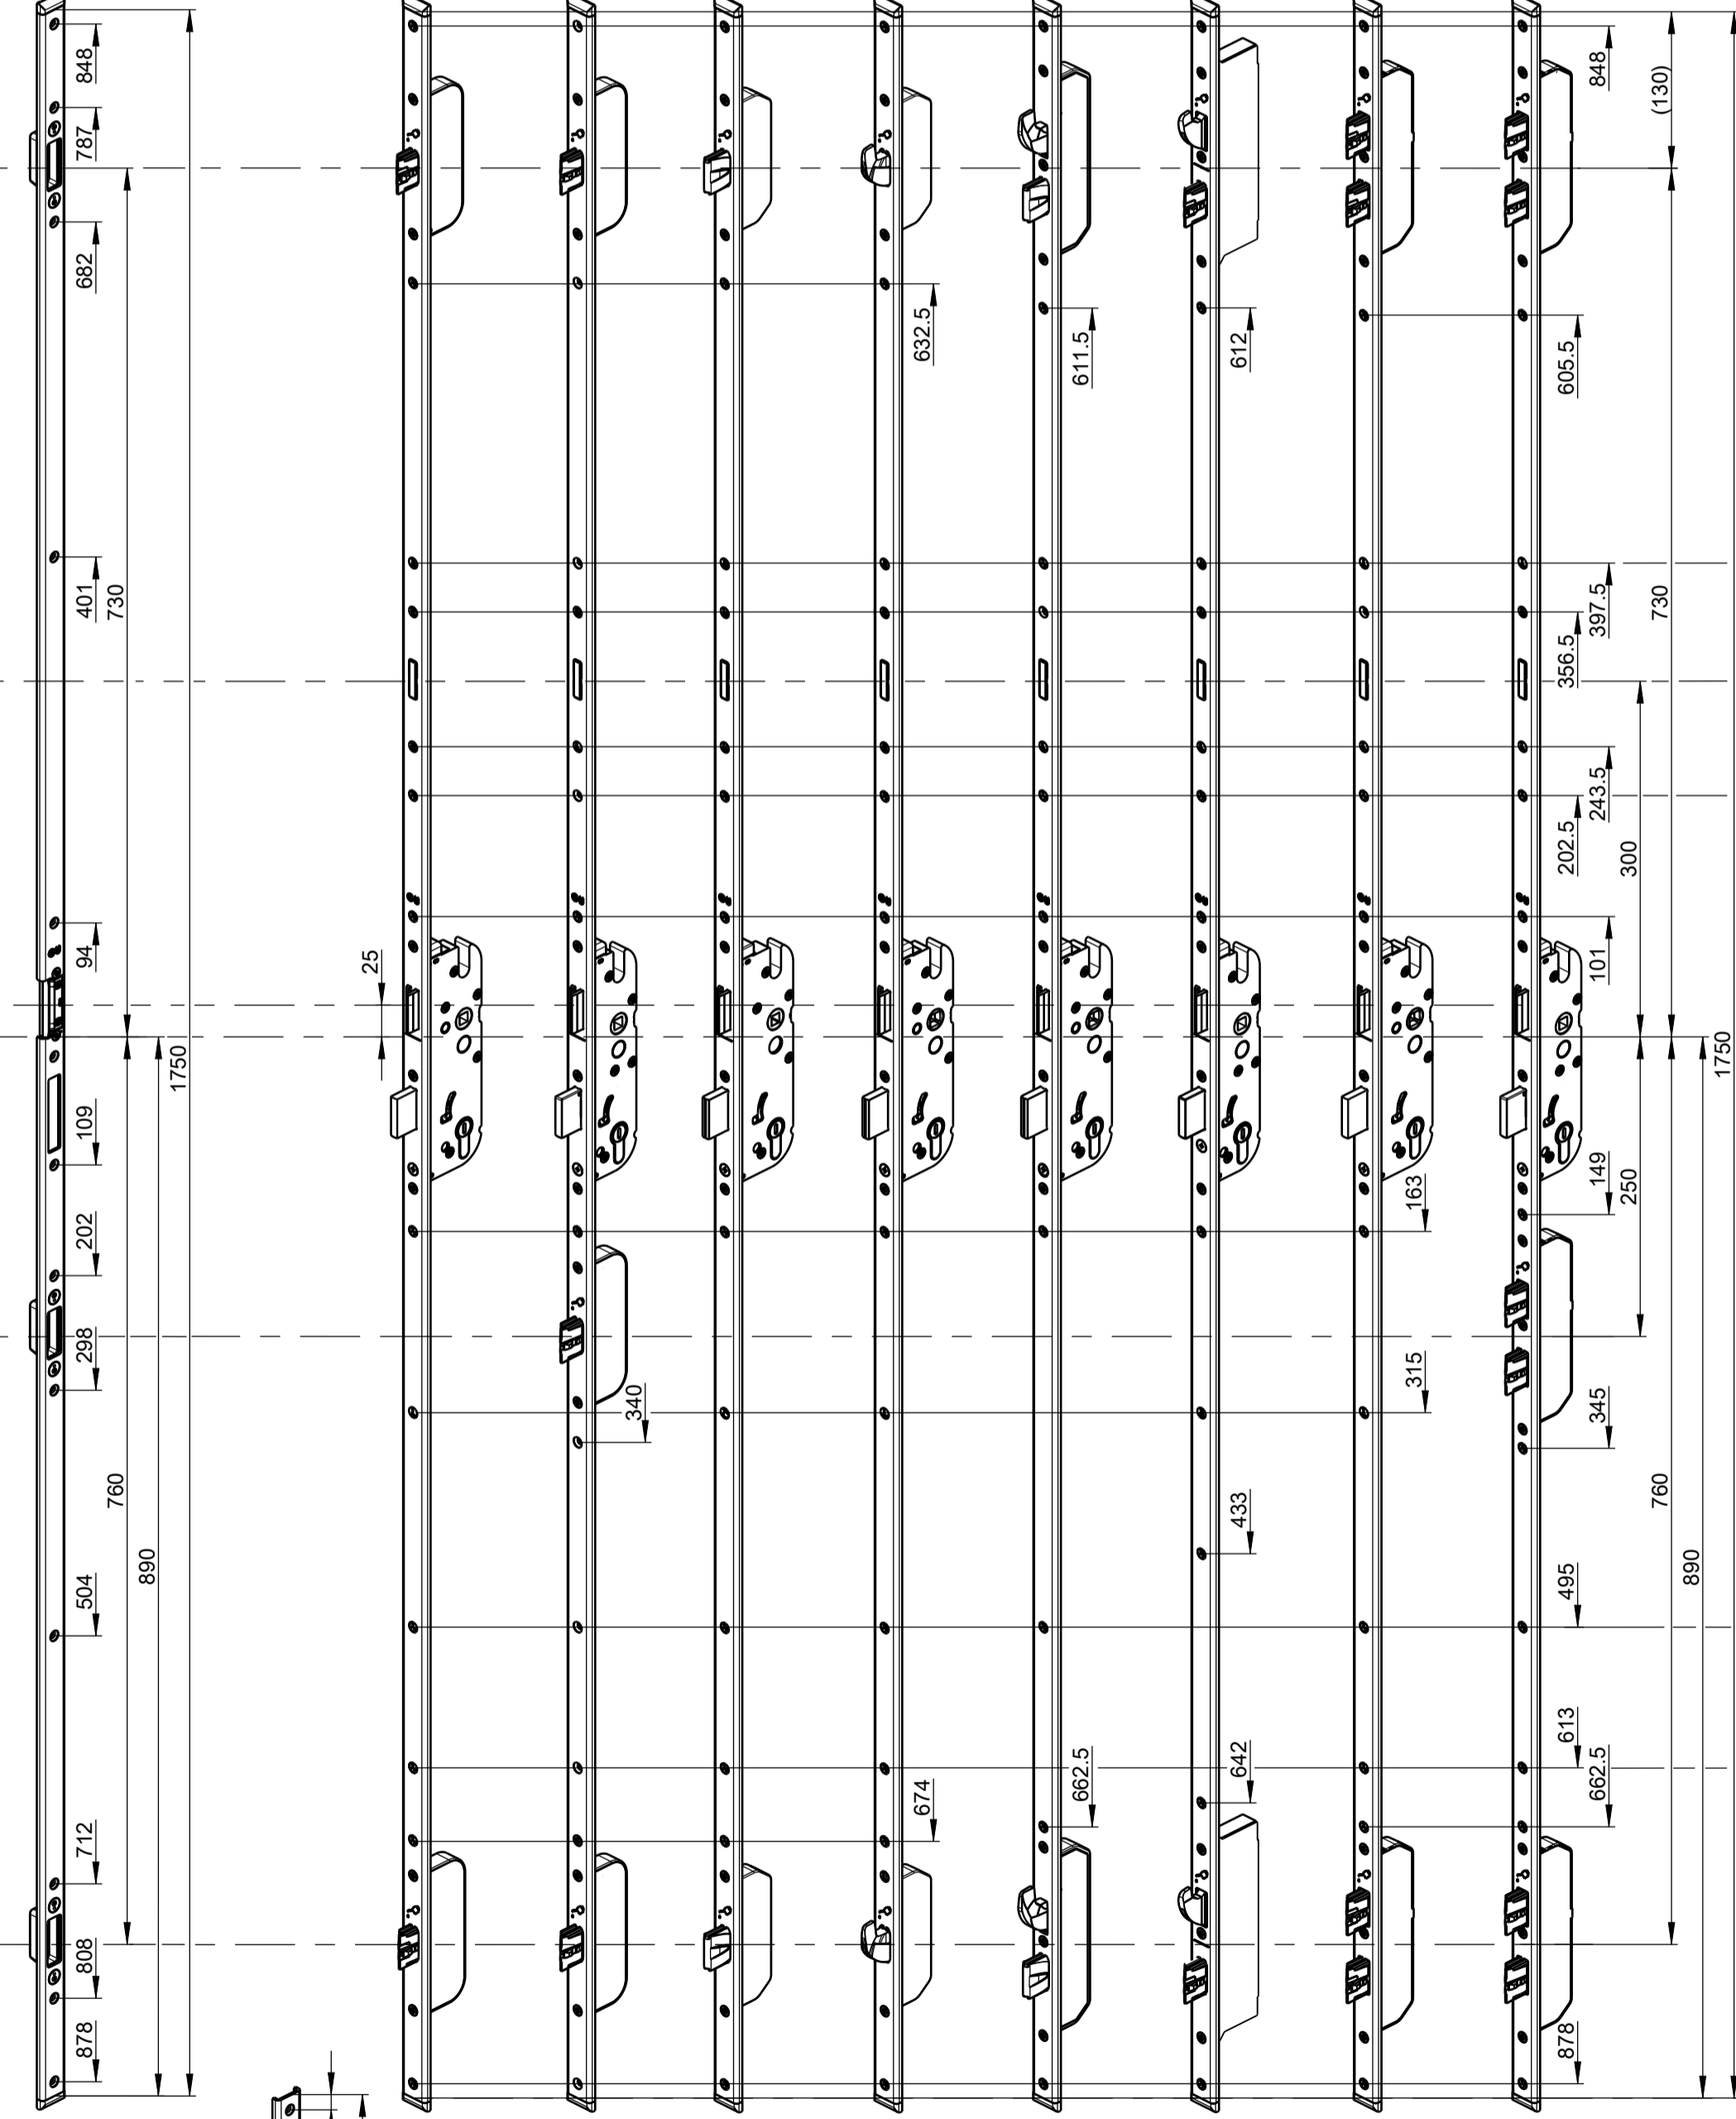

Schlossprogramm GU-SECURITY	Verriegelungssitz oben	Verriegelungssitz unten	Länge	Sperrbügel
GU-SECURITY Automatic	730 mm	760 mm	1750 mm	300 mm
GU-SECURITY Automatic3	730 mm	760 / 250 mm	1750 mm	300 mm
GU-SECURITY MR2	730 mm	760 mm	1750 mm	300 mm
GU-SECURITY SH2	730 mm	760 mm	1750 mm	..
GU-SECURITY DR	730 mm	760 mm	1750 mm	300 mm
GU-SECURITY Automatic-DR	730 mm	760 mm	1750 mm	300 mm
GU-SECURITY Automatic4	730 mm	760 mm	1750 mm	300 mm
GU-SECURITY Automatic6	730 mm	760 / 250 mm	1750 mm	300 mm

**Achtung!**  
 Beim Entfernen der Kunststoffkappe alle vorhandenen Klebstoffreste am Stulp entfernen, besonders im Bereich der Zugstange. Zum Reinigen kann WD-40 verwendet werden.

GU-SECURITY mit Sperrbügel

GU-SECURITY mit A-Öffner nachrüstbar

Schlossprogramm GU-SECURITY	Verriegelungssitz oben	Verriegelungssitz unten	Länge	Sperrbügel
GU-SECURITY Automatic	580 mm	760 mm	1750 mm	--
GU-SECURITY MR2	580 mm	760 mm	1750 mm	--
GU-SECURITY SH2	580 mm	760 mm	1750 mm	--
GU-SECURITY Automatic	915 mm	760 mm	1935 mm	--
GU-SECURITY MR2	915 mm	760 mm	1935 mm	--
GU-SECURITY Automatic	730 mm	760 mm	2285 mm	300 mm
GU-SECURITY Automatic3	730 mm	250 / 760 mm	2285 mm	300 mm
GU-SECURITY MR2	730 mm	760 mm	2285 mm	300 mm
GU-SECURITY SH2	730 mm	760 mm	2285 mm	--
GU-SECURITY MR4	300 / 730 mm	250 / 760 mm	2285 mm	--
GU-SECURITY SH4	300 / 730 mm	250 / 760 mm	2285 mm	--
GU-SECURITY DR	730 mm	760 mm	2285 mm	300 mm
GU-SECURITY Automatic4	730 mm	760 mm	2285 mm	300 mm
GU-SECURITY Automatic6	730 mm	250 / 760 mm	2285 mm	300 mm

\*Kürzungsmaß für die Montage einer Stulpverlängerung (gleicher Verriegelungstyp).