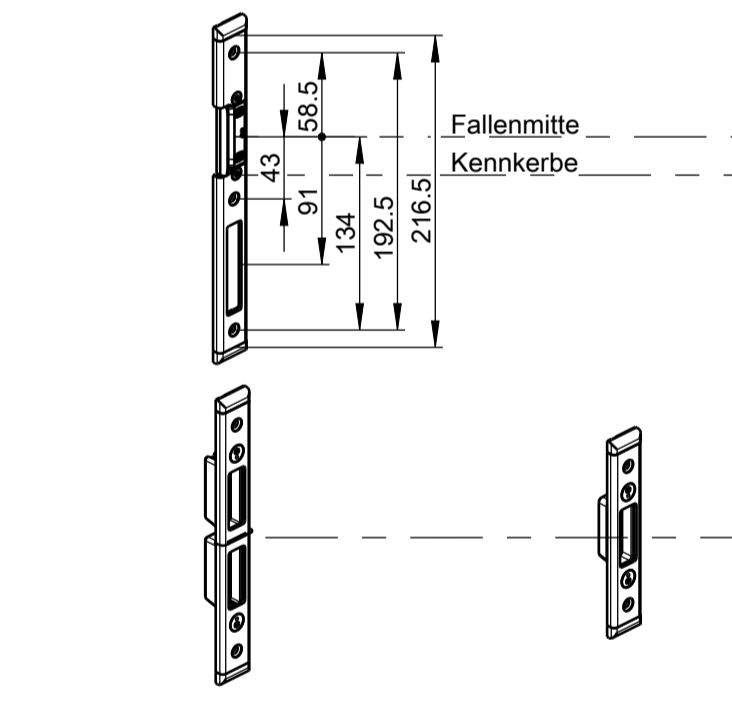

Schlossprogramm GU-SECURITY	Verriegelungssitz oben	Verriegelungssitz unten	Länge	Sperrbügel
GU-SECURITY Automatic	730 mm	760 mm	1750 mm	300 mm
GU-SECURITY Automatic3	730 mm	760 / 250 mm	1750 mm	300 mm
GU-SECURITY MR2	730 mm	760 mm	1750 mm	300 mm
GU-SECURITY SH2	730 mm	760 mm	1750 mm	..
GU-SECURITY DR	730 mm	760 mm	1750 mm	300 mm
GU-SECURITY Automatic-DR	730 mm	760 mm	1750 mm	300 mm
GU-SECURITY Automatic4	730 mm	760 mm	1750 mm	300 mm
GU-SECURITY Automatic6	730 mm	760 / 250 mm	1750 mm	300 mm

**Achtung!**  
 Beim Entfernen der Kunststoffkappe alle vorhandenen Klebstoffreste am Stulp entfernen, besonders im Bereich der Zugstange. Zum Reinigen kann WD-40 verwendet werden.

GU-SECURITY mit Sperrbügel

GU-SECURITY mit A-Öffner nachrüstbar

Schlossprogramm GU-SECURITY	Verriegelungssitz oben	Verriegelungssitz unten	Länge	Sperrbügel
GU-SECURITY Automatic	580 mm	760 mm	1750 mm	--
GU-SECURITY MR2	580 mm	760 mm	1750 mm	--
GU-SECURITY SH2	580 mm	760 mm	1750 mm	--
GU-SECURITY Automatic	915 mm	760 mm	1935 mm	--
GU-SECURITY MR2	915 mm	760 mm	1935 mm	--
GU-SECURITY Automatic	730 mm	760 mm	2285 mm	300 mm
GU-SECURITY Automatic3	730 mm	250 / 760 mm	2285 mm	300 mm
GU-SECURITY MR2	730 mm	760 mm	2285 mm	300 mm
GU-SECURITY SH2	730 mm	760 mm	2285 mm	--
GU-SECURITY MR4	300 / 730 mm	250 / 760 mm	2285 mm	--
GU-SECURITY SH4	300 / 730 mm	250 / 760 mm	2285 mm	--
GU-SECURITY DR	730 mm	760 mm	2285 mm	300 mm
GU-SECURITY Automatic4	730 mm	760 mm	2285 mm	300 mm
GU-SECURITY Automatic6	730 mm	250 / 760 mm	2285 mm	300 mm

\*Kürzungsmaß für die Montage einer Stulpverlängerung (gleicher Verriegelungstyp).