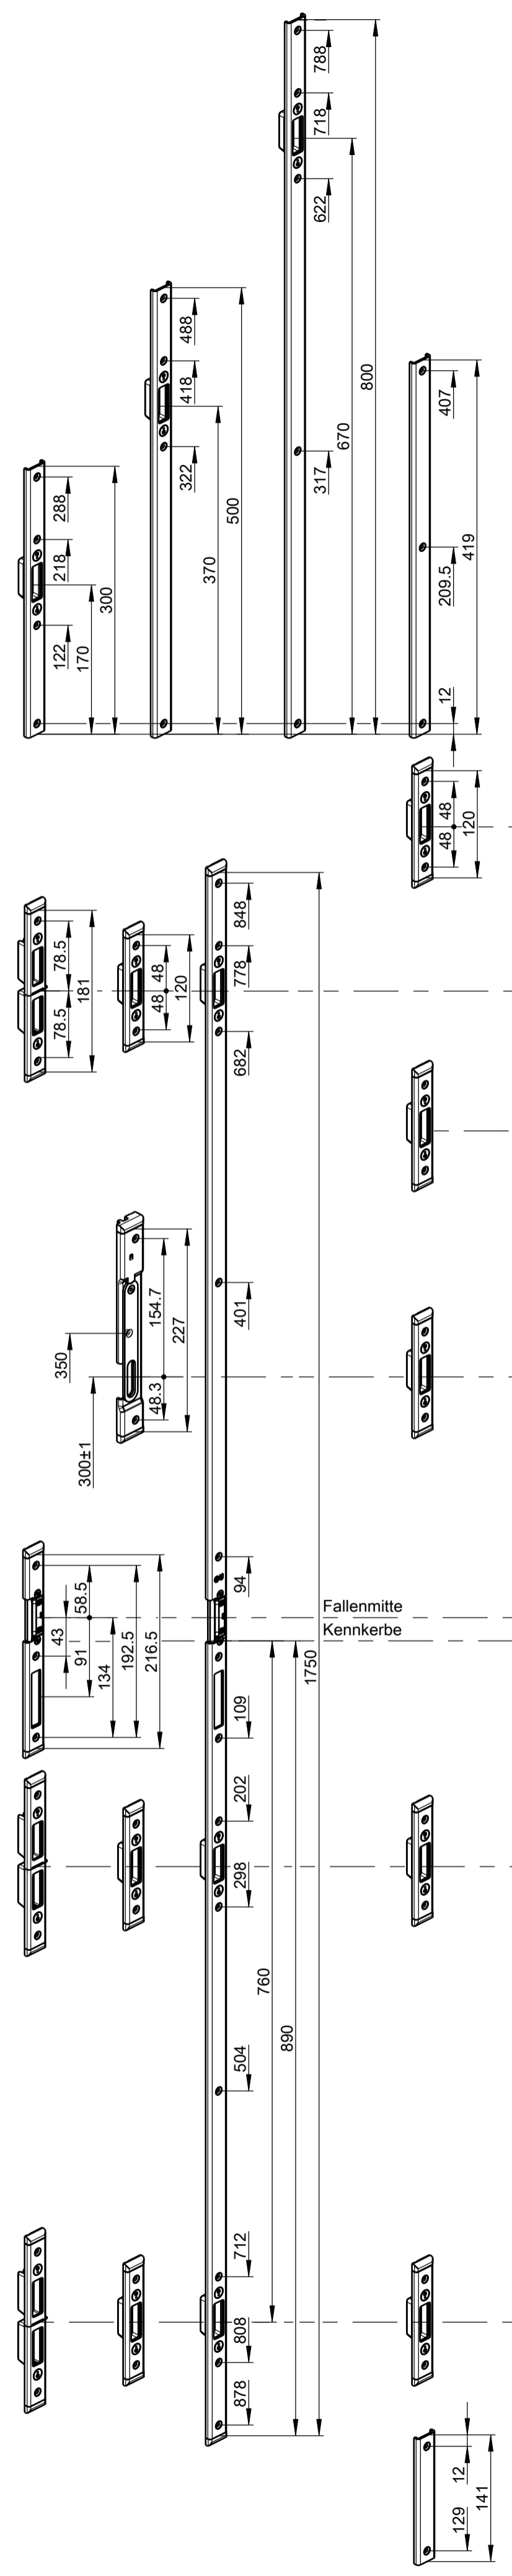

Schlossprogramm GU-SECURITY	Verriegelungssitz oben	Verriegelungssitz unten	Länge	Sperrbügel
GU-SECURITY Automatic	580 mm	760 mm	1750 mm	--
GU-SECURITY MR2	580 mm	760 mm	1750 mm	--
GU-SECURITY SH2	580 mm	760 mm	1750 mm	--
GU-SECURITY Automatic	915 mm	760 mm	1935 mm	--
GU-SECURITY MR2	915 mm	760 mm	1935 mm	--
GU-SECURITY Automatic	730 mm	760 mm	2285 mm	300 mm
GU-SECURITY Automatic3	730 mm	250 / 760 mm	2285 mm	300 mm
GU-SECURITY MR2	730 mm	760 mm	2285 mm	300 mm
GU-SECURITY SH2	730 mm	760 mm	2285 mm	--
GU-SECURITY MR4	300 / 730 mm	250 / 760 mm	2285 mm	--
GU-SECURITY SH4	300 / 730 mm	250 / 760 mm	2285 mm	--
GU-SECURITY DR	730 mm	760 mm	2285 mm	300 mm
GU-SECURITY Automatic4	730 mm	760 mm	2285 mm	300 mm
GU-SECURITY Automatic6	730 mm	250 / 760 mm	2285 mm	300 mm

Achtung!
Beim Entfernen der Kunststoffkappe alle vorhandenen Klebstoffreste am Stulp entfernen, besonders im Bereich der Zugstange. Zum Reinigen kann WD-40 verwendet werden.

Bei gekürztem Stulp Drückerhöhe beachten!