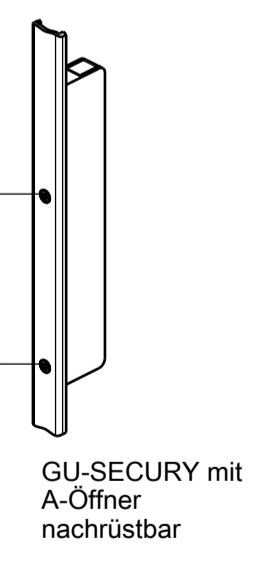

Schlossprogramm GU-SECURITY	Verriegelungssitz oben	Verriegelungssitz unten	Länge	Sperrbügel
GU-SECURITY Automatic	580 mm	760 mm	1750 mm	--
GU-SECURITY MR2	580 mm	760 mm	1750 mm	--
GU-SECURITY SH2	580 mm	760 mm	1750 mm	--
GU-SECURITY Automatic	915 mm	760 mm	1935 mm	--
GU-SECURITY MR2	915 mm	760 mm	1935 mm	--
GU-SECURITY Automatic	730 mm	760 mm	2285 mm	300 mm
GU-SECURITY Automatic3	730 mm	250 / 760 mm	2285 mm	300 mm
GU-SECURITY MR2	730 mm	760 mm	2285 mm	300 mm
GU-SECURITY SH2	730 mm	760 mm	2285 mm	--
GU-SECURITY MR4	300 / 730 mm	250 / 760 mm	2285 mm	--
GU-SECURITY SH4	300 / 730 mm	250 / 760 mm	2285 mm	--
GU-SECURITY DR	730 mm	760 mm	2285 mm	300 mm
GU-SECURITY Automatic4	730 mm	760 mm	2285 mm	300 mm
GU-SECURITY Automatic6	730 mm	250 / 760 mm	2285 mm	300 mm

Achtung!
Beim Entfernen der Kunststoffkappe alle vorhandenen Klebstoffreste am Stulp entfernen, besonders im Bereich der Zugstange. Zum Reinigen kann WD-40 verwendet werden.

Bei gekürztem Stulp Drückerhöhe beachten!