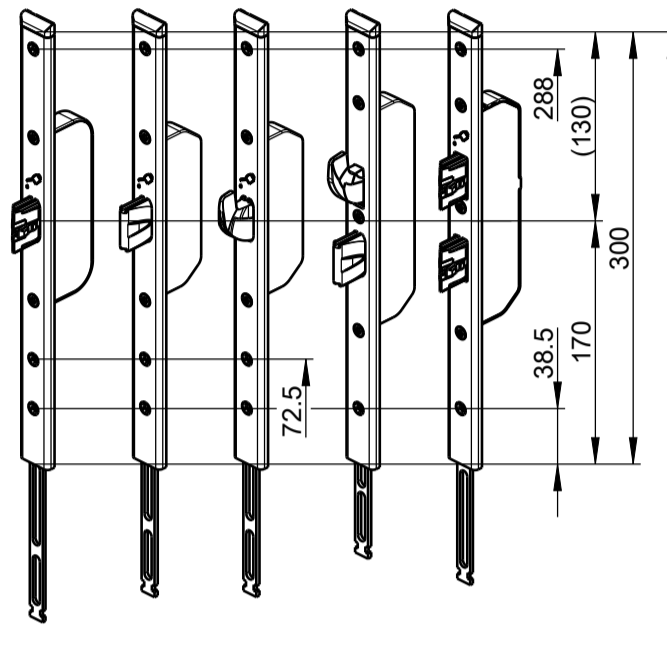

Schlossprogramm GU-SECURITY	Verriegelungssitz oben	Verriegelungssitz unten	Länge	Sperrbügel
GU-SECURITY Automatic	580 mm	760 mm	1750 mm	--
GU-SECURITY MR2	580 mm	760 mm	1750 mm	--
GU-SECURITY SH2	580 mm	760 mm	1750 mm	--
GU-SECURITY Automatic	915 mm	760 mm	1935 mm	--
GU-SECURITY MR2	915 mm	760 mm	1935 mm	--
GU-SECURITY Automatic	730 mm	760 mm	2285 mm	300 mm
GU-SECURITY Automatic3	730 mm	250 / 760 mm	2285 mm	300 mm
GU-SECURITY MR2	730 mm	760 mm	2285 mm	300 mm
GU-SECURITY SH2	730 mm	760 mm	2285 mm	--
GU-SECURITY MR4	300 / 730 mm	250 / 760 mm	2285 mm	--
GU-SECURITY SH4	300 / 730 mm	250 / 760 mm	2285 mm	--
GU-SECURITY DR	730 mm	760 mm	2285 mm	300 mm
GU-SECURITY Automatic4	730 mm	760 mm	2285 mm	300 mm
GU-SECURITY Automatic6	730 mm	250 / 760 mm	2285 mm	300 mm

Achtung!
Beim Entfernen der Kunststoffkappe alle vorhandenen Klebstoffreste am Stulp entfernen, besonders im Bereich der Zugstange. Zum Reinigen kann WD-40 verwendet werden.

Bei gekürztem Stulp Drückerhöhe beachten!