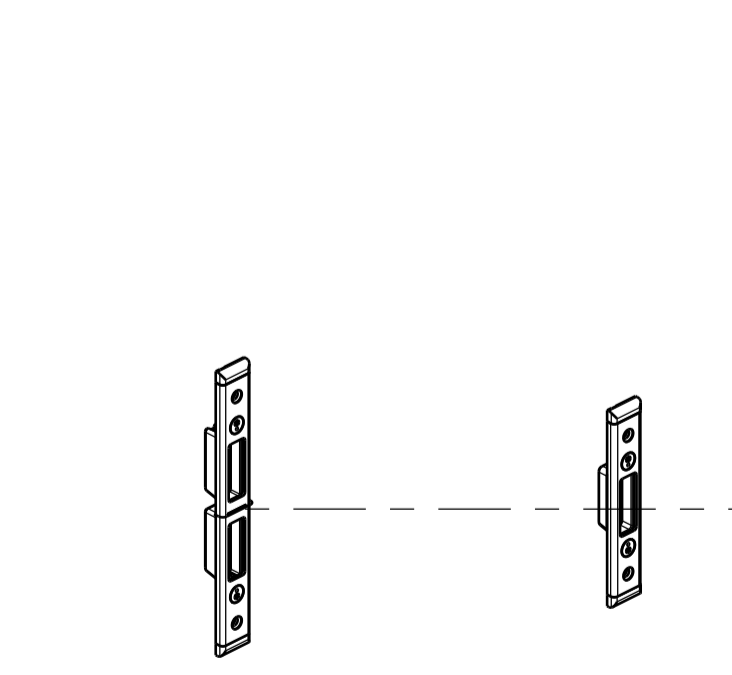

Schlossprogramm GU-SECURITY	Verriegelungssitz oben	Verriegelungssitz unten	Länge	Sperrbügel
GU-SECURITY Automatic	730 mm	760 mm	1750 mm	300 mm
GU-SECURITY Automatic3	730 mm	760 / 250 mm	1750 mm	300 mm
GU-SECURITY MR2	730 mm	760 mm	1750 mm	300 mm
GU-SECURITY SH2	730 mm	760 mm	1750 mm	..
GU-SECURITY DR	730 mm	760 mm	1750 mm	300 mm
GU-SECURITY Automatic-DR	730 mm	760 mm	1750 mm	300 mm
GU-SECURITY Automatic4	730 mm	760 mm	1750 mm	300 mm
GU-SECURITY Automatic6	730 mm	760 / 250 mm	1750 mm	300 mm

**Achtung!**  
 Beim Entfernen der Kunststoffkappe alle vorhandenen Klebstoffreste am Stulp entfernen, besonders im Bereich der Zugstange. Zum Reinigen kann WD-40 verwendet werden.

GU-SECURITY mit Sperrbügel

GU-SECURITY mit A-Öffner nachrüstbar

Schlossprogramm GU-SECURITY	Verriegelungssitz oben	Verriegelungssitz unten	Länge	Sperrbügel
GU-SECURITY Automatic	580 mm	760 mm	1750 mm	--
GU-SECURITY MR2	580 mm	760 mm	1750 mm	--
GU-SECURITY SH2	580 mm	760 mm	1750 mm	--
GU-SECURITY Automatic	915 mm	760 mm	1935 mm	--
GU-SECURITY MR2	915 mm	760 mm	1935 mm	--
GU-SECURITY Automatic	730 mm	760 mm	2285 mm	300 mm
GU-SECURITY Automatic3	730 mm	250 / 760 mm	2285 mm	300 mm
GU-SECURITY MR2	730 mm	760 mm	2285 mm	300 mm
GU-SECURITY SH2	730 mm	760 mm	2285 mm	--
GU-SECURITY MR4	300 / 730 mm	250 / 760 mm	2285 mm	--
GU-SECURITY SH4	300 / 730 mm	250 / 760 mm	2285 mm	--
GU-SECURITY DR	730 mm	760 mm	2285 mm	300 mm
GU-SECURITY Automatic4	730 mm	760 mm	2285 mm	300 mm
GU-SECURITY Automatic6	730 mm	250 / 760 mm	2285 mm	300 mm