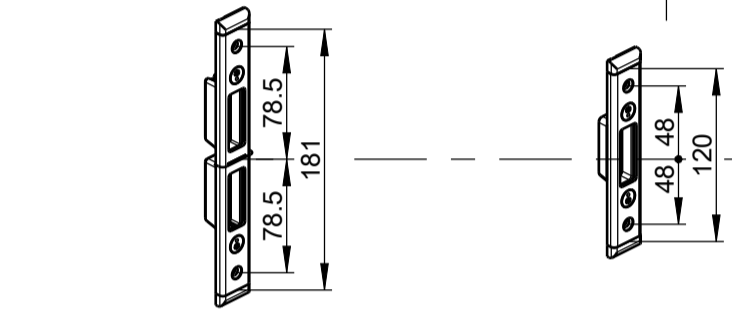

Schlossprogramm GU-SECURITY	Verriegelungssitz oben	Verriegelungssitz unten	Länge	Sperrbügel
GU-SECURITY Automatic	730 mm	760 mm	1750 mm	300 mm
GU-SECURITY Automatic3	730 mm	760 / 250 mm	1750 mm	300 mm
GU-SECURITY MR2	730 mm	760 mm	1750 mm	300 mm
GU-SECURITY SH2	730 mm	760 mm	1750 mm	..
GU-SECURITY DR	730 mm	760 mm	1750 mm	300 mm
GU-SECURITY Automatic-DR	730 mm	760 mm	1750 mm	300 mm
GU-SECURITY Automatic4	730 mm	760 mm	1750 mm	300 mm
GU-SECURITY Automatic6	730 mm	760 / 250 mm	1750 mm	300 mm

Achtung!
Beim Entfernen der Kunststoffkappe alle vorhandenen Klebstoffreste am Stulp entfernen, besonders im Bereich der Zugstange. Zum Reinigen kann WD-40 verwendet werden.

GU-SECURITY mit Sperrbügel