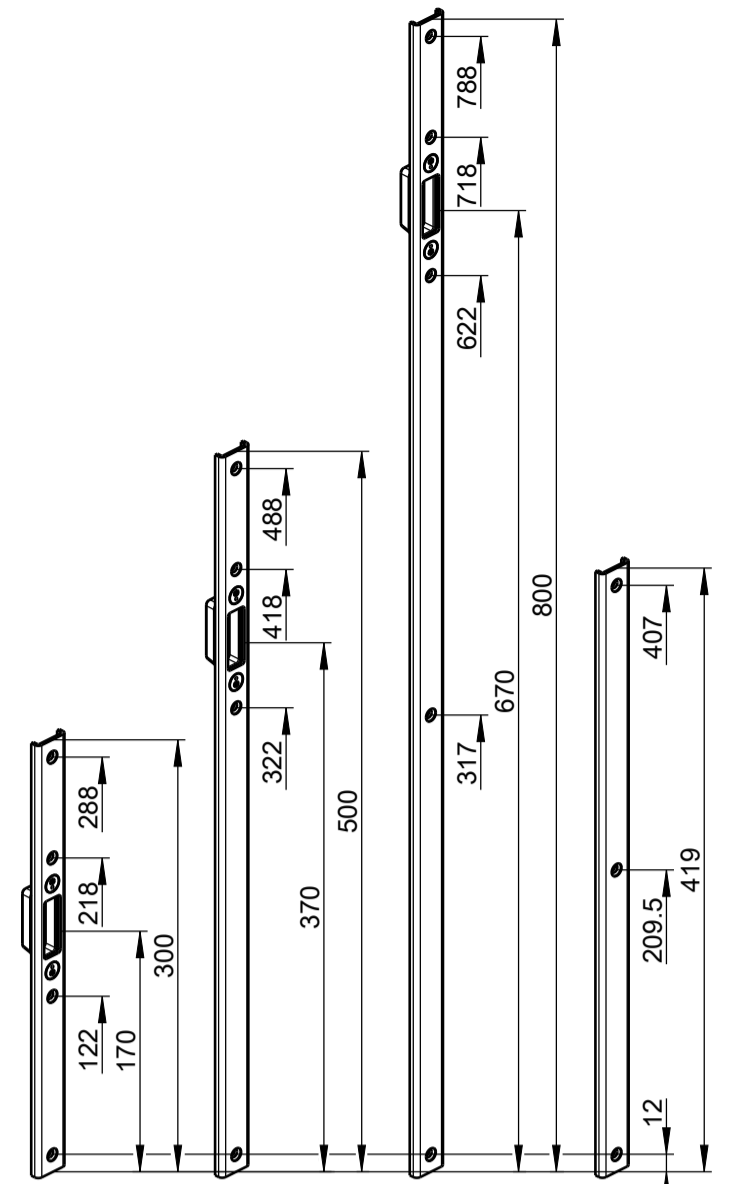

Schlossprogramm GU-SECURITY	Verriegelungssitz oben	Verriegelungssitz unten	Länge	Sperrbügel
GU-SECURITY Automatic	730 mm	760 mm	1750 mm	300 mm
GU-SECURITY Automatic3	730 mm	760 / 250 mm	1750 mm	300 mm
GU-SECURITY MR2	730 mm	760 mm	1750 mm	300 mm
GU-SECURITY SH2	730 mm	760 mm	1750 mm	..
GU-SECURITY DR	730 mm	760 mm	1750 mm	300 mm
GU-SECURITY Automatic-DR	730 mm	760 mm	1750 mm	300 mm
GU-SECURITY Automatic4	730 mm	760 mm	1750 mm	300 mm
GU-SECURITY Automatic6	730 mm	760 / 250 mm	1750 mm	300 mm

Achtung!
Beim Entfernen der Kunststoffkappe alle vorhandenen Klebstoffreste am Stulp entfernen, besonders im Bereich der Zugstange. Zum Reinigen kann WD-40 verwendet werden.

GU-SECURITY mit Sperrbügel

GU-SECURITY mit A-Öffner nachrüstbar