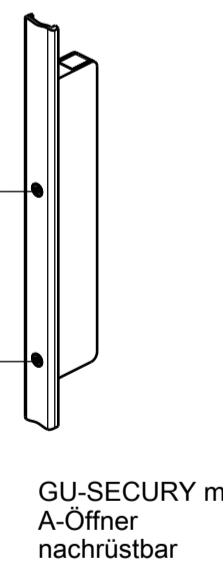

Schlossprogramm GU-SECURITY	Verriegelungssitz oben	Verriegelungssitz unten	Länge	Sperrbügel
GU-SECURITY Automatic	730 mm	760 mm	1750 mm	300 mm
GU-SECURITY Automatic3	730 mm	760 / 250 mm	1750 mm	300 mm
GU-SECURITY MR2	730 mm	760 mm	1750 mm	300 mm
GU-SECURITY SH2	730 mm	760 mm	1750 mm	..
GU-SECURITY DR	730 mm	760 mm	1750 mm	300 mm
GU-SECURITY Automatic-DR	730 mm	760 mm	1750 mm	300 mm
GU-SECURITY Automatic4	730 mm	760 mm	1750 mm	300 mm
GU-SECURITY Automatic6	730 mm	760 / 250 mm	1750 mm	300 mm

**Achtung!**  
 Beim Entfernen der Kunststoffkappe alle vorhandenen Klebstoffreste am Stulp entfernen, besonders im Bereich der Zugstange. Zum Reinigen kann WD-40 verwendet werden.

GU-SECURITY mit Sperrbügel

GU-SECURITY mit A-Öffner nachrüstbar

Schlossprogramm GU-SECURITY	Verriegelungssitz oben	Verriegelungssitz unten	Länge	Sperrbügel
GU-SECURITY Automatic	580 mm	760 mm	1750 mm	--
GU-SECURITY MR2	580 mm	760 mm	1750 mm	--
GU-SECURITY SH2	580 mm	760 mm	1750 mm	--
GU-SECURITY Automatic	915 mm	760 mm	1935 mm	--
GU-SECURITY MR2	915 mm	760 mm	1935 mm	--
GU-SECURITY Automatic	730 mm	760 mm	2285 mm	300 mm
GU-SECURITY Automatic3	730 mm	250 / 760 mm	2285 mm	300 mm
GU-SECURITY MR2	730 mm	760 mm	2285 mm	300 mm
GU-SECURITY SH2	730 mm	760 mm	2285 mm	--
GU-SECURITY MR4	300 / 730 mm	250 / 760 mm	2285 mm	--
GU-SECURITY SH4	300 / 730 mm	250 / 760 mm	2285 mm	--
GU-SECURITY DR	730 mm	760 mm	2285 mm	300 mm
GU-SECURITY Automatic4	730 mm	760 mm	2285 mm	300 mm
GU-SECURITY Automatic6	730 mm	250 / 760 mm	2285 mm	300 mm