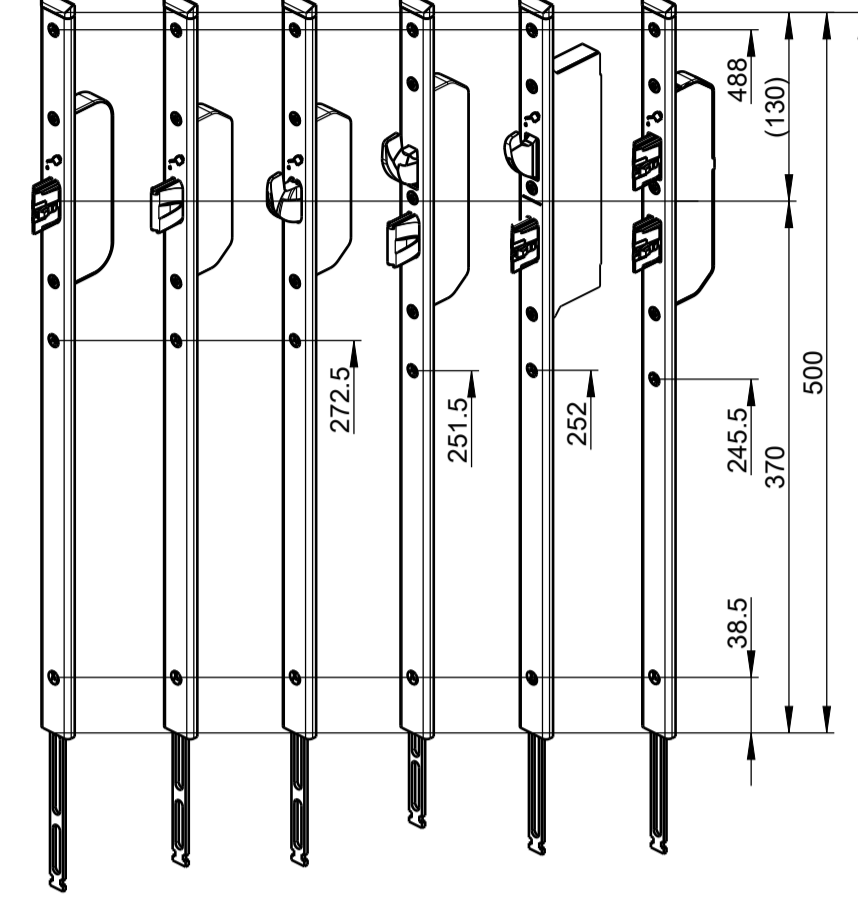

Schlossprogramm GU-SECURITY	Verriegelungssitz oben	Verriegelungssitz unten	Länge	Sperrbügel
GU-SECURITY Automatic	730 mm	760 mm	1750 mm	300 mm
GU-SECURITY Automatic3	730 mm	760 / 250 mm	1750 mm	300 mm
GU-SECURITY MR2	730 mm	760 mm	1750 mm	300 mm
GU-SECURITY SH2	730 mm	760 mm	1750 mm	..
GU-SECURITY DR	730 mm	760 mm	1750 mm	300 mm
GU-SECURITY Automatic-DR	730 mm	760 mm	1750 mm	300 mm
GU-SECURITY Automatic4	730 mm	760 mm	1750 mm	300 mm
GU-SECURITY Automatic6	730 mm	760 / 250 mm	1750 mm	300 mm

**Achtung!**  
 Beim Entfernen der Kunststoffkappe alle vorhandenen Klebstoffreste am Stulp entfernen, besonders im Bereich der Zugstange. Zum Reinigen kann WD-40 verwendet werden.

GU-SECURITY mit Sperrbügel

GU-SECURITY mit A-Öffner nachrüstbar

Schlossprogramm GU-SECURITY	Verriegelungssitz oben	Verriegelungssitz unten	Länge	Sperrbügel
GU-SECURITY Automatic	580 mm	760 mm	1750 mm	--
GU-SECURITY MR2	580 mm	760 mm	1750 mm	--
GU-SECURITY SH2	580 mm	760 mm	1750 mm	--
GU-SECURITY Automatic	915 mm	760 mm	1935 mm	--
GU-SECURITY MR2	915 mm	760 mm	1935 mm	--
GU-SECURITY Automatic	730 mm	760 mm	2285 mm	300 mm
GU-SECURITY Automatic3	730 mm	250 / 760 mm	2285 mm	300 mm
GU-SECURITY MR2	730 mm	760 mm	2285 mm	300 mm
GU-SECURITY SH2	730 mm	760 mm	2285 mm	--
GU-SECURITY MR4	300 / 730 mm	250 / 760 mm	2285 mm	--
GU-SECURITY SH4	300 / 730 mm	250 / 760 mm	2285 mm	--
GU-SECURITY DR	730 mm	760 mm	2285 mm	300 mm
GU-SECURITY Automatic4	730 mm	760 mm	2285 mm	300 mm
GU-SECURITY Automatic6	730 mm	250 / 760 mm	2285 mm	300 mm

\*Kürzungsmaß für die Montage einer Stulpverlängerung (gleicher Verriegelungstyp).