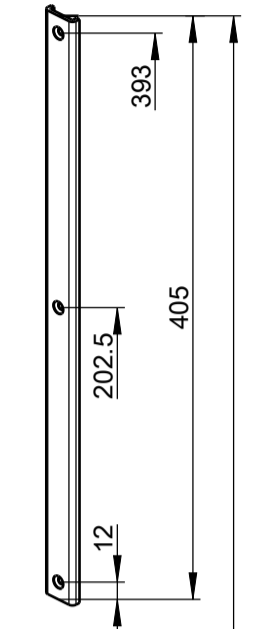

Schlossprogramm GU-SECURITY	Verriegelungssitz oben	Verriegelungssitz unten	Länge	Sperrbügel
GU-SECURITY Automatic	730 mm	760 mm	1750 mm	300 mm
GU-SECURITY Automatic3	730 mm	760 / 250 mm	1750 mm	300 mm
GU-SECURITY MR2	730 mm	760 mm	1750 mm	300 mm
GU-SECURITY SH2	730 mm	760 mm	1750 mm	..
GU-SECURITY DR	730 mm	760 mm	1750 mm	300 mm
GU-SECURITY Automatic-DR	730 mm	760 mm	1750 mm	300 mm
GU-SECURITY Automatic4	730 mm	760 mm	1750 mm	300 mm
GU-SECURITY Automatic6	730 mm	760 / 250 mm	1750 mm	300 mm

Achtung!
Beim Entfernen der Kunststoffkappe alle vorhandenen Klebstoffreste am Stulp entfernen, besonders im Bereich der Zugstange. Zum Reinigen kann WD-40 verwendet werden.

GU-SECURITY mit Sperrbügel