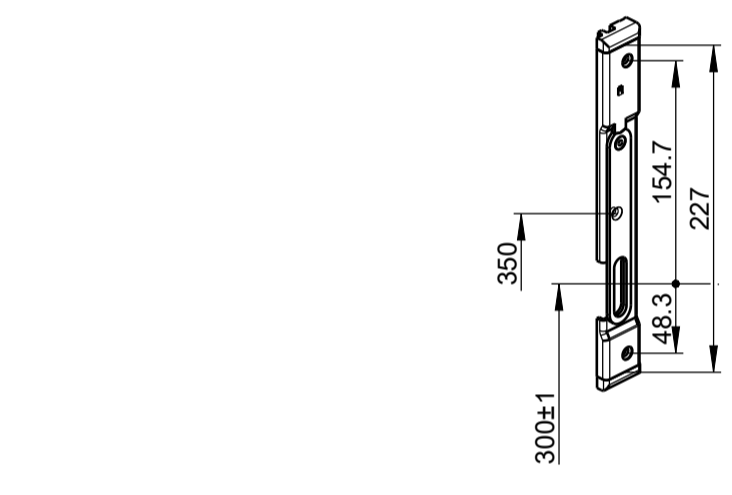

Schlossprogramm GU-SECURITY	Verriegelungssitz oben	Verriegelungssitz unten	Länge	Sperrbügel
GU-SECURITY Automatic	730 mm	760 mm	1750 mm	300 mm
GU-SECURITY Automatic3	730 mm	760 / 250 mm	1750 mm	300 mm
GU-SECURITY MR2	730 mm	760 mm	1750 mm	300 mm
GU-SECURITY SH2	730 mm	760 mm	1750 mm	..
GU-SECURITY DR	730 mm	760 mm	1750 mm	300 mm
GU-SECURITY Automatic-DR	730 mm	760 mm	1750 mm	300 mm
GU-SECURITY Automatic4	730 mm	760 mm	1750 mm	300 mm
GU-SECURITY Automatic6	730 mm	760 / 250 mm	1750 mm	300 mm

Achtung!
Beim Entfernen der Kunststoffkappe alle vorhandenen Klebstoffreste am Stulp entfernen, besonders im Bereich der Zugstange. Zum Reinigen kann WD-40 verwendet werden.

GU-SECURITY mit Sperrbügel

GU-SECURITY mit A-Öffner nachrüstbar