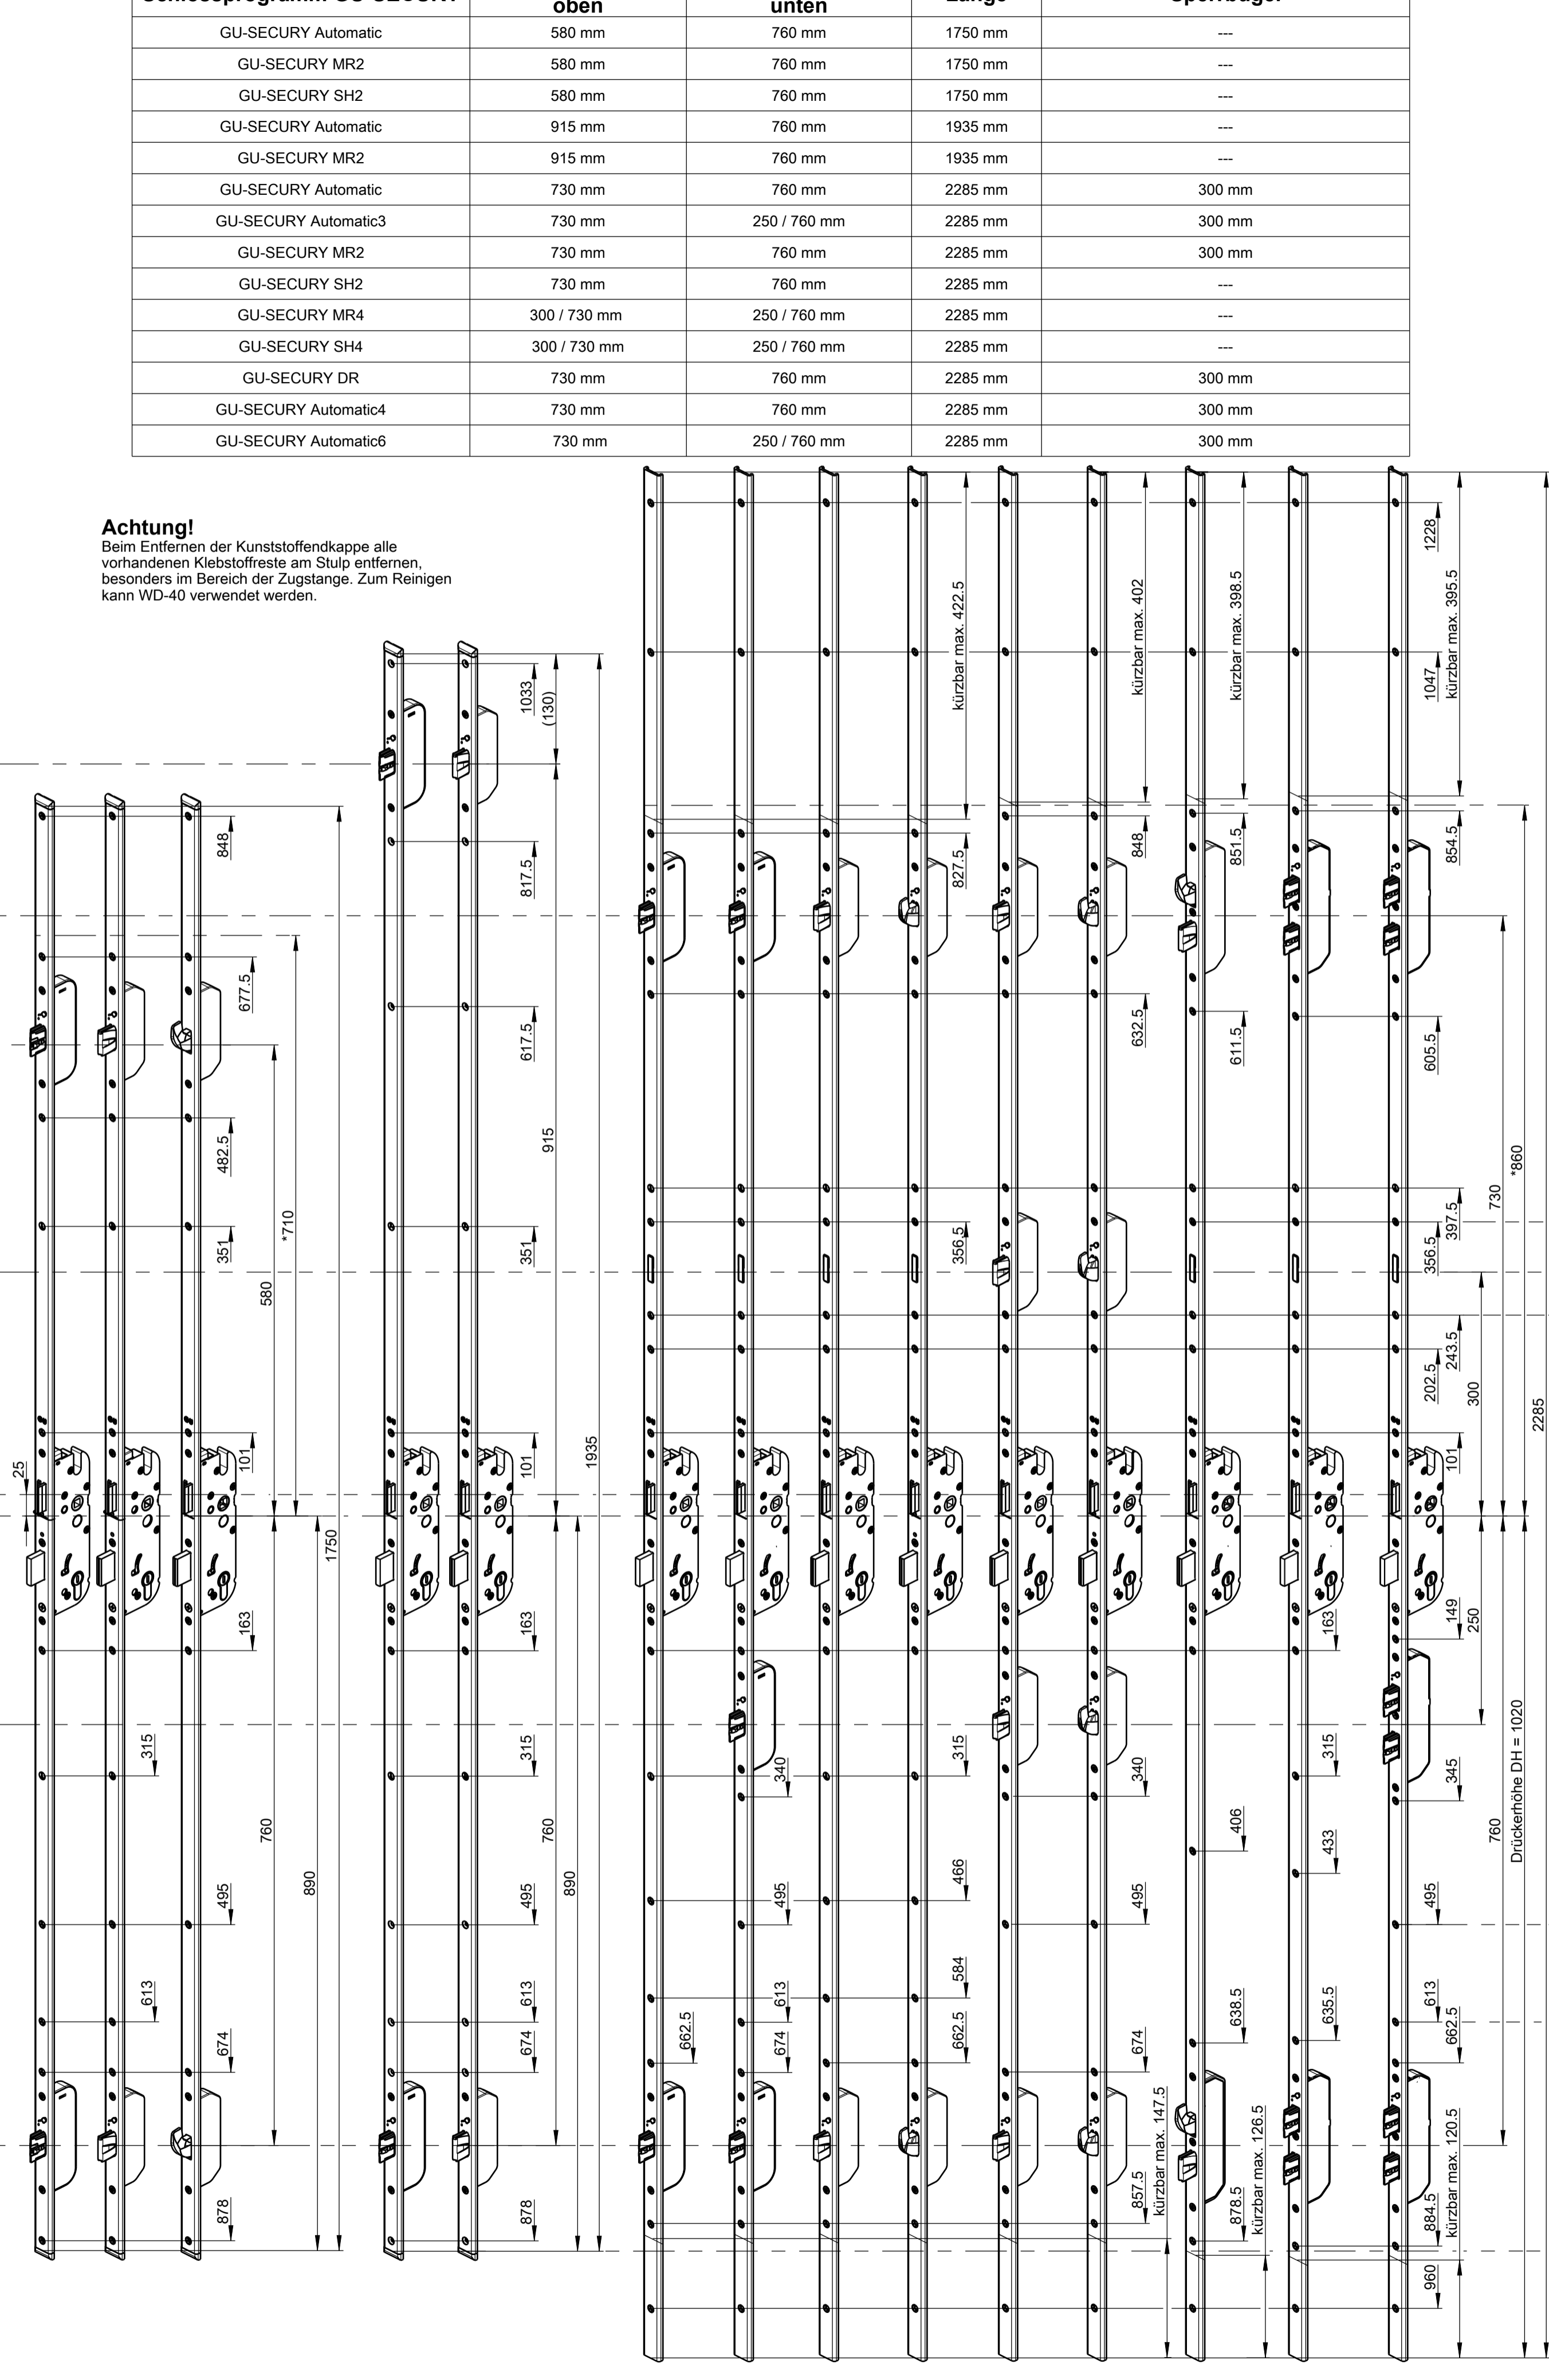

Schlossprogramm GU-SECURITY	Verriegelungssitz oben	Verriegelungssitz unten	Länge	Sperrbügel
GU-SECURITY Automatic	580 mm	760 mm	1750 mm	--
GU-SECURITY MR2	580 mm	760 mm	1750 mm	--
GU-SECURITY SH2	580 mm	760 mm	1750 mm	--
GU-SECURITY Automatic	915 mm	760 mm	1935 mm	--
GU-SECURITY MR2	915 mm	760 mm	1935 mm	--
GU-SECURITY Automatic	730 mm	760 mm	2285 mm	300 mm
GU-SECURITY Automatic3	730 mm	250 / 760 mm	2285 mm	300 mm
GU-SECURITY MR2	730 mm	760 mm	2285 mm	300 mm
GU-SECURITY SH2	730 mm	760 mm	2285 mm	--
GU-SECURITY MR4	300 / 730 mm	250 / 760 mm	2285 mm	--
GU-SECURITY SH4	300 / 730 mm	250 / 760 mm	2285 mm	--
GU-SECURITY DR	730 mm	760 mm	2285 mm	300 mm
GU-SECURITY Automatic4	730 mm	760 mm	2285 mm	300 mm
GU-SECURITY Automatic6	730 mm	250 / 760 mm	2285 mm	300 mm

Achtung!
Beim Entfernen der Kunststoffkappe alle vorhandenen Klebstoffreste am Stulp entfernen, besonders im Bereich der Zugstange. Zum Reinigen kann WD-40 verwendet werden.

Bei gekürztem Stulp Drückerhöhe beachten!