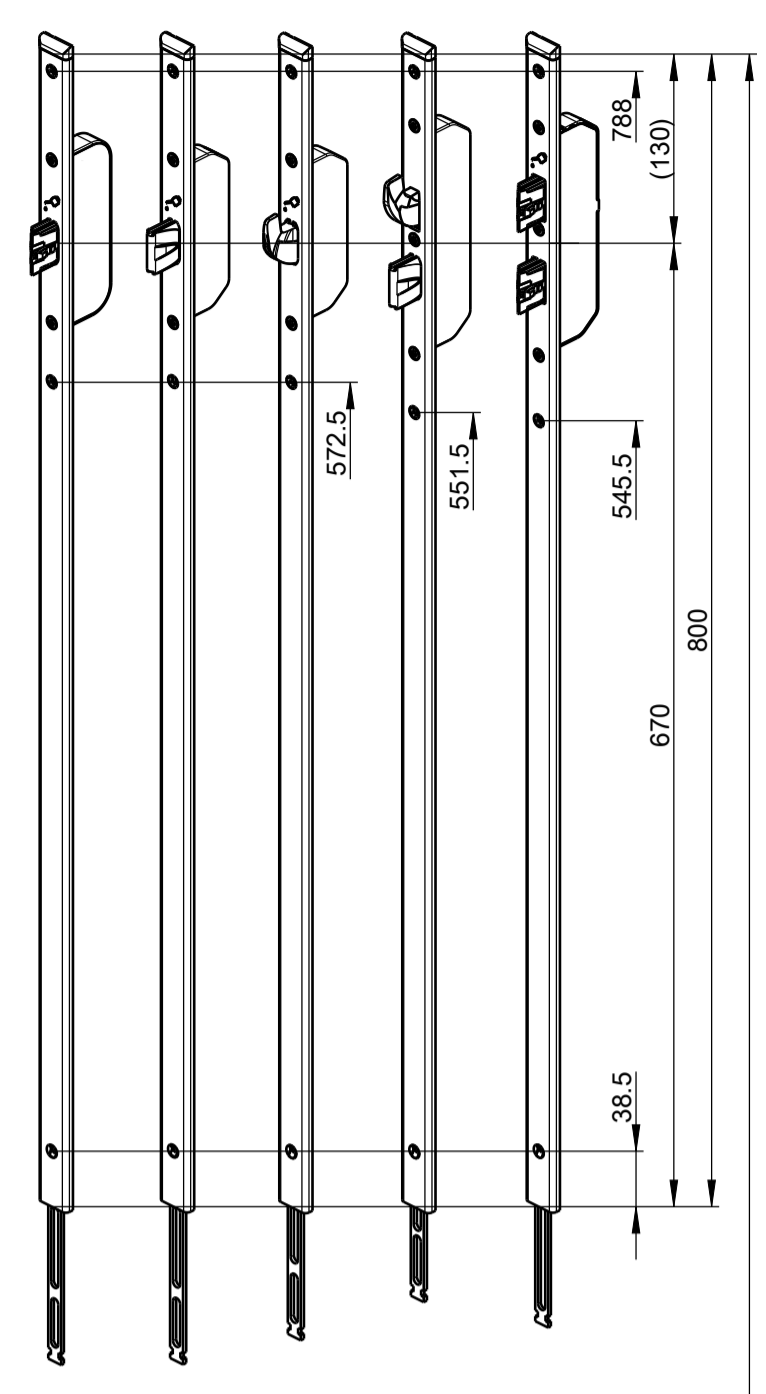

Schlossprogramm GU-SECURITY	Verriegelungssitz oben	Verriegelungssitz unten	Länge	Sperrbügel
GU-SECURITY Automatic	580 mm	760 mm	1750 mm	--
GU-SECURITY MR2	580 mm	760 mm	1750 mm	--
GU-SECURITY SH2	580 mm	760 mm	1750 mm	--
GU-SECURITY Automatic	915 mm	760 mm	1935 mm	--
GU-SECURITY MR2	915 mm	760 mm	1935 mm	--
GU-SECURITY Automatic	730 mm	760 mm	2285 mm	300 mm
GU-SECURITY Automatic3	730 mm	250 / 760 mm	2285 mm	300 mm
GU-SECURITY MR2	730 mm	760 mm	2285 mm	300 mm
GU-SECURITY SH2	730 mm	760 mm	2285 mm	--
GU-SECURITY MR4	300 / 730 mm	250 / 760 mm	2285 mm	--
GU-SECURITY SH4	300 / 730 mm	250 / 760 mm	2285 mm	--
GU-SECURITY DR	730 mm	760 mm	2285 mm	300 mm
GU-SECURITY Automatic4	730 mm	760 mm	2285 mm	300 mm
GU-SECURITY Automatic6	730 mm	250 / 760 mm	2285 mm	300 mm

Achtung!
Beim Entfernen der Kunststoffkappe alle vorhandenen Klebstoffreste am Stulp entfernen, besonders im Bereich der Zugstange. Zum Reinigen kann WD-40 verwendet werden.

Bei gekürztem Stulp Drückerhöhe beachten!