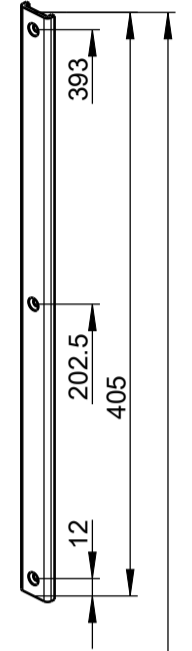

Schlossprogramm GU-SECURITY	Verriegelungssitz oben	Verriegelungssitz unten	Länge	Sperrbügel
GU-SECURITY Automatic	580 mm	760 mm	1750 mm	--
GU-SECURITY MR2	580 mm	760 mm	1750 mm	--
GU-SECURITY SH2	580 mm	760 mm	1750 mm	--
GU-SECURITY Automatic	915 mm	760 mm	1935 mm	--
GU-SECURITY MR2	915 mm	760 mm	1935 mm	--
GU-SECURITY Automatic	730 mm	760 mm	2285 mm	300 mm
GU-SECURITY Automatic3	730 mm	250 / 760 mm	2285 mm	300 mm
GU-SECURITY MR2	730 mm	760 mm	2285 mm	300 mm
GU-SECURITY SH2	730 mm	760 mm	2285 mm	--
GU-SECURITY MR4	300 / 730 mm	250 / 760 mm	2285 mm	--
GU-SECURITY SH4	300 / 730 mm	250 / 760 mm	2285 mm	--
GU-SECURITY DR	730 mm	760 mm	2285 mm	300 mm
GU-SECURITY Automatic4	730 mm	760 mm	2285 mm	300 mm
GU-SECURITY Automatic6	730 mm	250 / 760 mm	2285 mm	300 mm

Achtung!
Beim Entfernen der Kunststoffkappe alle vorhandenen Klebstoffreste am Stulp entfernen, besonders im Bereich der Zugstange. Zum Reinigen kann WD-40 verwendet werden.

Bei gekürztem Stulp Drückerhöhe beachten!