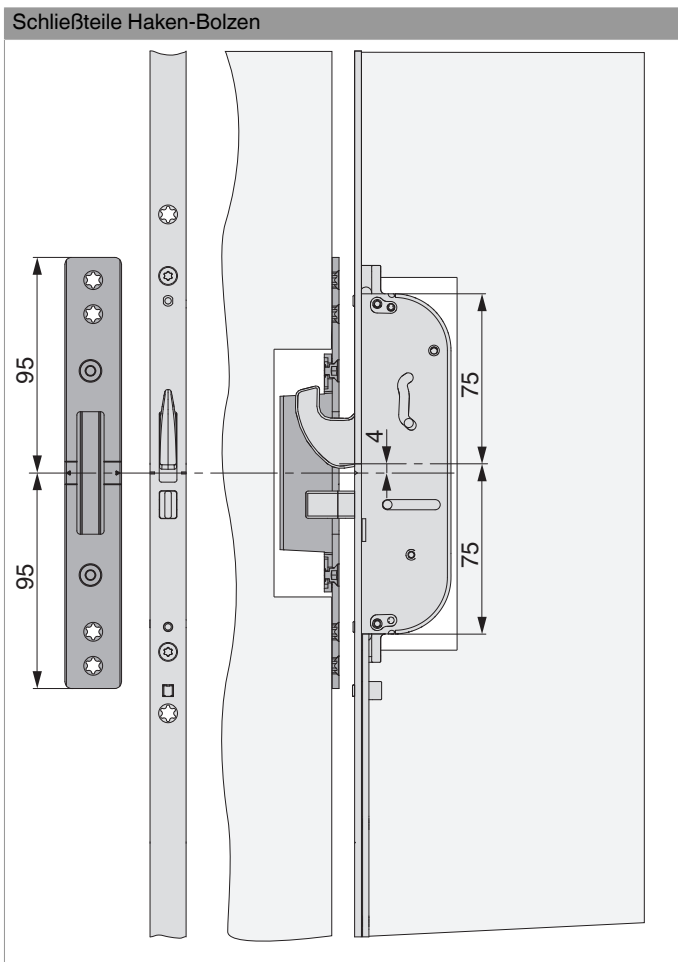

216981 - Haken-Bolzenschließteil für Alu Silber

Technische Zeichnung

		L	B	H			No
Silber	Haken-Bolzenschließteil für Alu	190	24	3	4	20	216981

Positionierung der Schließteile

Schließteile Haken-Bolzen