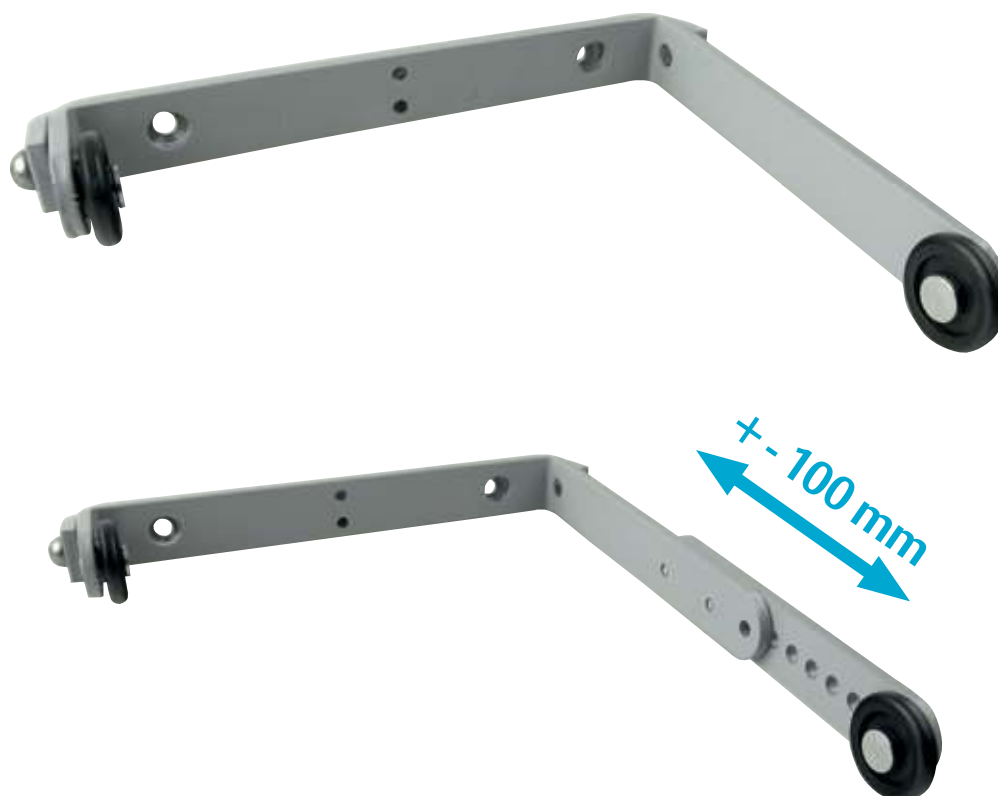

Dveřní koordinátor 914000

CERTIFIKACE

Osvědčení o shodě
s normou EN1158

POPIS VÝROBKU

- mechanický dveřní koordinátor
- funguje nezávisle na zavíracích mechanismech a nabízí funkčnost, bezpečnost a spolehlivost
- pro požárně odolné a kouřotěsné dvoukřídlé
- správná zavírací sekvence zaručena
- instalace na straně pantů

VÝHODY

- rychlá instalace

PROVEDENÍ VÝROBKU

- stříbrná
- nerez

VARIANTY

914000-08 PEVNÝ

914000-09 NASTAVITELNÝ

- možnost nastavení (prodloužení) ramena koordinátoru dle rozměru křídla.