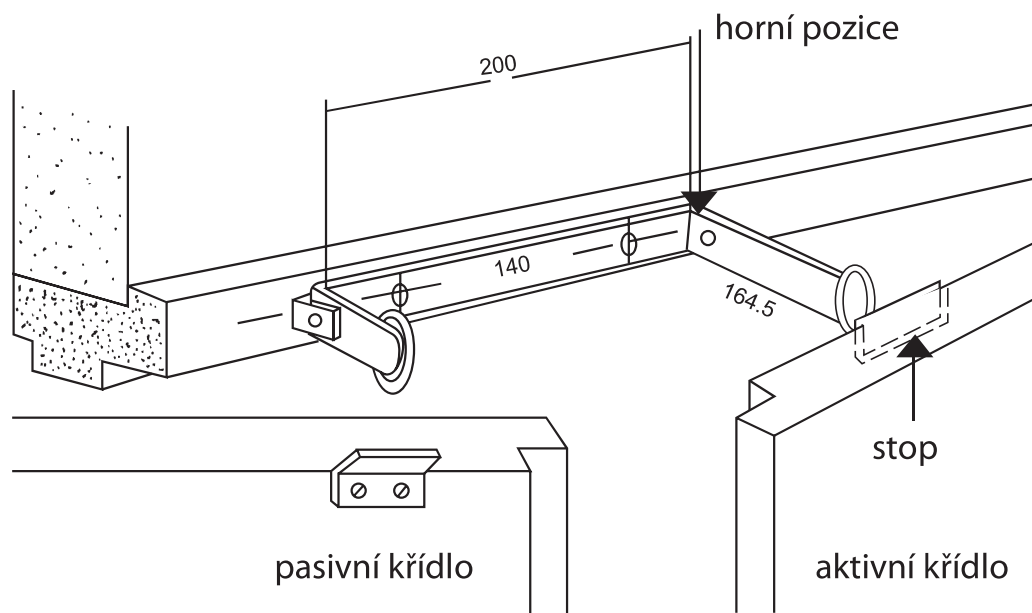

Dveřní koordinátor 914000

CERTIFIKACE

Osvědčení o shodě
s normou EN1158

POPIS VÝROBKU

- mechanický dveřní koordinátor
- funguje nezávisle na zavíracích mechanismech a nabízí funkčnost, bezpečnost a spolehlivost
- pro požárně odolné a kouřotěsné dvoukřídlé
- správná zavírací sekvence zaručena
- instalace na straně pantů

VÝHODY

- rychlá instalace

PROVEDENÍ VÝROBKU

- stříbrná
- nerez

VARIANTY

914000-08 PEVNÝ

914000-09 NASTAVITELNÝ

- možnost nastavení (prodloužení) ramena koordinátoru dle rozměru křídla.

Dveřní koordinátor 914000

Dokumenty ke stažení
po načtení QR kódu.

Popis	Objednávací číslo
914000-08 DVERNI KOORDINATOR STRIBRNY	SP003220
914000-04 DVERNI KOORDINATOR NEREZ	286313003000130
914000-09 DVERNI KOORDINATOR NASTAVITELNY STRIBRNY	SP003221