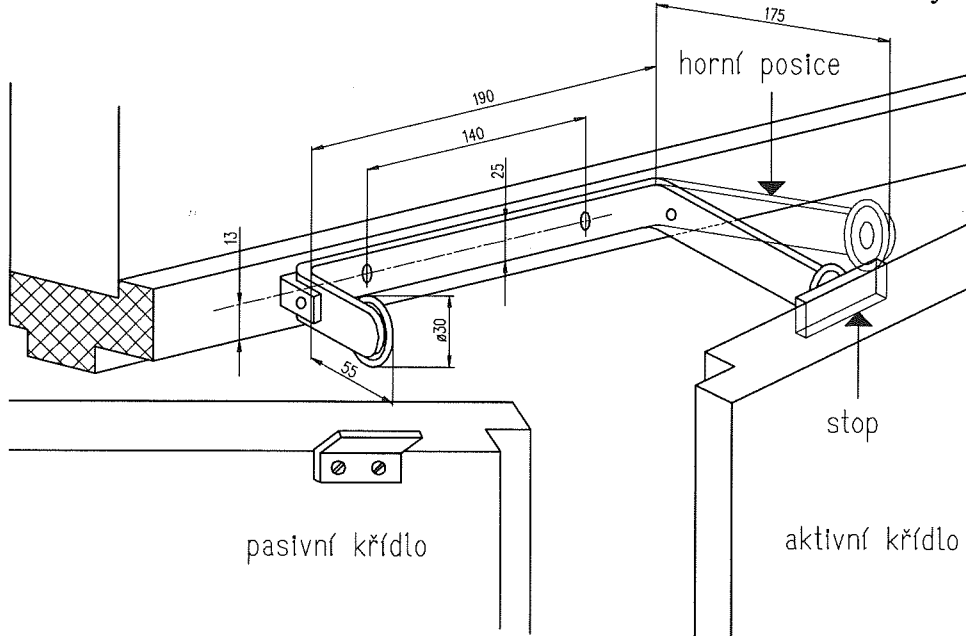

## Dveřního selektoru serie 914000

- 286313003000120 914000-01-0B DVEŘNÍ SELEKTOR - CHROM  
 286313003000130 914000-04-0B DVEŘNÍ SELEKTOR - NEREZ  
 286313003000140 914000-05-0B DVEŘNÍ SELEKTOR nastavitelný - CHROM

914000

Tato výrobková řada vyhovuje všem požadavkům kladených evropskou normou EN1158

Klasifikační číslo

3	5	7	1	1	3
		3			

Dveřní selektor serie 914000 může být montován jak na standardní, tak i požární dveřní sestavy, s dveřními zavírači o síle dle EN 1154 3 až 7.

V případě rovné strany dveří s polodrážkou pro zajištění správné funkčnosti selektoru pro zavření dveřních křídel ve správném sledu při jakémkoli stupni otevření namontuj na rám výrobek LES000-01-0A.

U nastavitelného selektoru uprav prodlužovací část selektoru před upevněním na rám dle rozměru křídla s ohledem na tabulku