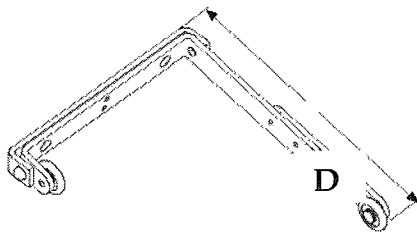

914000

Tato výrobková řada vyhovuje všem požadavkům kladených evropskou normou EN1158

Klasifikační číslo

3	5	7	1	1	3
		3			

Dveřní selektor serie 914000 může být montován jak na standardní, tak i požární dveřní sestavy, s dveřními zavírači o síle dle EN 1154 3 až 7.

V případě rovné strany dveří s polodrážkou pro zajištění správné funkčnosti selektoru pro zavření dveřních křídel ve správném sledu při jakémkoli stupni otevření namontuj na rám výrobek LES000-01-0A.

U nastavitelného selektoru uprav prodlužovací část selektoru před upevněním na rám dle rozměru křídla s ohledem na tabulku