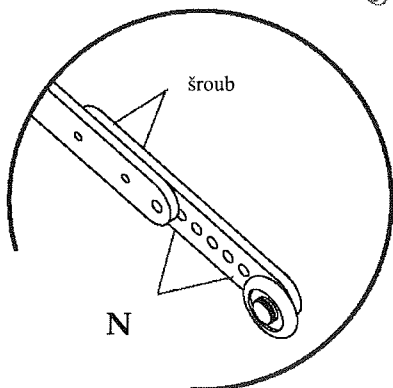

V případě rovné strany dveří s polodrážkou pro zajištění správné funkčnosti selektoru pro zavření dveřních křídel ve správném sledu při jakémkoli stupni otevření namontuj na rám výrobek LES000-01-0A.

U nastavitelného selektoru uprav prodlužovací část selektoru před upevněním na rám dle rozměru křídla s ohledem na tabulku