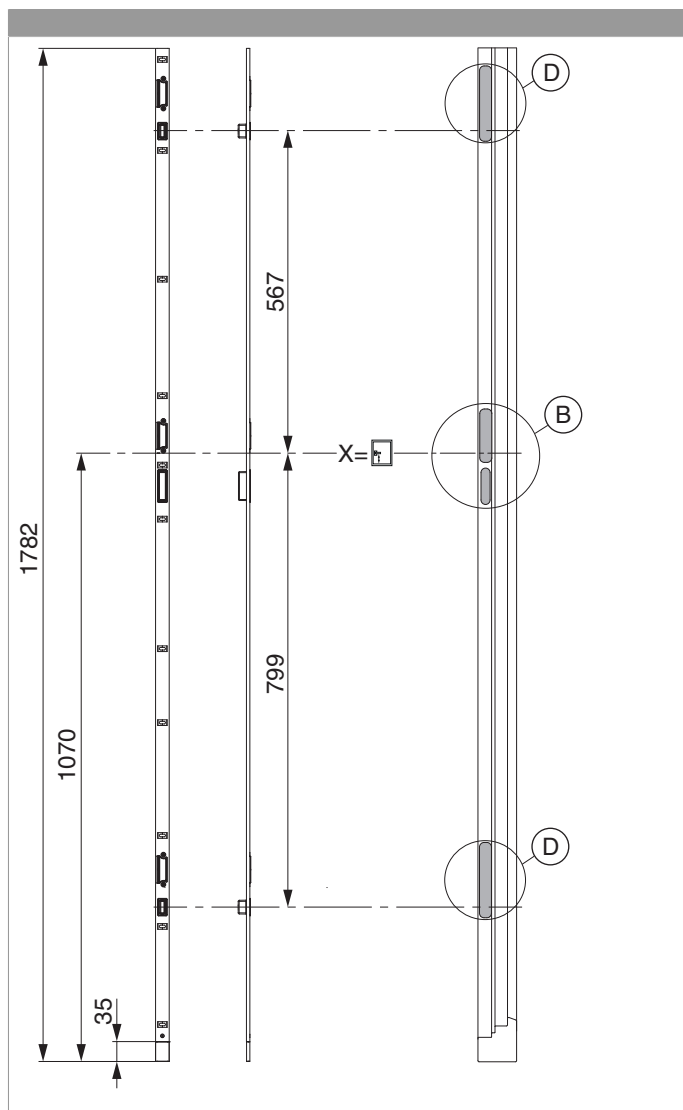

215912 - Schließteilleiste 2MF-BO K+605 links FT24 13V U-6/24/6 Silber

Technische Zeichnung

					B		L			N^o
Schließteilleiste FT24 13V	Silber	links	2MF-BO K+605	6	24	6	1.782	12	5	215912 ¹⁾

¹⁾Kann mit Schraubabdeckung 362704 verwendet werden

Positionierung der Schließteileleiste

Bohr- und Fräsbild

Detail B

Detail D