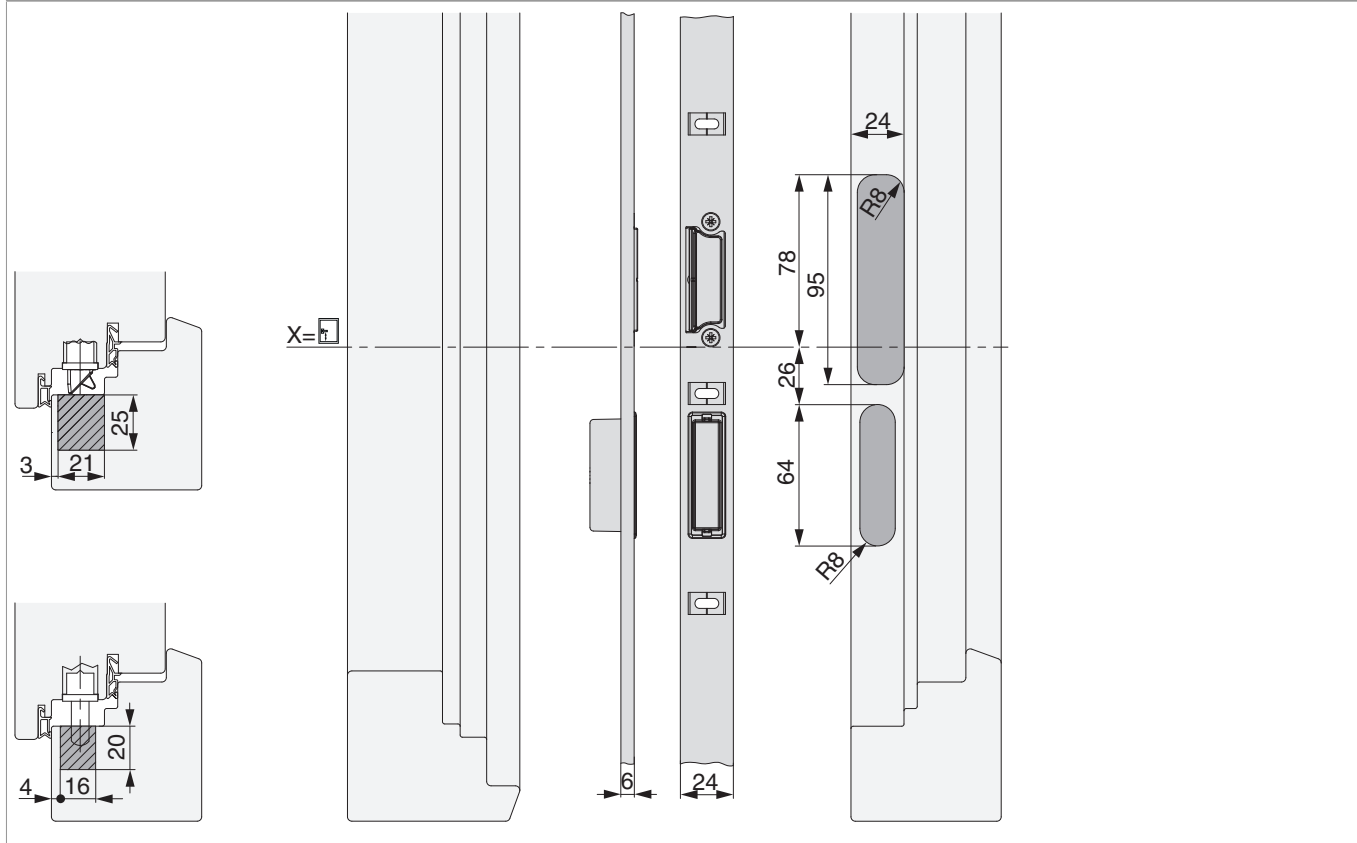

215912 - Schließteilleiste 2MF-BO K+605 links FT24 13V U-6/24/6 Silber

Technische Zeichnung

					B		L			N^o
Schließteilleiste FT24 13V	Silber	links	2MF-BO K+605	6	24	6	1.782	12	5	215912 ¹⁾

¹⁾Kann mit Schraubabdeckung 362704 verwendet werden

Positionierung der Schließteileleiste

Bohr- und Fräsbild

Detail B

Detail D