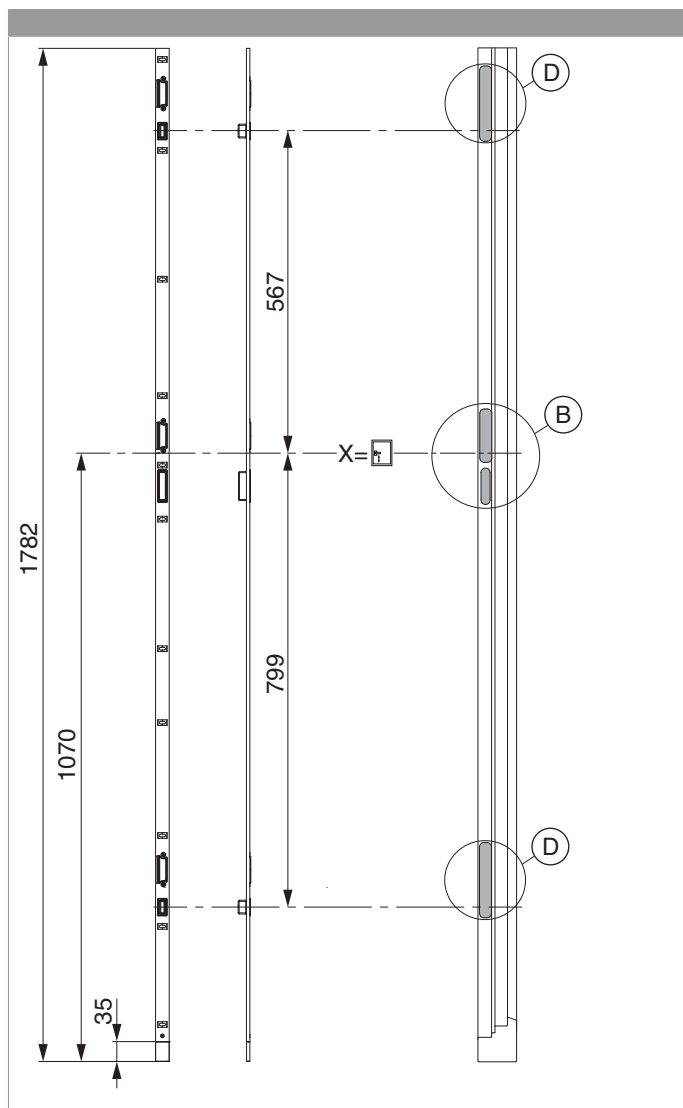

215911 - Schließteilleiste 2MF-BO K+605 rechts FT24 13V U-6/24/6 Silber

Technische Zeichnung

					B		L			No
Schließteilleiste FT24 13V	Silber	rechts	2MF-BO K+605	6	24	6	1.782	12	5	215911 ¹⁾

¹⁾Kann mit Schraubabdeckung 362704 verwendet werden

Positionierung der Schließteileleiste

Bohr- und Fräsbild

Detail B

Detail D