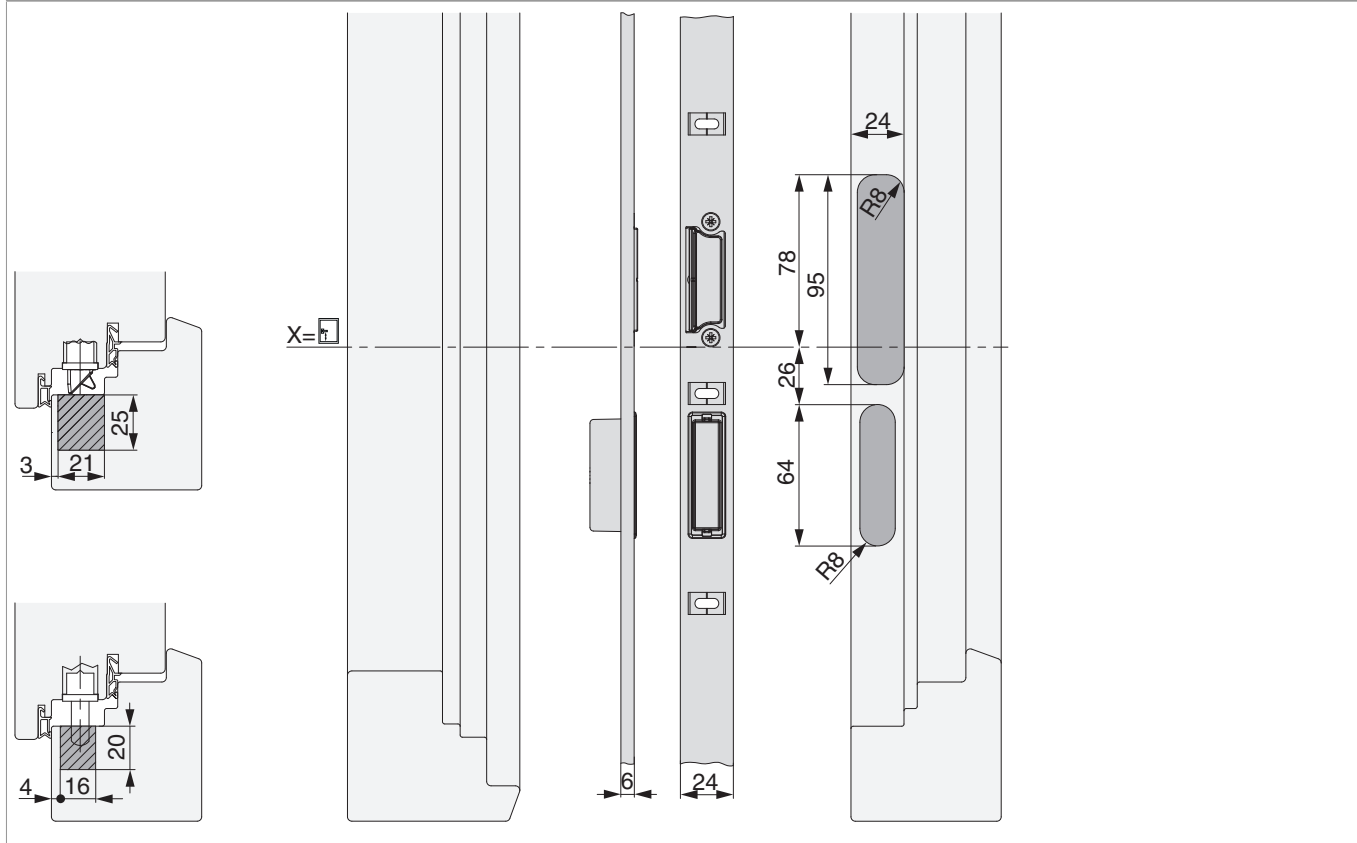

215911 - Schließteilleiste 2MF-BO K+605 rechts FT24 13V U-6/24/6 Silber

Technische Zeichnung

					B		L			No
Schließteilleiste FT24 13V	Silber	rechts	2MF-BO K+605	6	24	6	1.782	12	5	215911 ¹⁾

¹⁾Kann mit Schraubabdeckung 362704 verwendet werden

Positionierung der Schließteileleiste

Bohr- und Fräsbild

Detail B

Detail D