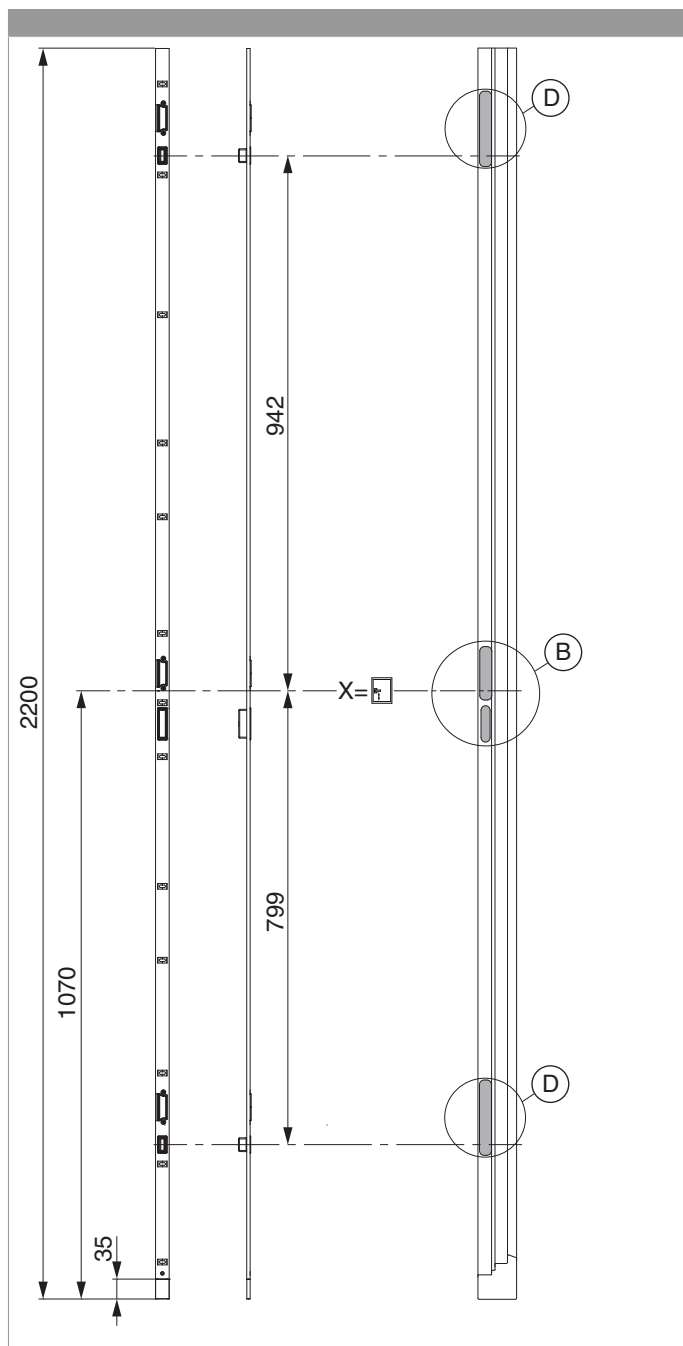

215909 - Schließteileiste 2MF-BO K+980 rechts FT24 13V U-6/24/6 Silber

Technische Zeichnung

					B		L			No
Schließteileiste FT24 13V	Silber	rechts	2MF-BO K+980	6	24	6	2.200	13	5	215909 ¹⁾

¹⁾Kann mit Schraubabdeckung 362704 verwendet werden

Positionierung der Schließteileiste

Bohr- und Fräsbild

Detail B

Detail D