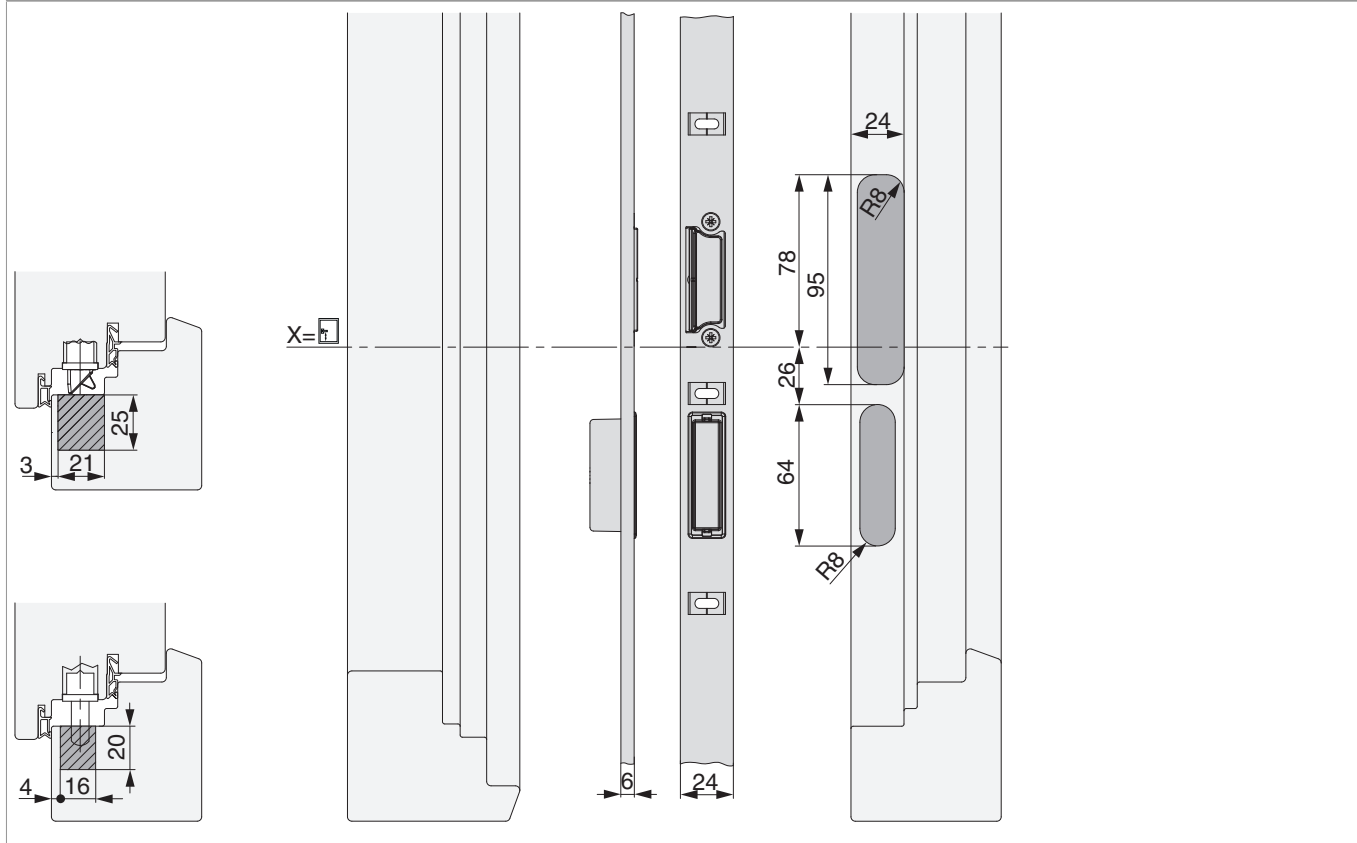

215909 - Schließteileiste 2MF-BO K+980 rechts FT24 13V U-6/24/6 Silber

Technische Zeichnung

					B		L			No
Schließteileiste FT24 13V	Silber	rechts	2MF-BO K+980	6	24	6	2.200	13	5	215909 ¹⁾

¹⁾Kann mit Schraubabdeckung 362704 verwendet werden

Positionierung der Schließteileiste

Bohr- und Fräsbild

Detail B

Detail D