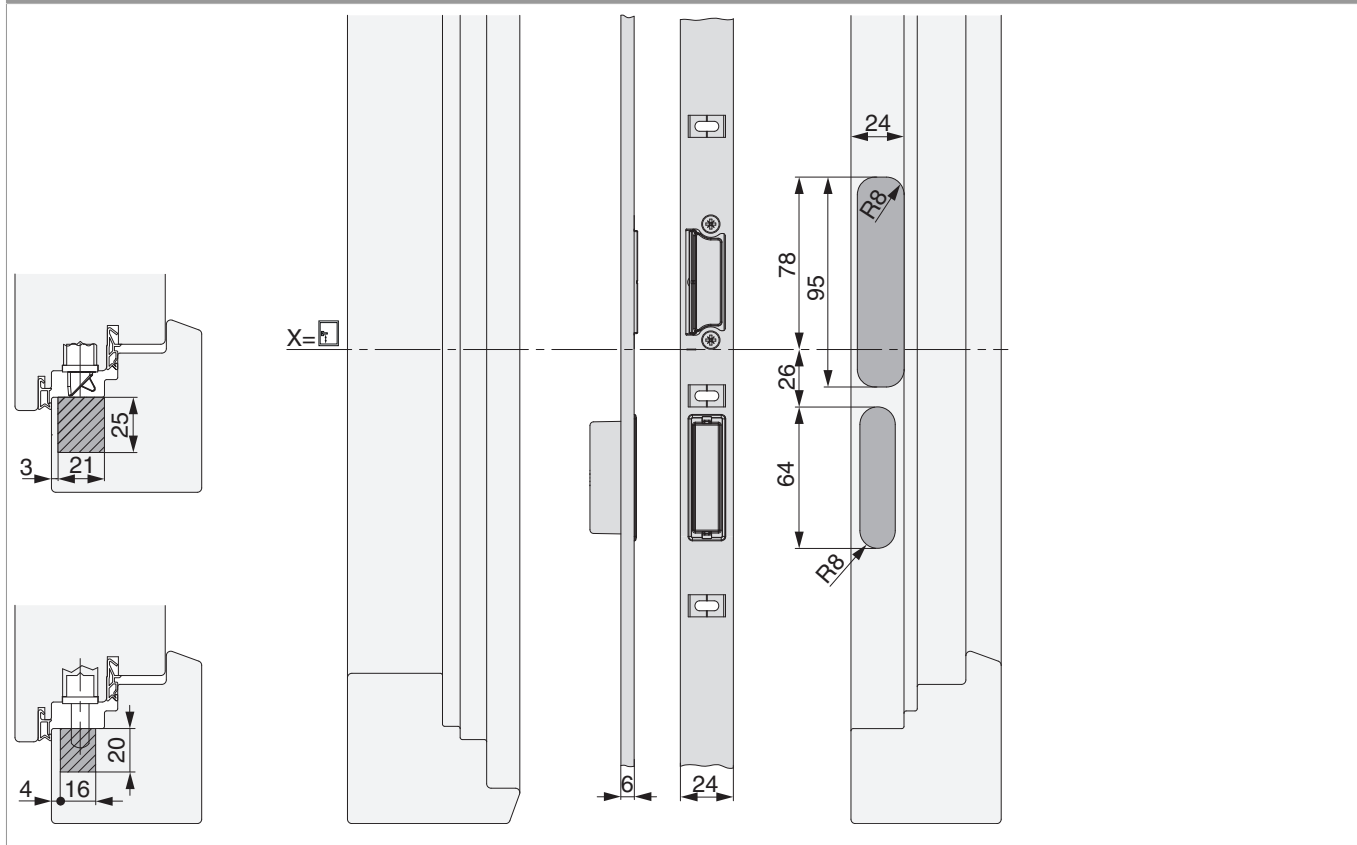

## 215907 - Schließteileleiste 2MF-BO rechts FT24 13V U-6/24/6 Silber

### Technische Zeichnung

					<b>B</b>		<b>L</b>			<b>No</b>
Silber	rechts	FT24 13V	2MF-BO	6	24	6	2.200	13	5	215907 <sup>1) 2)</sup>

<sup>1)</sup> Kann mit Schraubabdeckung 362704 verwendet werden

<sup>2)</sup> Wird verwendet bei Türschloss Z-TF

### Positionierung der Schließteileleiste

## Bohr- und Fräsbild

Detail B

Detail D