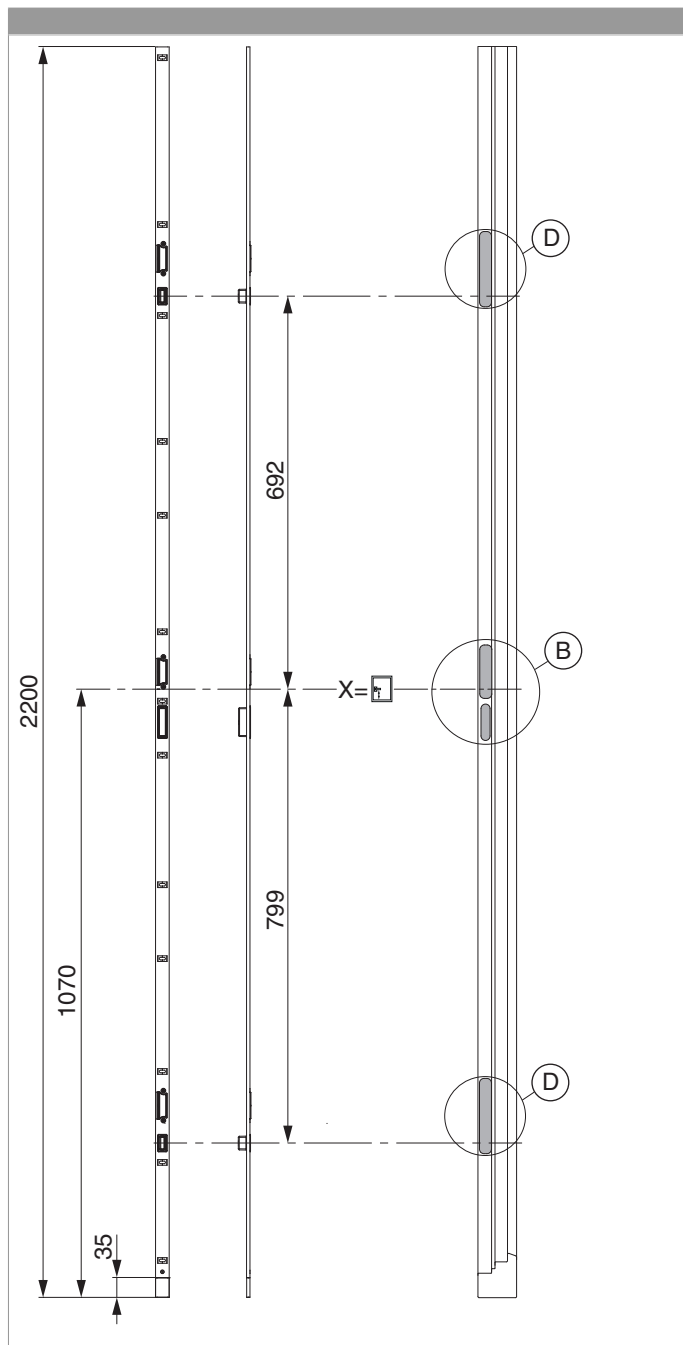

## 215907 - Schließteileleiste 2MF-BO rechts FT24 13V U-6/24/6 Silber

### Technische Zeichnung

					<b>B</b>		<b>L</b>			<b>No</b>
Silber	rechts	FT24 13V	2MF-BO	6	24	6	2.200	13	5	215907 <sup>1) 2)</sup>

<sup>1)</sup> Kann mit Schraubabdeckung 362704 verwendet werden

<sup>2)</sup> Wird verwendet bei Türschloss Z-TF

### Positionierung der Schließteileleiste

## Bohr- und Fräsbild

Detail B

Detail D