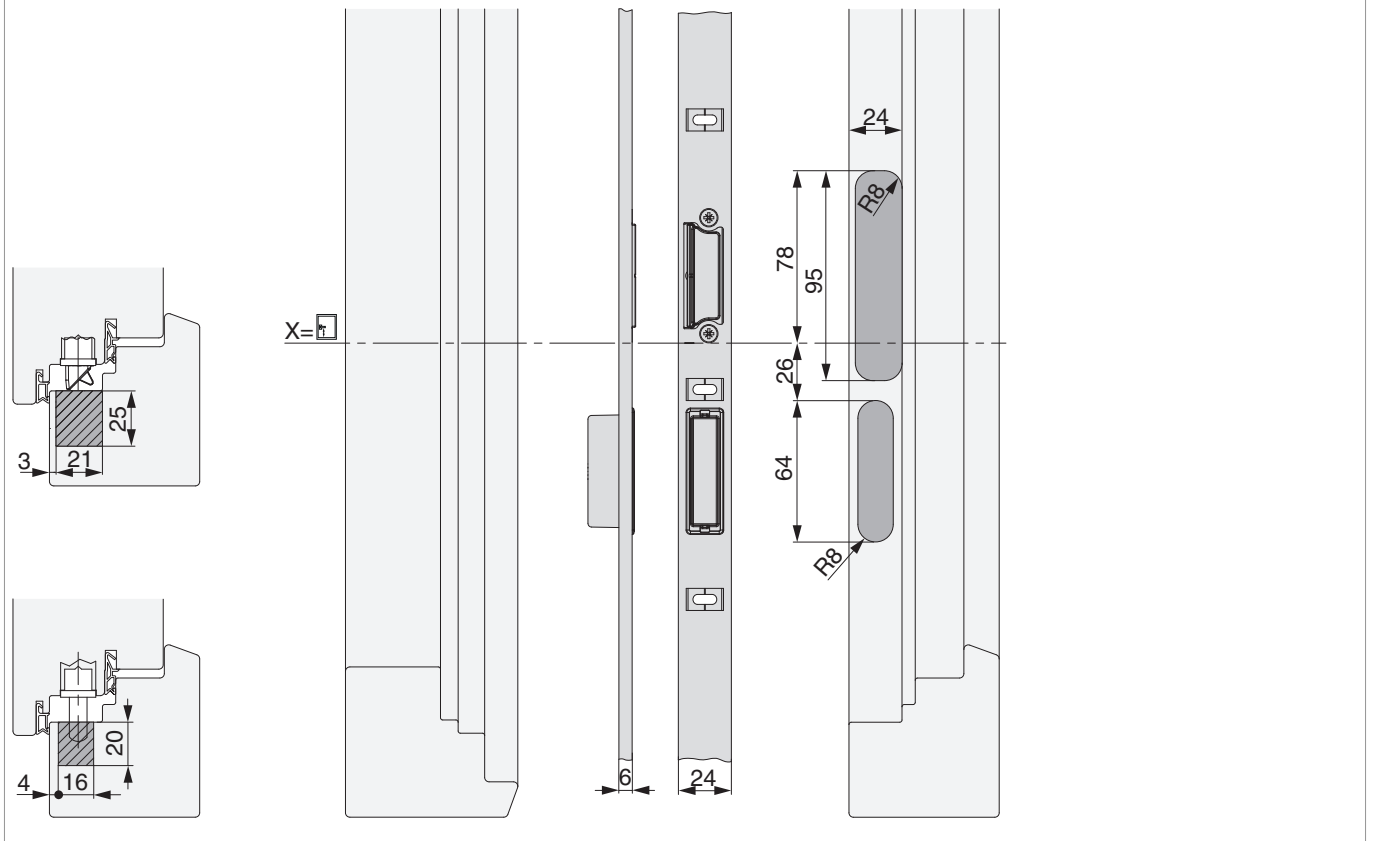

215910 - Schließteilleiste 2MF-BO K+980 links FT24 13V U-6/24/6 Silber

Technische Zeichnung

| | | | |  | B |  | L |  |  | No |
|-------------------------------|--------|-------|--------------|---|----------|---|----------|---|---|----------------------|
| Schließteilleiste FT24 13V | Silber | links | 2MF-BO K+980 | 6 | 24 | 6 | 2.200 | 13 | 5 | 215910 ¹⁾ |

¹⁾Kann mit Schraubabdeckung 362704 verwendet werden

Positionierung der Schließteileleiste

Bohr- und Fräsbild

Detail B

Detail D