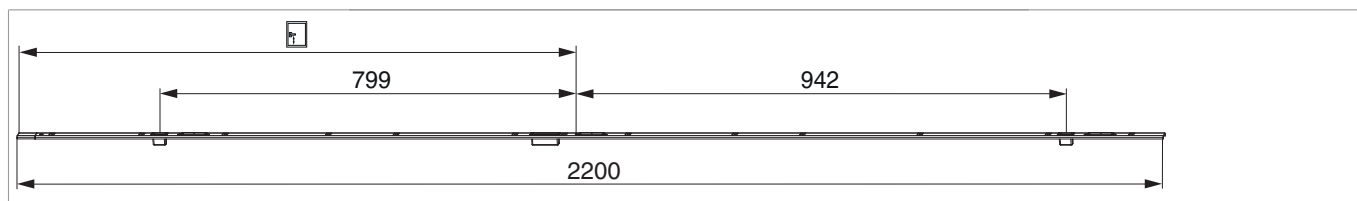

215910 - Schließteilleiste 2MF-BO K+980 links FT24 13V U-6/24/6 Silber

Technische Zeichnung

| | | | |  | B |  | L |  |  | No |
|-------------------------------|--------|-------|--------------|---|----------|---|----------|---|---|----------------------|
| Schließteilleiste FT24 13V | Silber | links | 2MF-BO K+980 | 6 | 24 | 6 | 2.200 | 13 | 5 | 215910 ¹⁾ |

¹⁾Kann mit Schraubabdeckung 362704 verwendet werden

Positionierung der Schließteileleiste

Bohr- und Fräsbild

Detail B

Detail D