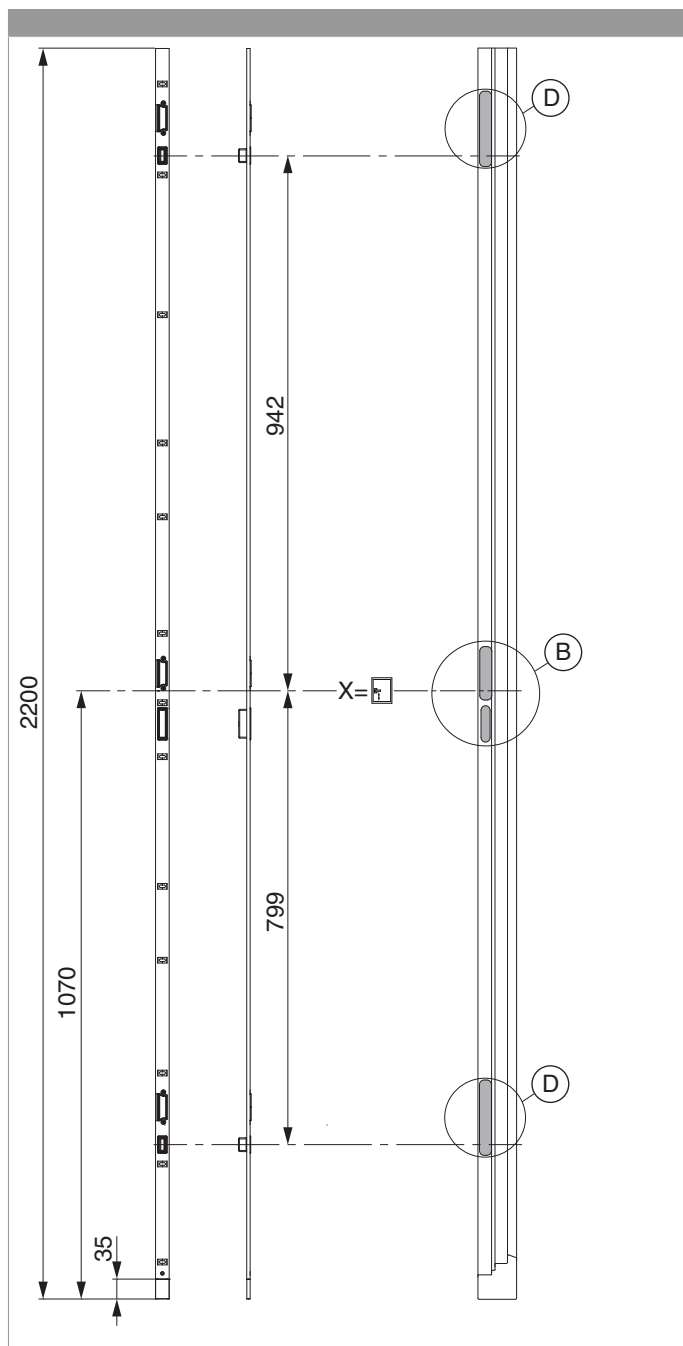

215910 - Schließteilleiste 2MF-BO K+980 links FT24 13V U-6/24/6 Silber

Technische Zeichnung

| | | | |  | B |  | L |  |  | No |
|-------------------------------|--------|-------|--------------|---|----------|---|----------|---|---|----------------------|
| Schließteilleiste FT24 13V | Silber | links | 2MF-BO K+980 | 6 | 24 | 6 | 2.200 | 13 | 5 | 215910 ¹⁾ |

¹⁾Kann mit Schraubabdeckung 362704 verwendet werden

Positionierung der Schließteileleiste

Bohr- und Fräsbild

Detail B

Detail D