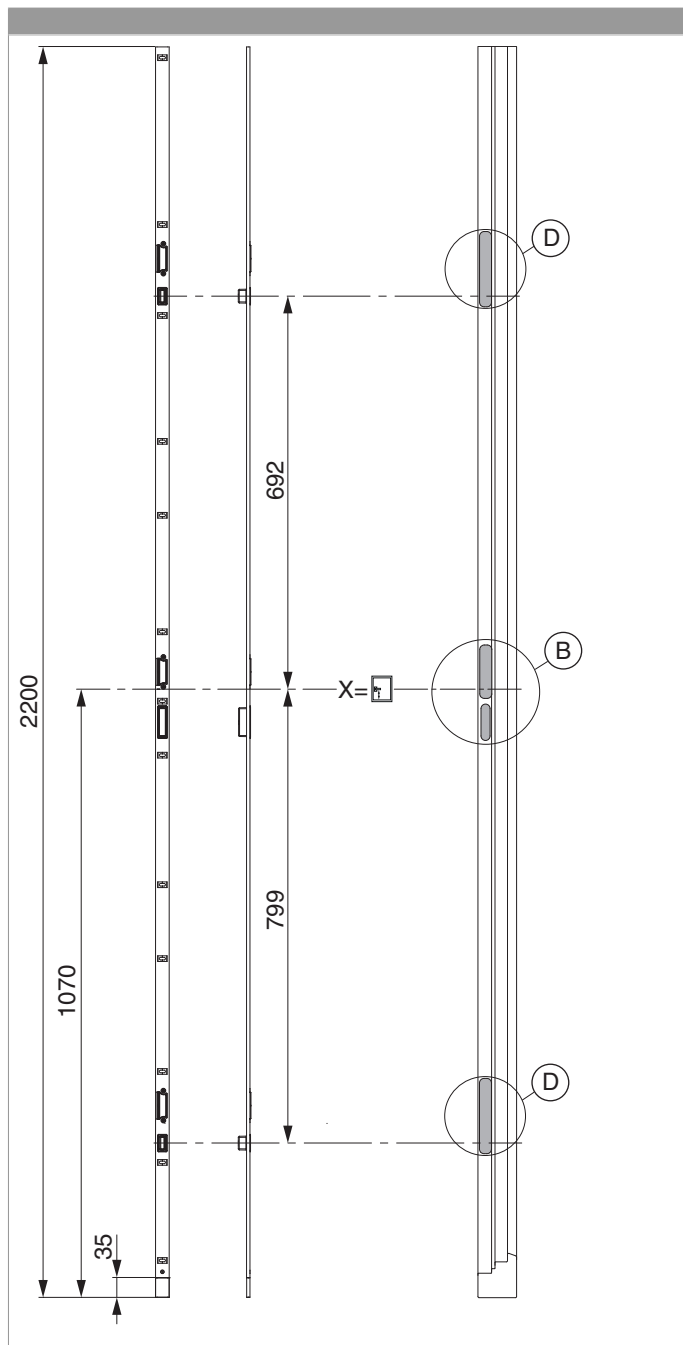

215908 - Schließteileleiste 2MF-BO links FT24 13V U-6/24/6 Silber

Technische Zeichnung

					B		L			No
Silber	links	FT24 13V	2MF-BO	6	24	6	2.200	13	5	215908 ^{1) 2)}

¹⁾ Kann mit Schraubabdeckung 362704 verwendet werden

²⁾ Wird verwendet bei Türschloss Z-TF

Positionierung der Schließteileleiste

Bohr- und Fräsbild

Detail D