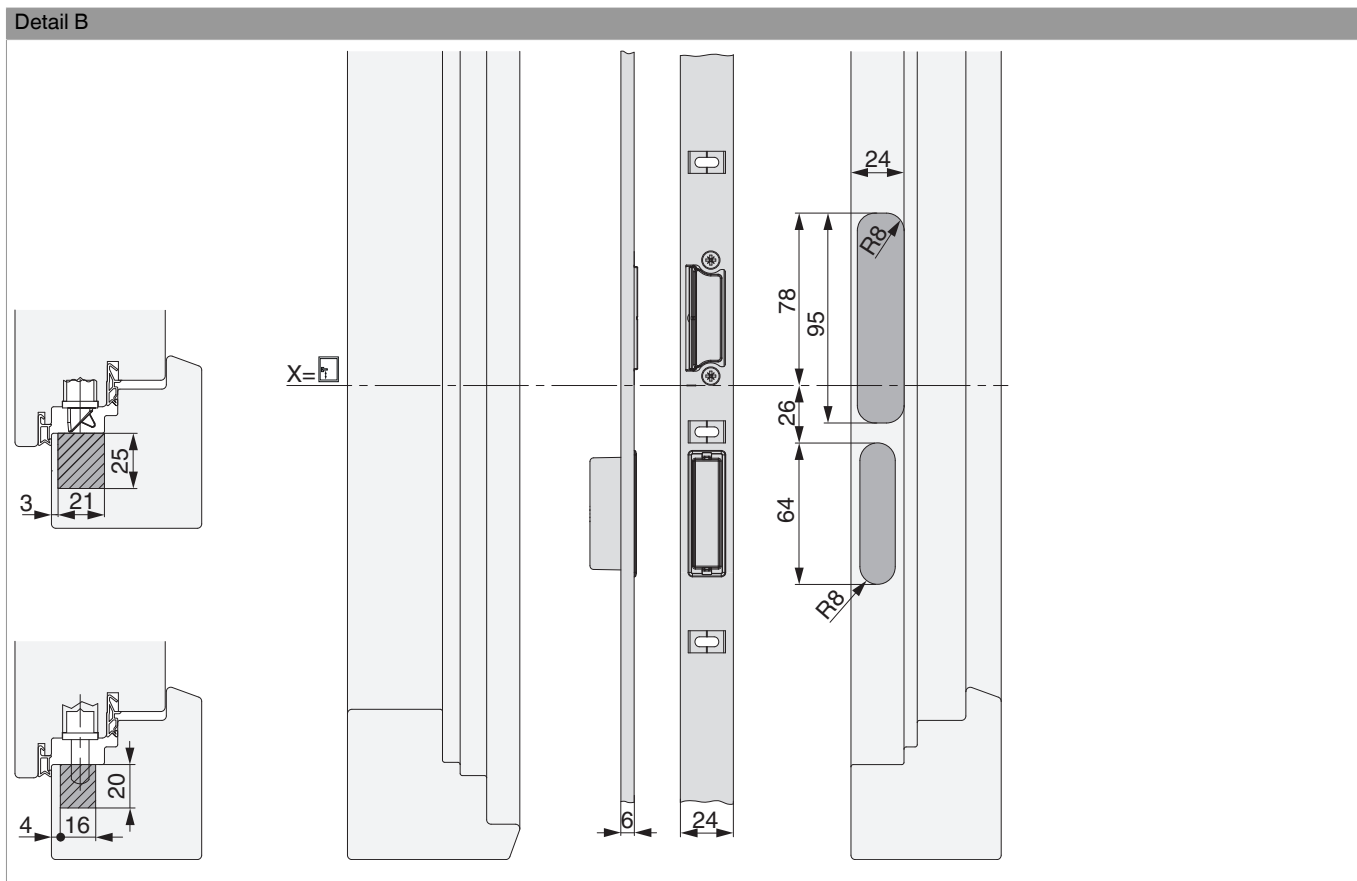

215908 - Schließteileleiste 2MF-BO links FT24 13V U-6/24/6 Silber

Technische Zeichnung

					B		L			No
Silber	links	FT24 13V	2MF-BO	6	24	6	2.200	13	5	215908 ^{1) 2)}

¹⁾ Kann mit Schraubabdeckung 362704 verwendet werden

²⁾ Wird verwendet bei Türschloss Z-TF

Positionierung der Schließteileleiste

Bohr- und Fräsbild

Detail D