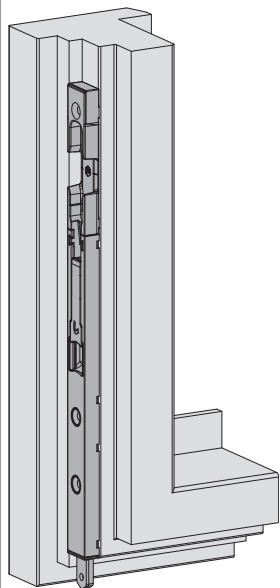

221097 - Haustürkantriegel Eurofalz L=255 Silber

Technische Zeichnung

						L			No
Silber	Eurofalz		18	10	18	255	4	20	221097

Positionierung

des Kantriegels

Maßangaben